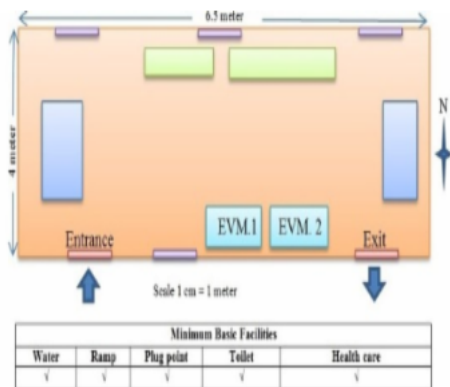

নির্বাচক নিবন্ধন আধিকারিকের স্বাক্ষর

Nazri Naksha

Google Map View

Polling Station Building Front View

Polling Station Front View

Cad View

Key MAP View

1	GMYP1761014	নাম : অভিজিৎ পিতার নাম: মোহন মন্ডল বাড়ির নং : n0094 বয়স : 49 লিঙ্গ : পুরুষ	ফটো উপলব্ধ	2	WPL2399384	নাম : বিক্রম জোয়ার্দার পিতার নাম: বাবুলাল জোয়ার্দার বাড়ির নং : এন0109 বয়স : 24 লিঙ্গ : পুরুষ	ফটো উপলব্ধ	3	WPL1936475	নাম : পিকাই জোয়ার্দার পিতার নাম: নিশীথ জোয়ার্দার বাড়ির নং : n0158 বয়স : 27 লিঙ্গ : পুরুষ	ফটো উপলব্ধ
4	GMYP2451748	নাম : কাকুলী জোয়ার্দার স্বামীর নাম: বাবুলাল জোয়ার্দার বাড়ির নং : n0109 বয়স : 40 লিঙ্গ : মহিলা	ফটো উপলব্ধ	5	WPL1936541	নাম : বিজয় জোয়ার্দার পিতার নাম: বাবুলাল জোয়ার্দার বাড়ির নং : n0109 বয়স : 26 লিঙ্গ : পুরুষ	ফটো উপলব্ধ	6	WPL2046225	নাম : আকাশ জোয়ার্দার পিতার নাম: নিশীথ জোয়ার্দার বাড়ির নং : এন0158 বয়স : 25 লিঙ্গ : পুরুষ	ফটো উপলব্ধ
7	WPL1936368	নাম : পিউ জোয়ার্দার (মন্ডল) স্বামীর নাম: ইন্দ্রজিৎ জোয়ার্দার বাড়ির নং : n0127 বয়স : 27 লিঙ্গ : মহিলা	ফটো উপলব্ধ	8	WPL1912989	নাম : ঋত্বিক জোয়ার্দার পিতার নাম: ভীমচন্দ্র জোয়ার্দার বাড়ির নং : n0014 বয়স : 28 লিঙ্গ : পুরুষ	ফটো উপলব্ধ	9	GMYP1605062	নাম : নীলিমা জোয়ার্দার স্বামীর নাম: ভীমচন্দ্র জোয়ার্দার বাড়ির নং : n0014 বয়স : 48 লিঙ্গ : মহিলা	ফটো উপলব্ধ
10	GMYP2451730	নাম : ভীমচন্দ্র জোয়ার্দার পিতার নাম: সুধীর জোয়ার্দার বাড়ির নং : n0014 বয়স : 59 লিঙ্গ : পুরুষ	ফটো উপলব্ধ	11	GMYP2695583	নাম : সুপ্রিয়া দত্ত পিতার নাম: বাসুদেব দত্ত বাড়ির নং : n0042 বয়স : 38 লিঙ্গ : মহিলা	ফটো উপলব্ধ	12	GMYP2451755	নাম : কাকুলী দত্ত পিতার নাম: বাসুদেব দত্ত বাড়ির নং : n0042 বয়স : 39 লিঙ্গ : মহিলা	ফটো উপলব্ধ
13	WPL2707685	নাম : গীতারানী দত্ত স্বামীর নাম: বাসুদেব দত্ত বাড়ির নং : n0042 বয়স : 58 লিঙ্গ : মহিলা	ফটো উপলব্ধ	14	WPL1344027	নাম : মিঠুন দত্ত পিতার নাম: রনজিৎ দত্ত বাড়ির নং : n0041 বয়স : 33 লিঙ্গ : পুরুষ	ফটো উপলব্ধ	15	WB/11/070/609550	নাম : পুতুলরানী দত্ত স্বামীর নাম: রঞ্জিত দত্ত বাড়ির নং : n0041 বয়স : 64 লিঙ্গ : মহিলা	ফটো উপলব্ধ
16	WB/11/070/609280	নাম : রঞ্জিত দত্ত পিতার নাম: অহীভূষণ দত্ত বাড়ির নং : n0041 বয়স : 71 লিঙ্গ : পুরুষ	ফটো উপলব্ধ	17	WB/11/070/609449	নাম : আরতী দত্ত স্বামীর নাম: সেন্দু দত্ত বাড়ির নং : n0039 বয়স : 57 লিঙ্গ : মহিলা	ফটো উপলব্ধ	18	GMYP2804664	নাম : পল্লী দত্ত পিতার নাম: রঞ্জিত দত্ত বাড়ির নং : n0041 বয়স : 37 লিঙ্গ : পুরুষ	ফটো উপলব্ধ
19	WPL1970219	নাম : সুরভী বিশ্বাস স্বামীর নাম: রাকেশ মন্ডল বাড়ির নং : এন0076 বয়স : 26 লিঙ্গ : মহিলা	ফটো উপলব্ধ	20	WPL2078988	নাম : অসিত কুমার বিশ্বাস পিতার নাম: অনিল কুমার বিশ্বাস বাড়ির নং : এন0058 বয়স : 58 লিঙ্গ : পুরুষ	ফটো উপলব্ধ	21	WPL1344068	নাম : অমিত কুমার বিশ্বাস পিতার নাম: অজয় বিশ্বাস বাড়ির নং : n0050 বয়স : 34 লিঙ্গ : পুরুষ	ফটো উপলব্ধ
22	WB/11/070/609156	নাম : কল্পনা বিশ্বাস স্বামীর নাম: অজয় বিশ্বাস বাড়ির নং : n0050 বয়স : 55 লিঙ্গ : মহিলা	ফটো উপলব্ধ	23	WB/11/070/609213	নাম : অজয় বিশ্বাস পিতার নাম: অধীর বিশ্বাস বাড়ির নং : n0050 বয়স : 68 লিঙ্গ : পুরুষ	ফটো উপলব্ধ	24	WPL1542117	নাম : মাম্পি বিশ্বাস স্বামীর নাম: তাপস বিশ্বাস বাড়ির নং : n0038 বয়স : 36 লিঙ্গ : মহিলা	ফটো উপলব্ধ
25	GMYP2451763	নাম : তাপস বিশ্বাস পিতার নাম: দুলাল চন্দ্র বিশ্বাস বাড়ির নং : n0038 বয়স : 47 লিঙ্গ : পুরুষ	ফটো উপলব্ধ	26	WB/11/070/609378	নাম : ধর্মবালা বিশ্বাস স্বামীর নাম: দুলাল চন্দ্র বিশ্বাস বাড়ির নং : n0038 বয়স : 78 লিঙ্গ : মহিলা	ফটো উপলব্ধ	27	WPL2079150	নাম : দুলাল চন্দ্র বিশ্বাস পিতার নাম: অবিনাশ বিশ্বাস বাড়ির নং : n0038 বয়স : 83 লিঙ্গ : পুরুষ	ফটো উপলব্ধ
28	WPL2078863	নাম : মনো বিশ্বাস স্বামীর নাম: বাবুলাল বিশ্বাস বাড়ির নং : n0027 বয়স : 48 লিঙ্গ : মহিলা	ফটো উপলব্ধ	29	GMYP2451821	নাম : চন্দনা বিশ্বাস স্বামীর নাম: সুজয় বিশ্বাস বাড়ির নং : n0026 বয়স : 77 লিঙ্গ : মহিলা	ফটো উপলব্ধ	30	WB/11/070/609135	নাম : আশালতা বিশ্বাস স্বামীর নাম: মদনমোহন বিশ্বাস বাড়ির নং : n0026 বয়স : 54 লিঙ্গ : মহিলা	ফটো উপলব্ধ