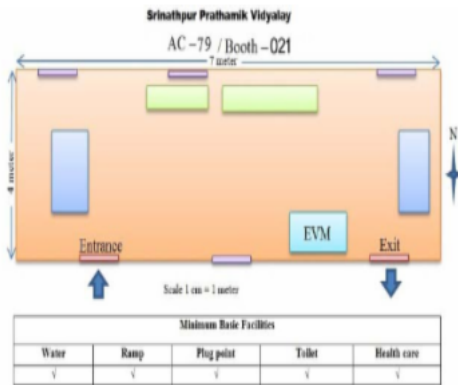

নির্বাচক নিবন্ধন আধিকারিকের স্বাক্ষর

Nazri Naksha

Google Map View

Polling Station Building Front View

Polling Station Front View

Cad View

Key MAP View

1 নাম : কিতাব সেখ পিতার নাম: মেহের আলি সেখ বাড়ির নং : n0306 বয়স : 72 লিঙ্গ : পুরুষ	WPL1586304 ফটো উপলব্ধ	2 নাম : আসরুফা খাতুন হালসানা পিতার নাম: আসতাব হালসানা বাড়ির নং : এন0325 বয়স : 32 লিঙ্গ : মহিলা	WPL1372028 ফটো উপলব্ধ	3 নাম : কামারউদ্দিন সেখ পিতার নাম: কিতাব আলি সেখ বাড়ির নং : n0306 বয়স : 36 লিঙ্গ : পুরুষ	WPL1843515 ফটো উপলব্ধ
4 নাম : সেলিনা বিবি স্বামীর নাম: রাজ্জাকুল সেখ বাড়ির নং : n0325 বয়স : 34 লিঙ্গ : মহিলা	NHW1383280 ফটো উপলব্ধ	5 নাম : খোশনাহার সেখ স্বামীর নাম: কামরুদ্দিন সেখ বাড়ির নং : N0306 বয়স : 27 লিঙ্গ : মহিলা	WPL2315786 ফটো উপলব্ধ	6 নাম : তামিম ইসলাম পিতার নাম: তাজিরুল ইসলাম বাড়ির নং : এন0209 বয়স : 26 লিঙ্গ : পুরুষ	WPL1953694 ফটো উপলব্ধ
7 নাম : সেলিম সেখ পিতার নাম: নূরইসলাম সেখ বাড়ির নং : N0070 বয়স : 28 লিঙ্গ : পুরুষ	WPL1957208 ফটো উপলব্ধ	8 নাম : রোজিনা বিবি স্বামীর নাম: হাবিবুল সেখ বাড়ির নং : n0162 বয়স : 29 লিঙ্গ : মহিলা	WPL1953629 ফটো উপলব্ধ	9 নাম : সফিকুল ইসলাম পিতার নাম: লতিফ সেখ বাড়ির নং : এন0050 বয়স : 23 লিঙ্গ : পুরুষ	WPL2537108 ফটো উপলব্ধ
10 নাম : জাহাঙ্গীর খাতুন স্বামীর নাম: রাবিরুল সেখ বাড়ির নং : N0256 বয়স : 26 লিঙ্গ : মহিলা	WPL2315497 ফটো উপলব্ধ	11 নাম : সধিতা খাতুন পিতার নাম: আব্বাস দফাদার বাড়ির নং : এন0171 বয়স : 25 লিঙ্গ : মহিলা	WPL2472538 ফটো উপলব্ধ	12 নাম : রেসমাতারা খাতুন স্বামীর নাম: সাবির সেখ বাড়ির নং : N0083 বয়স : 27 লিঙ্গ : মহিলা	WPL1969641 ফটো উপলব্ধ
13 নাম : আবুসফিয়ান দফাদার পিতার নাম: আব্বাস দফাদার বাড়ির নং : এন0171 বয়স : 23 লিঙ্গ : পুরুষ	WPL2462539 ফটো উপলব্ধ	14 নাম : রেখা (খাতুন) বিবি স্বামীর নাম: শেরফুল দফাদার বাড়ির নং : n0154 বয়স : 28 লিঙ্গ : মহিলা	WPL1762921 ফটো উপলব্ধ	15 নাম : ফকির দফাদার পিতার নাম: ফকির দফাদার বাড়ির নং : n0154 বয়স : 33 লিঙ্গ : পুরুষ	GMY1755784 ফটো উপলব্ধ
16 নাম : উপিয়া বিবি দফাদার স্বামীর নাম: ফকির দফাদার বাড়ির নং : n0154 বয়স : 63 লিঙ্গ : মহিলা	GMY1756253 ফটো উপলব্ধ	17 নাম : মাহুজা খাতুন বিবি স্বামীর নাম: আরিজুল বাড়ির নং : n0154 বয়স : 38 লিঙ্গ : মহিলা	WPL1185784 ফটো উপলব্ধ	18 নাম : আরিজুল দফাদার পিতার নাম: ফকির দফাদার বাড়ির নং : n0154 বয়স : 38 লিঙ্গ : পুরুষ	WPL1371533 ফটো উপলব্ধ
19 নাম : আকিবুর দফাদার পিতার নাম: ফকির দফাদার বাড়ির নং : n0154 বয়স : 33 লিঙ্গ : পুরুষ	WPL1292291 ফটো উপলব্ধ	20 নাম : জামিরুল খাতুন বিবি স্বামীর নাম: আকিবুর দফাদার বাড়ির নং : n0154 বয়স : 31 লিঙ্গ : মহিলা	WPL1585736 ফটো উপলব্ধ	21 নাম : শেরফুল দফাদার পিতার নাম: ফকির দফাদার বাড়ির নং : n0154 বয়স : 33 লিঙ্গ : পুরুষ	WPL1371541 ফটো উপলব্ধ
22 নাম : খাদেজা দফাদার স্বামীর নাম: পাতাই দফাদার বাড়ির নং : n0202 বয়স : 70 লিঙ্গ : মহিলা	WB/11/070/378127 ফটো উপলব্ধ	23 নাম : সাহেবা দফাদার স্বামীর নাম: নিমছদ্দিন দফাদার বাড়ির নং : n0202 বয়স : 58 লিঙ্গ : মহিলা	WB/11/070/378321 ফটো উপলব্ধ	24 নাম : সুফল দফাদার পিতার নাম: ফকির দফাদার বাড়ির নং : n0228 বয়স : 79 লিঙ্গ : পুরুষ	WB/11/070/378598 ফটো উপলব্ধ
25 নাম : খোদেজা দফাদার স্বামীর নাম: সুফল দফাদার বাড়ির নং : n0228 বয়স : 76 লিঙ্গ : মহিলা	WB/11/070/378599 ফটো উপলব্ধ	26 নাম : হামিদুল দফাদার পিতার নাম: সুফল দফাদার বাড়ির নং : n0228 বয়স : 53 লিঙ্গ : পুরুষ	WB/11/070/378028 ফটো উপলব্ধ	27 নাম : মারসিনা বিবি দফাদার স্বামীর নাম: হামিদুল দফাদার বাড়ির নং : n0228 বয়স : 41 লিঙ্গ : মহিলা	GMY2760536 ফটো উপলব্ধ
28 নাম : আবুতাহের দফাদার পিতার নাম: আলেম দফাদার বাড়ির নং : n0277 বয়স : 54 লিঙ্গ : পুরুষ	WB/11/070/474529 ফটো উপলব্ধ	29 নাম : এবন্নারা বিবি দফাদার স্বামীর নাম: আবুতাহের দফাদার বাড়ির নং : n0278 বয়স : 50 লিঙ্গ : মহিলা	GMY2410389 ফটো উপলব্ধ	30 নাম : আলোফ দফাদার পিতার নাম: পাতাই দফাদার বাড়ির নং : n0202 বয়স : 55 লিঙ্গ : পুরুষ	WPL2101699 ফটো উপলব্ধ