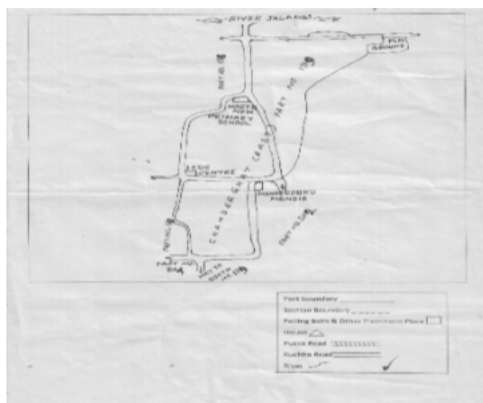

Nazri Naksha