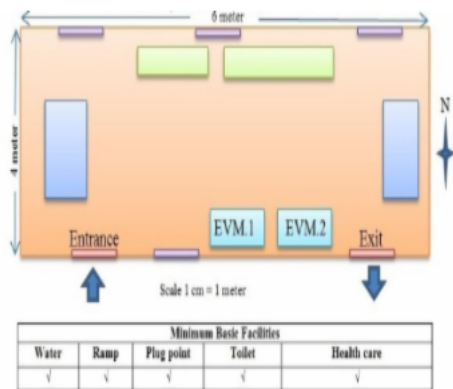

নির্বাচক নিবন্ধন আধিকারিকের স্বাক্ষর

Nazri Naksha

Google Map View

Polling Station Building Front View

Polling Station Front View

Cad View

Key MAP View

1 নাম : শান্তনা বিবি স্বামীর নাম: বীরেন সেনা বাড়ির নং : n0161 বয়স : 36 লিঙ্গ : মহিলা	WPL0907832 ফটো উপলব্ধ	2 নাম : মিতালি খাতুন পিতার নাম: লাল্টু দফাদার বাড়ির নং : এন0128 বয়স : 24 লিঙ্গ : মহিলা	WPL2398154 ফটো উপলব্ধ	3 নাম : তরুন কর্মকার পিতার নাম: বিশ্বনাথ কর্মকার বাড়ির নং : n0092 বয়স : 42 লিঙ্গ : পুরুষ	GMY2214021 ফটো উপলব্ধ
4 নাম : মুক্তি কর্মকার স্বামীর নাম: বরুন কর্মকার বাড়ির নং : n0092 বয়স : 43 লিঙ্গ : মহিলা	WPL1270974 ফটো উপলব্ধ	5 নাম : বরুন কর্মকার পিতার নাম: বিশ্বনাথ কর্মকার বাড়ির নং : n0092 বয়স : 44 লিঙ্গ : পুরুষ	GMY2214013 ফটো উপলব্ধ	6 নাম : কাত্যায়নী কর্মকার স্বামীর নাম: বিশ্বনাথ কর্মকার বাড়ির নং : n0092 বয়স : 67 লিঙ্গ : মহিলা	WB/11/070/606608 ফটো উপলব্ধ
7 নাম : সপ্না কর্মকার স্বামীর নাম: কিশোর কর্মকার বাড়ির নং : n0180 বয়স : 31 লিঙ্গ : মহিলা	WPL1611060 ফটো উপলব্ধ	8 নাম : সুস্মিতা কর্মকার স্বামীর নাম: তরুন কর্মকার বাড়ির নং : এন0092 বয়স : 27 লিঙ্গ : মহিলা	WPL1889773 ফটো উপলব্ধ	9 নাম : প্রীতিকনা তরফদার স্বামীর নাম: জয়দেব তরফদার বাড়ির নং : n0025 বয়স : 56 লিঙ্গ : মহিলা	WB/11/070/603285 ফটো উপলব্ধ
10 নাম : সাগর দত্ত পিতার নাম: নিরঞ্জন দত্ত বাড়ির নং : n0009 বয়স : 42 লিঙ্গ : পুরুষ	GMY2214088 ফটো উপলব্ধ	11 নাম : প্রতিমা দত্ত স্বামীর নাম: মানিক দত্ত বাড়ির নং : n0009 বয়স : 43 লিঙ্গ : মহিলা	GMY2803542 ফটো উপলব্ধ	12 নাম : মঞ্জু দত্ত স্বামীর নাম: অশোক দত্ত বাড়ির নং : n0009 বয়স : 53 লিঙ্গ : মহিলা	GMY1502509 ফটো উপলব্ধ
13 নাম : পুষ্প দত্ত স্বামীর নাম: অসিত দত্ত বাড়ির নং : n0007 বয়স : 55 লিঙ্গ : মহিলা	WB/11/070/603670 ফটো উপলব্ধ	14 নাম : অসিত দত্ত পিতার নাম: নিরঞ্জন দত্ত বাড়ির নং : n0007 বয়স : 61 লিঙ্গ : পুরুষ	WB/11/070/603712 ফটো উপলব্ধ	15 নাম : মৌসুমী দত্ত (বিশ্বাস) স্বামীর নাম: বাবু দত্ত বাড়ির নং : n0006 বয়স : 34 লিঙ্গ : মহিলা	WPL1684141 ফটো উপলব্ধ
16 নাম : বাবু দত্ত পিতার নাম: পান্নালাল দত্ত বাড়ির নং : n0006 বয়স : 38 লিঙ্গ : পুরুষ	GMY2803039 ফটো উপলব্ধ	17 নাম : প্রভাতী দত্ত স্বামীর নাম: পান্নালাল দত্ত বাড়ির নং : n0006 বয়স : 65 লিঙ্গ : মহিলা	WPL2683878 ফটো উপলব্ধ	18 নাম : সুবর্ণা বিশ্বাস স্বামীর নাম: সুব্রত বিশ্বাস বাড়ির নং : n0097 বয়স : 36 লিঙ্গ : মহিলা	WPL1543420 ফটো উপলব্ধ
19 নাম : শুভময় দত্ত পিতার নাম: শিবচন্দ্র দত্ত বাড়ির নং : n0097 বয়স : 32 লিঙ্গ : পুরুষ	WPL1420876 ফটো উপলব্ধ	20 নাম : চন্দনা দত্ত স্বামীর নাম: শিবচন্দ্র দত্ত বাড়ির নং : n0097 বয়স : 61 লিঙ্গ : মহিলা	WPL2079960 ফটো উপলব্ধ	21 নাম : রিটু দত্ত পিতার নাম: রনজিৎ দত্ত বাড়ির নং : n0011 বয়স : 29 লিঙ্গ : পুরুষ	WPL1734789 ফটো উপলব্ধ
22 নাম : মুন্সায় দত্ত পিতার নাম: সমরেন্দ্র নাথ দত্ত বাড়ির নং : n0011 বয়স : 34 লিঙ্গ : পুরুষ	WPL1344373 ফটো উপলব্ধ	23 নাম : জহরলাল দত্ত পিতার নাম: ধর্মদাস দত্ত বাড়ির নং : n0011 বয়স : 76 লিঙ্গ : পুরুষ	WB/11/070/603605 ফটো উপলব্ধ	24 নাম : বুদ্ধদেব দত্ত পিতার নাম: গোপাল চন্দ্র দত্ত বাড়ির নং : n0005 বয়স : 42 লিঙ্গ : পুরুষ	GMY2589497 ফটো উপলব্ধ
25 নাম : সঞ্জিব দত্ত পিতার নাম: গোপাল দত্ত বাড়ির নং : n0005 বয়স : 49 লিঙ্গ : পুরুষ	WB/11/070/603912 ফটো উপলব্ধ	26 নাম : গীতারানী দত্ত স্বামীর নাম: গোপাল দত্ত বাড়ির নং : n0005 বয়স : 76 লিঙ্গ : মহিলা	WB/11/070/603603 ফটো উপলব্ধ	27 নাম : শান্তিলাতা দত্ত স্বামীর নাম: ভূপাল দত্ত বাড়ির নং : n0004 বয়স : 76 লিঙ্গ : মহিলা	WB/11/070/603602 ফটো উপলব্ধ
28 নাম : শ্যামলী দত্ত স্বামীর নাম: বৃন্দাবন দত্ত বাড়ির নং : n0001 বয়স : 43 লিঙ্গ : মহিলা	GMY2221307 ফটো উপলব্ধ	29 নাম : পান্নালাল দত্ত পিতার নাম: ধর্মদাস দত্ত বাড়ির নং : n0006 বয়স : 70 লিঙ্গ : পুরুষ	WPL2683894 ফটো উপলব্ধ	30 নাম : নিরঞ্জন দত্ত পিতার নাম: ভক্তিব্রজ দত্ত বাড়ির নং : n0009 বয়স : 83 লিঙ্গ : পুরুষ	WB/11/070/603231 ফটো উপলব্ধ