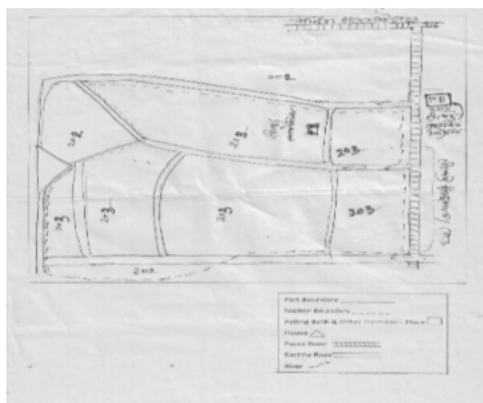

Nazri Naksha