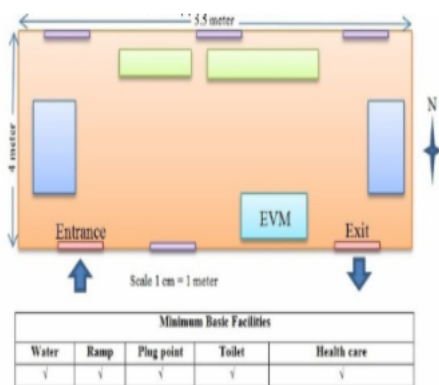

নির্বাচক নিবন্ধন আধিকারিকের স্বাক্ষর

Nazri Naksha

Google Map View

Polling Station Building Front View

Polling Station Front View

Cad View

Key MAP View

1 নাম : মহীতোষ কুমার পিতার নাম : অভয়পদ মণ্ডল বাড়ির নং : n0066 বয়স : 77 লিঙ্গ : পুরুষ ফটো উপলব্ধ	WPL2497584	2 নাম : রীতা মন্ডল স্বামীর নাম : কৃষ্ণ মন্ডল বাড়ির নং : n0189 বয়স : 40 লিঙ্গ : মহিলা ফটো উপলব্ধ	FPL2464386	3 নাম : মনোজিৎ মণ্ডল পিতার নাম : মহীতোষ কুমার মন্ডল বাড়ির নং : n0066 বয়স : 46 লিঙ্গ : পুরুষ ফটো উপলব্ধ	GMY1606524
4 নাম : শাশ্বতী মন্ডল বিশ্বাস স্বামীর নাম : মনোজিৎ মন্ডল বাড়ির নং : n0066 বয়স : 37 লিঙ্গ : মহিলা ফটো উপলব্ধ	GMY2692838	5 নাম : আতা বিশ্বাস স্বামীর নাম : পান্নালাল বিশ্বাস বাড়ির নং : n0177 বয়স : 61 লিঙ্গ : মহিলা ফটো উপলব্ধ	WPL2600138	6 নাম : পারুল কর্মকার স্বামীর নাম : প্রশান্ত কর্মকার বাড়ির নং : n0057 বয়স : 55 লিঙ্গ : মহিলা ফটো উপলব্ধ	WPL2611218
7 নাম : শীলা কর্মকার স্বামীর নাম : অনূপ কর্মকার বাড়ির নং : এন0061 বয়স : 43 লিঙ্গ : মহিলা ফটো উপলব্ধ	FPL2444529	8 নাম : অনূপ কর্মকার পিতার নাম : অনিল কর্মকার বাড়ির নং : n0061 বয়স : 49 লিঙ্গ : পুরুষ ফটো উপলব্ধ	WPL2395911	9 নাম : ময়না কর্মকার পিতার নাম : অনিল কর্মকার বাড়ির নং : n0061 বয়স : 54 লিঙ্গ : মহিলা ফটো উপলব্ধ	GMY2219186
10 নাম : অসিত কর্মকার পিতার নাম : চিত্তরঞ্জন কর্মকার বাড়ির নং : n0055 বয়স : 66 লিঙ্গ : পুরুষ ফটো উপলব্ধ	WB/11/070/618265	11 নাম : সুমিত্রা কর্মকার স্বামীর নাম : অসিত কর্মকার বাড়ির নং : n0055 বয়স : 56 লিঙ্গ : মহিলা ফটো উপলব্ধ	WB/11/070/618115	12 নাম : দেবশীষ কর্মকার পিতার নাম : প্রশান্ত কর্মকার বাড়ির নং : n0057 বয়স : 36 লিঙ্গ : পুরুষ ফটো উপলব্ধ	GMY2805554
13 নাম : গীতারানী কর্মকার স্বামীর নাম : অনিল কর্মকার বাড়ির নং : n0061 বয়স : 83 লিঙ্গ : মহিলা ফটো উপলব্ধ	WB/11/070/618077	14 নাম : সন্দ্যা কর্মকার স্বামীর নাম : রবীন কর্মকার বাড়ির নং : n0053 বয়স : 51 লিঙ্গ : মহিলা ফটো উপলব্ধ	WB/11/070/618182	15 নাম : রবীন কর্মকার পিতার নাম : চিত্তরঞ্জন কর্মকার বাড়ির নং : n0053 বয়স : 58 লিঙ্গ : পুরুষ ফটো উপলব্ধ	WB/11/070/618256
16 নাম : রকি কর্মকার পিতার নাম : রবীন কর্মকার বাড়ির নং : n0053 বয়স : 29 লিঙ্গ : পুরুষ ফটো উপলব্ধ	WPL1829217	17 নাম : মিতা মন্ডল স্বামীর নাম : দুলাল মণ্ডল বাড়ির নং : এন0143 বয়স : 68 লিঙ্গ : মহিলা ফটো উপলব্ধ	WPL2663680	18 নাম : মিনত মণ্ডল পিতার নাম : দুলাল মণ্ডল বাড়ির নং : n0143 বয়স : 34 লিঙ্গ : পুরুষ ফটো উপলব্ধ	WPL1345008
19 নাম : দুলাল চন্দ্র মন্ডল পিতার নাম : তারাপদ মণ্ডল বাড়ির নং : n0143 বয়স : 69 লিঙ্গ : পুরুষ ফটো উপলব্ধ	WPL2395887	20 নাম : সৃজান জোয়ার্দার পিতার নাম : সুষ্ঠধর জোয়ার্দার বাড়ির নং : এন0136 বয়স : 24 লিঙ্গ : পুরুষ ফটো উপলব্ধ	WPL2401180	21 নাম : সোম জোয়ার্দার পিতার নাম : বুদ্ধদেব জোয়ার্দার বাড়ির নং : এন0136 বয়স : 21 লিঙ্গ : পুরুষ ফটো উপলব্ধ	WPL2553725
22 নাম : মনোতোষ জোয়ার্দার পিতার নাম : বীরেন্দ্র নাথ জোয়ার্দার বাড়ির নং : n0104 বয়স : 66 লিঙ্গ : পুরুষ ফটো উপলব্ধ	WB/11/070/618230	23 নাম : রীতা রানী মন্ডল জোয়ার্দার স্বামীর নাম : মনোতোষ জোয়ার্দার বাড়ির নং : n0104 বয়স : 55 লিঙ্গ : মহিলা ফটো উপলব্ধ	GMY1606490	24 নাম : মৈত্রেয় জোয়ার্দার পিতার নাম : মনোতোষ জোয়ার্দার বাড়ির নং : n0104 বয়স : 30 লিঙ্গ : পুরুষ ফটো উপলব্ধ	WPL1663194
25 নাম : দীনেশ জোয়ার্দার পিতার নাম : দীপক জোয়ার্দার বাড়ির নং : n0136 বয়স : 36 লিঙ্গ : পুরুষ ফটো উপলব্ধ	WPL1177781	26 নাম : অমিত জোয়ার্দার মায়ের নাম : সুকুমারী জোয়ার্দার বাড়ির নং : n0136 বয়স : 32 লিঙ্গ : পুরুষ ফটো উপলব্ধ	WPL1421569	27 নাম : বুদ্ধদেব জোয়ার্দার পিতার নাম : বৃন্দাবন জোয়ার্দার বাড়ির নং : n0136 বয়স : 50 লিঙ্গ : পুরুষ ফটো উপলব্ধ	WB/11/070/618252
28 নাম : নমিতা জোয়ার্দার(মন্ডল) স্বামীর নাম : বৃন্দাবন জোয়ার্দার বাড়ির নং : n0136 বয়স : 39 লিঙ্গ : মহিলা ফটো উপলব্ধ	WPL1157296	29 নাম : অঞ্জলী জোয়ার্দার স্বামীর নাম : বীরেন্দ্র জোয়ার্দার বাড়ির নং : n0104 বয়স : 81 লিঙ্গ : মহিলা ফটো উপলব্ধ	WB/11/070/618159	30 নাম : গোরা চাঁদ জোয়ার্দার পিতার নাম : হরিদাস জোয়ার্দার বাড়ির নং : n0105 বয়স : 56 লিঙ্গ : পুরুষ ফটো উপলব্ধ	WPL2081370