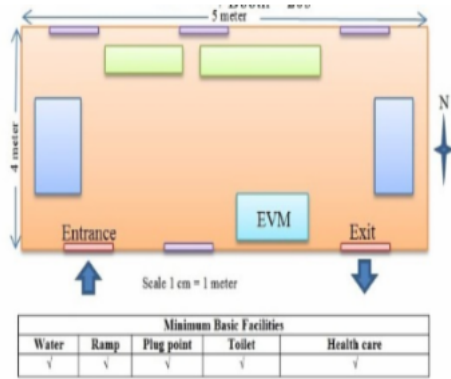

নির্বাচক নিবন্ধন আধিকারিকের স্বাক্ষর

Nazri Naksha

Google Map View

Polling Station Building Front View

Polling Station Front View

Cad View

Key MAP View

1 নাম : দিলীপ মন্ডল পিতার নাম: সুফল মন্ডল বাড়ির নং : n0150 বয়স : 43 লিঙ্গ : পুরুষ	GMY2221026 ফটো উপলব্ধ	2 নাম : মিতালী মন্ডল স্বামীর নাম: দিলীপ মন্ডল বাড়ির নং : n0150 বয়স : 47 লিঙ্গ : মহিলা	WPL1157734 ফটো উপলব্ধ	3 নাম : ভীষ্ম মন্ডল পিতার নাম: দিলীপ মন্ডল বাড়ির নং : এন0148 বয়স : 25 লিঙ্গ : পুরুষ	WPL2053122 ফটো উপলব্ধ
4 নাম : দেবশীষ কর্মকার পিতার নাম: স্বপন কর্মকার বাড়ির নং : এন0053 বয়স : 23 লিঙ্গ : পুরুষ	WPL2400034 ফটো উপলব্ধ	5 নাম : মাতুল কর্মকার স্বামীর নাম: বিশ্বনাথ কর্মকার বাড়ির নং : এন0055 বয়স : 42 লিঙ্গ : মহিলা	WPL2554822 ফটো উপলব্ধ	6 নাম : পূর্ণিমা কর্মকার অন্যান্য: মিলন কর্মকার বাড়ির নং : এন0053 বয়স : 21 লিঙ্গ : মহিলা	WPL2622306 ফটো উপলব্ধ
7 নাম : বিশ্বজিৎ কর্মকার পিতার নাম: সাধন কর্মকার বাড়ির নং : n0053 বয়স : 29 লিঙ্গ : পুরুষ	WPL1829878 ফটো উপলব্ধ	8 নাম : পূজা বিশ্বাস পিতার নাম: প্রশান্ত বিশ্বাস বাড়ির নং : n0055 বয়স : 24 লিঙ্গ : মহিলা	WPL2262897 ফটো উপলব্ধ	9 নাম : সৃজিত কর্মকার পিতার নাম: গৌতম কর্মকার বাড়ির নং : এন0171 বয়স : 22 লিঙ্গ : পুরুষ	WPL2504363 ফটো উপলব্ধ
10 নাম : বিশ্বনাথ কর্মকার পিতার নাম: ধনঞ্জয় কর্মকার বাড়ির নং : n0055 বয়স : 61 লিঙ্গ : পুরুষ	WB/11/070/618672 ফটো উপলব্ধ	11 নাম : হীরা কর্মকার পিতার নাম: মধুসূদন কর্মকার বাড়ির নং : n0054 বয়স : 29 লিঙ্গ : মহিলা	WPL1735752 ফটো উপলব্ধ	12 নাম : বিপ্লব কর্মকার পিতার নাম: বিশ্বনাথ কর্মকার বাড়ির নং : এন0055 বয়স : 22 লিঙ্গ : পুরুষ	WPL2603991 ফটো উপলব্ধ
13 নাম : গোপাল কর্মকার পিতার নাম: মধুসূদন কর্মকার বাড়ির নং : n0054 বয়স : 40 লিঙ্গ : পুরুষ	GMY2521763 ফটো উপলব্ধ	14 নাম : পবিত্রা কর্মকার স্বামীর নাম: মধুসূদন কর্মকার বাড়ির নং : n0054 বয়স : 71 লিঙ্গ : মহিলা	WB/11/070/618462 ফটো উপলব্ধ	15 নাম : কৃষ্ণ কর্মকার পিতার নাম: দয়াল কর্মকার বাড়ির নং : n0053 বয়স : 39 লিঙ্গ : পুরুষ	GMY2805810 ফটো উপলব্ধ
16 নাম : মিতালী কর্মকার স্বামীর নাম: স্বপন কর্মকার বাড়ির নং : n0053 বয়স : 37 লিঙ্গ : মহিলা	GMY2805745 ফটো উপলব্ধ	17 নাম : স্বপন কর্মকার পিতার নাম: দয়াল কর্মকার বাড়ির নং : n0053 বয়স : 45 লিঙ্গ : পুরুষ	GMY1606359 ফটো উপলব্ধ	18 নাম : মিলন কর্মকার পিতার নাম: সাধন কর্মকার বাড়ির নং : n0053 বয়স : 34 লিঙ্গ : পুরুষ	WPL1345511 ফটো উপলব্ধ
19 নাম : চন্দনা কর্মকার স্বামীর নাম: সাধন কর্মকার বাড়ির নং : n0053 বয়স : 55 লিঙ্গ : মহিলা	GMY2454213 ফটো উপলব্ধ	20 নাম : সাধন কর্মকার পিতার নাম: দয়াল কর্মকার বাড়ির নং : n0053 বয়স : 59 লিঙ্গ : পুরুষ	WB/11/070/618146 ফটো উপলব্ধ	21 নাম : সৌমি কর্মকার পিতার নাম: স্বপন বাড়ির নং : এন0053 বয়স : 20 লিঙ্গ : মহিলা	WPL2714889 ফটো উপলব্ধ
22 নাম : মানস কর্মকার পিতার নাম: সুনীল কর্মকার বাড়ির নং : n0052 বয়স : 42 লিঙ্গ : পুরুষ	GMY2805802 ফটো উপলব্ধ	23 নাম : নীলিমা কর্মকার স্বামীর নাম: তাপস কর্মকার বাড়ির নং : n0052 বয়স : 49 লিঙ্গ : মহিলা	GMY2805737 ফটো উপলব্ধ	24 নাম : তাপস কর্মকার পিতার নাম: সুনীল কর্মকার বাড়ির নং : n0052 বয়স : 53 লিঙ্গ : পুরুষ	WB/11/070/618490 ফটো উপলব্ধ
25 নাম : সাধনা কর্মকার স্বামীর নাম: গোপাল কর্মকার বাড়ির নং : n0051 বয়স : 35 লিঙ্গ : মহিলা	WPL1663863 ফটো উপলব্ধ	26 নাম : চিরদীপ কর্মকার পিতার নাম: চিত্তরঞ্জন কর্মকার বাড়ির নং : n0051 বয়স : 42 লিঙ্গ : পুরুষ	GMY2248284 ফটো উপলব্ধ	27 নাম : কাকলি কর্মকার(বিশ্বাস) স্বামীর নাম: চিত্তরঞ্জিব কর্মকার বাড়ির নং : n0051 বয়স : 46 লিঙ্গ : মহিলা	GMY2455327 ফটো উপলব্ধ
28 নাম : চিত্তরঞ্জিব কর্মকার পিতার নাম: চিত্তরঞ্জন কর্মকার বাড়ির নং : n0051 বয়স : 50 লিঙ্গ : পুরুষ	WB/11/070/618269 ফটো উপলব্ধ	29 নাম : উষা কর্মকার স্বামীর নাম: চিত্তরঞ্জন কর্মকার বাড়ির নং : n0051 বয়স : 70 লিঙ্গ : মহিলা	WPL2520740 ফটো উপলব্ধ	30 নাম : রাখী কর্মকার স্বামীর নাম: খোকন কর্মকার বাড়ির নং : n0172 বয়স : 38 লিঙ্গ : মহিলা	WPL1545672 ফটো উপলব্ধ