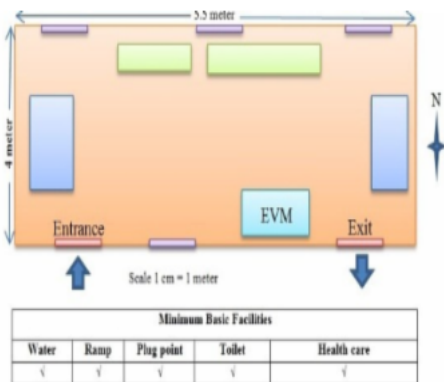

নির্বাচক নিবন্ধন আধিকারিকের স্বাক্ষর

Nazri Naksha

Google Map View

Polling Station Building Front View

Polling Station Front View

Cad View

Key MAP View

1 নাম : মিঠুন কর্মকার পিতার নাম: শঙ্কর কর্মকার বাড়ির নং : n0007 বয়স : 40 লিঙ্গ : পুরুষ	FPL2746162 ফটো উপলব্ধ	2 নাম : সুটন কর্মকার পিতার নাম: শঙ্কর কর্মকার বাড়ির নং : n0007 বয়স : 34 লিঙ্গ : পুরুষ	WPL1422211 ফটো উপলব্ধ	3 নাম : গরীব খাঁ পিতার নাম: মফেল খাঁ বাড়ির নং : n0007 বয়স : 60 লিঙ্গ : পুরুষ	WPL1157809 ফটো উপলব্ধ
4 নাম : খইমনিবিবি খাঁ স্বামীর নাম: গরীব খাঁ বাড়ির নং : n0007 বয়স : 56 লিঙ্গ : মহিলা	WB/11/073/174894 ফটো উপলব্ধ	5 নাম : চন্দ্রা কর্মকার দাস মোহান্ত স্বামীর নাম: শুভঙ্কর কর্মকার বাড়ির নং : এন0007 বয়স : 24 লিঙ্গ : মহিলা	WPL2581767 ফটো উপলব্ধ	6 নাম : শঙ্কর কর্মকার পিতার নাম: ধর্মদাস কর্মকার বাড়ির নং : n0007 বয়স : 65 লিঙ্গ : পুরুষ	WPL2590727 ফটো উপলব্ধ
7 নাম : ইসনা খাতুন পিতার নাম: বরীব খান বাড়ির নং : n0007 বয়স : 35 লিঙ্গ : মহিলা	WPL1272491 ফটো উপলব্ধ	8 নাম : কাকলী কর্মকার স্বামীর নাম: সুটন কর্মকার বাড়ির নং : এন0007 বয়স : 29 লিঙ্গ : মহিলা	WPL2516268 ফটো উপলব্ধ	9 নাম : শুভঙ্কর কর্মকার পিতার নাম: ধর্মদাস কর্মকার বাড়ির নং : n0007 বয়স : 34 লিঙ্গ : পুরুষ	WPL1546159 ফটো উপলব্ধ
10 নাম : হাসিনা খান স্বামীর নাম: রফিকুল ইসলাম খান বাড়ির নং : n0064 বয়স : 43 লিঙ্গ : মহিলা	FPL2637387 ফটো উপলব্ধ	11 নাম : রফিকুল ইসলাম খাঁ পিতার নাম: সিরাজুল ইসলাম খাঁ বাড়ির নং : n0064 বয়স : 59 লিঙ্গ : পুরুষ	WPL2199172 ফটো উপলব্ধ	12 নাম : সোহান খান পিতার নাম: সহিদুল ইসলাম খান বাড়ির নং : এন0064 বয়স : 23 লিঙ্গ : পুরুষ	WPL2399574 ফটো উপলব্ধ
13 নাম : মেনুফা বিবি খাঁ স্বামীর নাম: সাহাদৎ খাঁ বাড়ির নং : n0047 বয়স : 86 লিঙ্গ : মহিলা	FPL2064541 ফটো উপলব্ধ	14 নাম : তসমিনা বিবি খাঁ স্বামীর নাম: সরিফদ্দিন খাঁ বাড়ির নং : n0047 বয়স : 48 লিঙ্গ : মহিলা	FPL2637668 ফটো উপলব্ধ	15 নাম : সোনাভানু খাতুন খান পিতার নাম: সাহাদত খান বাড়ির নং : n0047 বয়স : 51 লিঙ্গ : মহিলা	FPL2316370 ফটো উপলব্ধ
16 নাম : আলচাঁদ খাঁ পিতার নাম: হামিদুল খাঁ বাড়ির নং : n0047 বয়স : 31 লিঙ্গ : পুরুষ	WPL1546142 ফটো উপলব্ধ	17 নাম : ফুলজানু বিবি খান স্বামীর নাম: হামিদুল খাঁ বাড়ির নং : n0047 বয়স : 44 লিঙ্গ : মহিলা	FPL2637312 ফটো উপলব্ধ	18 নাম : সম্প্রীতি খান পিতার নাম: সহিদুল ইসলাম খান বাড়ির নং : এন0064 বয়স : 24 লিঙ্গ : মহিলা	WPL2399590 ফটো উপলব্ধ
19 নাম : হামিদুল খাঁ পিতার নাম: সাহাদৎ খাঁ বাড়ির নং : n0047 বয়স : 52 লিঙ্গ : পুরুষ	FPL2064533 ফটো উপলব্ধ	20 নাম : সহিদুল ইসলাম খাঁ পিতার নাম: সিরাজুল ইসলাম খাঁ বাড়ির নং : n0064 বয়স : 61 লিঙ্গ : পুরুষ	WPL2209302 ফটো উপলব্ধ	21 নাম : নাজমুন নেসা খান স্বামীর নাম: সহিদুল ইসলাম খাঁ বাড়ির নং : n0064 বয়স : 42 লিঙ্গ : মহিলা	FPL2062784 ফটো উপলব্ধ
22 নাম : সরিফদ্দিন খাঁ পিতার নাম: সাহাদত খাঁ বাড়ির নং : n0047 বয়স : 49 লিঙ্গ : পুরুষ	FPL2064558 ফটো উপলব্ধ	23 নাম : বকুল খাঁ পিতার নাম: হামিদুল খাঁ বাড়ির নং : n0047 বয়স : 30 লিঙ্গ : পুরুষ	WPL1664275 ফটো উপলব্ধ	24 নাম : সদরআলী খাঁ পিতার নাম: কাতর খাঁ বাড়ির নং : n0188 বয়স : 63 লিঙ্গ : পুরুষ	WB/11/073/171533 ফটো উপলব্ধ
25 নাম : চম্পা খাতুন স্বামীর নাম: আলচাঁদ খাঁ বাড়ির নং : n0047 বয়স : 28 লিঙ্গ : মহিলা	WPL1950013 ফটো উপলব্ধ	26 নাম : নার্গিস খাতুন স্বামীর নাম: ইমরান সেখ বাড়ির নং : n0204 বয়স : 40 লিঙ্গ : মহিলা	FPL2317089 ফটো উপলব্ধ	27 নাম : মনোয়ারা খাতুন স্বামীর নাম: লিয়াকত সেখ বাড়ির নং : n0181 বয়স : 61 লিঙ্গ : মহিলা	WPL2396018 ফটো উপলব্ধ
28 নাম : রাখি খাতুন পিতার নাম: বাপ্পা সেখ বাড়ির নং : এন0097 বয়স : 29 লিঙ্গ : মহিলা	WPL1751825 ফটো উপলব্ধ	29 নাম : সরবানু বিবি খান স্বামীর নাম: আব্দুল হাম্মান খান বাড়ির নং : n0065 বয়স : 70 লিঙ্গ : মহিলা	WPL2396000 ফটো উপলব্ধ	30 নাম : মসিউর রহমান খান পিতার নাম: আব্দুল হাম্মান খান বাড়ির নং : n0065 বয়স : 55 লিঙ্গ : পুরুষ	WB/11/073/174498 ফটো উপলব্ধ