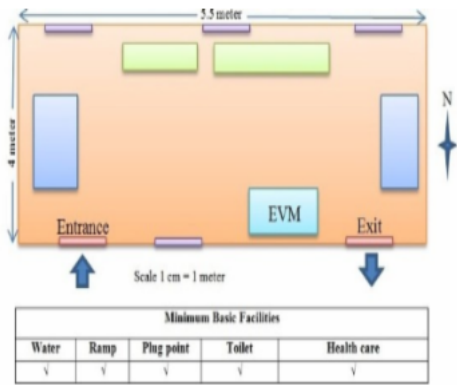

নির্বাচক নিবন্ধন আধিকারিকের স্বাক্ষর

Nazri Naksha

Google Map View

Polling Station Building Front View

Polling Station Front View

Cad View

Key MAP View

1 নাম : আগস্তিন মন্ডল পিতার নাম: প্রভাত মন্ডল বাড়ির নং : n0077 বয়স : 35 লিঙ্গ : পুরুষ	WPL1950328 ফটো উপলব্ধ	2 নাম : পাপিয়া মন্ডল স্বামীর নাম: আগস্তিন মন্ডল বাড়ির নং : n0077 বয়স : 28 লিঙ্গ : মহিলা	WPL1950344 ফটো উপলব্ধ	Q 3 নাম : লুসি মন্ডল স্বামীর নাম: প্রভাত মন্ডল বাড়ির নং : বয়স : 37 লিঙ্গ : মহিলা	WPL1158161 ফটো উপলব্ধ
4 নাম : অন্তরা মন্ডল মায়ের নাম: শান্তিনা মন্ডল বাড়ির নং : n0069 বয়স : 25 লিঙ্গ : মহিলা	WPL2398873 ফটো উপলব্ধ	5 নাম : জয়ন্তী (মল্লিক)মিশ্র স্বামীর নাম: সঞ্জিত মিশ্র বাড়ির নং : n0170 বয়স : 52 লিঙ্গ : মহিলা	WPL0946251 ফটো উপলব্ধ	6 নাম : রশিদা বিবি স্বামীর নাম: আলিবুদ্দিন খান বাড়ির নং : n0064 বয়স : 48 লিঙ্গ : মহিলা	FPL1442565 ফটো উপলব্ধ
7 নাম : সাগর খাঁ পিতার নাম: সাহিন খান বাড়ির নং : n0064 বয়স : 26 লিঙ্গ : পুরুষ	WPL2045458 ফটো উপলব্ধ	8 নাম : হাফিজা বিবি স্বামীর নাম: সাহিন খাঁ বাড়ির নং : n0064 বয়স : 40 লিঙ্গ : মহিলা	FPL2637924 ফটো উপলব্ধ	9 নাম : রাজ্জাক খাঁ পিতার নাম: আলিবুদ্দিন খাঁ বাড়ির নং : n0064 বয়স : 27 লিঙ্গ : পুরুষ	WPL1915016 ফটো উপলব্ধ
10 নাম : আলমগীর খাঁ পিতার নাম: আলিবুদ্দিন খাঁ বাড়ির নং : n0064 বয়স : 29 লিঙ্গ : পুরুষ	WPL1736297 ফটো উপলব্ধ	11 নাম : রোসমিনা খাতুন পিতার নাম: আব্দুলগনি খাঁ বাড়ির নং : n0064 বয়স : 31 লিঙ্গ : মহিলা	WPL1546498 ফটো উপলব্ধ	12 নাম : লাভলী বিবি খান স্বামীর নাম: জারেক খান বাড়ির নং : n0064 বয়স : 31 লিঙ্গ : মহিলা	WPL1546506 ফটো উপলব্ধ
13 নাম : মাঝিয়া খাতুন পিতার নাম: গনি খান বাড়ির নং : n0064 বয়স : 38 লিঙ্গ : মহিলা	WPL1546480 ফটো উপলব্ধ	14 নাম : মর্জিনা বিবি স্বামীর নাম: আব্দুলগনি খান বাড়ির নং : n0064 বয়স : 60 লিঙ্গ : মহিলা	WPL1664655 ফটো উপলব্ধ	15 নাম : খাশাতুন বিবি খান স্বামীর নাম: হকসাহেব খান বাড়ির নং : n0063 বয়স : 50 লিঙ্গ : মহিলা	WB/11/073/174275 ফটো উপলব্ধ
16 নাম : হকসাহেব খান পিতার নাম: হিসাব খান বাড়ির নং : n0063 বয়স : 53 লিঙ্গ : পুরুষ	WB/11/073/174719 ফটো উপলব্ধ	17 নাম : নুরইসলাম মন্ডল পিতার নাম: রমজান মন্ডল বাড়ির নং : n0064 বয়স : 49 লিঙ্গ : পুরুষ	WPL2276681 ফটো উপলব্ধ	18 নাম : আলিবুদ্দিন খাঁ পিতার নাম: সাহার আলি খাঁ বাড়ির নং : n0064 বয়স : 62 লিঙ্গ : পুরুষ	WPL2203446 ফটো উপলব্ধ
19 নাম : সালেহার খা স্বামীর নাম: আব্দুলগনি খা বাড়ির নং : n0064 বয়স : 56 লিঙ্গ : মহিলা	WPL2272201 ফটো উপলব্ধ	20 নাম : সরিফউদ্দিন খাঁ পিতার নাম: সাহারালি খান বাড়ির নং : n0064 বয়স : 56 লিঙ্গ : পুরুষ	WPL2230308 ফটো উপলব্ধ	21 নাম : শেফালী খাতুন স্বামীর নাম: সরিফুল খান বাড়ির নং : n0063 বয়স : 32 লিঙ্গ : মহিলা	WPL2276806 ফটো উপলব্ধ
22 নাম : জরেক খাঁ পিতার নাম: গনি খাঁ বাড়ির নং : n0064 বয়স : 33 লিঙ্গ : পুরুষ	WPL1546449 ফটো উপলব্ধ	23 নাম : বুলবুলি বিবি স্বামীর নাম: সরিফুদ্দিন খান বাড়ির নং : n0064 বয়স : 38 লিঙ্গ : মহিলা	FPL2637916 ফটো উপলব্ধ	24 নাম : সাহিন খাঁ পিতার নাম: সাহারালি খাঁ বাড়ির নং : n0064 বয়স : 46 লিঙ্গ : পুরুষ	FPL1442862 ফটো উপলব্ধ
25 নাম : কাজলি খাতুন স্বামীর নাম: আলমগীর খাঁ বাড়ির নং : এন0064 বয়স : 27 লিঙ্গ : মহিলা	WPL2637312 ফটো উপলব্ধ	26 নাম : প্রিয়াঙ্কা খাতুন স্বামীর নাম: সাগর খান বাড়ির নং : এন0064 বয়স : 21 লিঙ্গ : মহিলা	WPL2637270 ফটো উপলব্ধ	27 নাম : আরিফুল খাঁ পিতার নাম: হকসাহেব খাঁ বাড়ির নং : n0221 বয়স : 28 লিঙ্গ : পুরুষ	WPL1857358 ফটো উপলব্ধ
28 নাম : নাচরিন বিবি মণ্ডল স্বামীর নাম: মঞ্জুরুল ইসলাম মণ্ডল বাড়ির নং : n0004 বয়স : 31 লিঙ্গ : মহিলা	WPL1546340 ফটো উপলব্ধ	29 নাম : মেহেবুব আলম মন্ডল পিতার নাম: আব্দুলওয়াহিদ মন্ডল বাড়ির নং : n0004 বয়স : 45 লিঙ্গ : পুরুষ	FPL1450113 ফটো উপলব্ধ	30 নাম : লুবনা বিবি মন্ডল স্বামীর নাম: আব্দুললতিব মন্ডল বাড়ির নং : n0062 বয়স : 42 লিঙ্গ : মহিলা	FPL2317097 ফটো উপলব্ধ