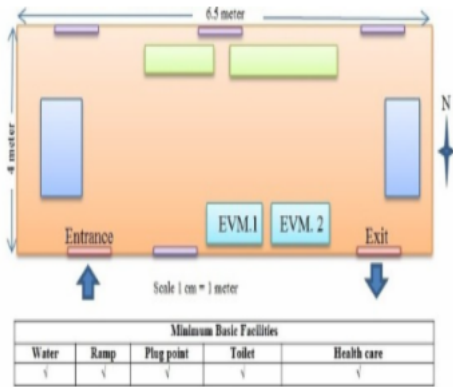

নির্বাচক নিবন্ধন আধিকারিকের স্বাক্ষর

Nazri Naksha

Google Map View

Polling Station Building Front View

Polling Station Front View

Cad View

Key MAP View

1 নাম : খোদেদা বিবি স্বামীর নাম: চটাই বাড়ির নং : n0134 বয়স : 70 লিঙ্গ : মহিলা	WB/11/073/171109	2 নাম : মান্নান মন্ডল পিতার নাম: তাহাজউদ্দিন মন্ডল বাড়ির নং : n0134 বয়স : 51 লিঙ্গ : পুরুষ	WPL2705937	3 নাম : বুলবুলি বিবি মণ্ডল স্বামীর নাম: মান্নান মণ্ডল বাড়ির নং : n0134 বয়স : 40 লিঙ্গ : মহিলা	FPL2636447
4 নাম : নয়নতারা খাতুন বিবি স্বামীর নাম: মহিমউদ্দিন বাড়ির নং : n0242 বয়স : 37 লিঙ্গ : মহিলা	WPL0953349	5 নাম : মহিমা খাতুন বিশ্বাস স্বামীর নাম: নবকুল বিশ্বাস বাড়ির নং : n02533 বয়স : 29 লিঙ্গ : মহিলা	WPL1736891	6 নাম : রেহেনা বিবি স্বামীর নাম: লিঙ্ক মন্ডল বাড়ির নং : ভিটারপাড়া বয়স : 29 লিঙ্গ : মহিলা	WPL1737469
7 নাম : সাবানা খাতুন স্বামীর নাম: ইয়াসিন মণ্ডল বাড়ির নং : নু বয়স : 34 লিঙ্গ : মহিলা	WPL1738863	8 নাম : আবদুল মজিদ মন্ডল পিতার নাম: হজরত মন্ডল বাড়ির নং : n0002 বয়স : 50 লিঙ্গ : পুরুষ	WPL2465813	9 নাম : আবুবক্কর কিসনী পিতার নাম: বক্কর কিসনী বাড়ির নং : n0223 বয়স : 25 লিঙ্গ : পুরুষ	WPL2276954
10 নাম : বক্কর কিসনী পিতার নাম: সাহারালি কিসনী বাড়ির নং : n0223 বয়স : 50 লিঙ্গ : পুরুষ	WPL2211696	11 নাম : রাবিয়াবিবি কিসনী স্বামীর নাম: সহরালী কিসনী বাড়ির নং : n0223 বয়স : 75 লিঙ্গ : মহিলা	WB/11/073/171478	12 নাম : জাহিরা বিবি স্বামীর নাম: আকবর মণ্ডল বাড়ির নং : n0223 বয়স : 45 লিঙ্গ : মহিলা	WPL2499176
13 নাম : আকবর মণ্ডল পিতার নাম: সাহারালী মণ্ডল বাড়ির নং : n0223 বয়স : 56 লিঙ্গ : পুরুষ	WB/11/073/171663	14 নাম : ফুলু বিবি কিসনি স্বামীর নাম: বক্কর কিসনি বাড়ির নং : n0223 বয়স : 46 লিঙ্গ : মহিলা	FPL2636462	15 নাম : নূর মহম্মদ মন্ডল পিতার নাম: আকবর মন্ডল বাড়ির নং : n0223 বয়স : 33 লিঙ্গ : পুরুষ	WPL1547751
16 নাম : আজিজ কিসনি পিতার নাম: বক্কর কিসনি বাড়ির নং : n0223 বয়স : 29 লিঙ্গ : পুরুষ	WPL1915511	17 নাম : পরভিনা খাতুন স্বামীর নাম: নূর মহম্মদ মন্ডল বাড়ির নং : এন0223 বয়স : 22 লিঙ্গ : মহিলা	WPL2651552	18 নাম : সোনা মণি মন্ডল পিতার নাম: স্বপন মন্ডল বাড়ির নং : n0069 বয়স : 25 লিঙ্গ : মহিলা	WPL2277119
19 নাম : রসীলা খাতুন স্বামীর নাম: নাজমুল খান বাড়ির নং : n0182 বয়স : 24 লিঙ্গ : মহিলা	WPL2276426	20 নাম : সিরাজুল খাঁ পিতার নাম: ছুরাত আলী খাঁ বাড়ির নং : n0158 বয়স : 56 লিঙ্গ : পুরুষ	WPL2229128	21 নাম : সাবানা খাতুন স্বামীর নাম: হাবিবুল খান বাড়ির নং : n0183 বয়স : 29 লিঙ্গ : মহিলা	WPL1831213
22 নাম : ফিরোজ খাঁ পিতার নাম: রমজান খাঁ বাড়ির নং : n0059 বয়স : 48 লিঙ্গ : পুরুষ	WB/11/073/171407	23 নাম : নাজিরা খাঁ স্বামীর নাম: ইজারুল খাঁ বাড়ির নং : n0158 বয়স : 42 লিঙ্গ : মহিলা	SLY0243865	24 নাম : টিপু বেগম স্বামীর নাম: বদু খাঁ বাড়ির নং : n0175 বয়স : 69 লিঙ্গ : মহিলা	WPL2688067
25 নাম : মিনাজুদ্দীন খাঁ পিতার নাম: বদু খাঁ বাড়ির নং : n0175 বয়স : 52 লিঙ্গ : পুরুষ	WPL2688034	26 নাম : খায়রুল খাঁ পিতার নাম: কাতর খাঁ বাড়ির নং : n0184 বয়স : 58 লিঙ্গ : পুরুষ	WB/11/073/171516	27 নাম : ফজলু খাঁ পিতার নাম: কাতর খাঁ বাড়ির নং : n0185 বয়স : 41 লিঙ্গ : পুরুষ	FPL2576122
28 নাম : সাহাবুদ্দীন খাঁ পিতার নাম: নিশাদি খাঁ বাড়ির নং : n0060 বয়স : 66 লিঙ্গ : পুরুষ	WB/11/073/171441	29 নাম : রুনুজা খাতুন পিতার নাম: আইনাল মল্লিক বাড়ির নং : n0060 বয়স : 33 লিঙ্গ : মহিলা	WPL1423268	30 নাম : নিছারনবিবি খাঁ স্বামীর নাম: দয়াল খাঁ বাড়ির নং : n0069 বয়স : 77 লিঙ্গ : মহিলা	WPL2703973