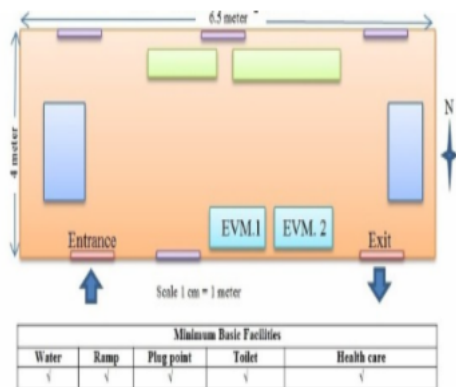

নির্বাচক নিবন্ধন আধিকারিকের স্বাক্ষর

Nazri Naksha

Google Map View

Polling Station Building Front View

Polling Station Front View

Cad View

Key MAP View

1	MNB3470721	নাম : বীনা মন্ডল পিতার নাম: অধীর কুমার মন্ডল বাড়ির নং : n0195 বয়স : 44 লিঙ্গ : মহিলা	ফটো উপলব্ধ	2	WB/27/182/714479	নাম : বীনা মন্ডল পিতার নাম: অধীর কুমার মন্ডল বাড়ির নং : n0194 বয়স : 44 লিঙ্গ : মহিলা	ফটো উপলব্ধ	3	FPL2748531	নাম : পলি ঘোষ স্বামীর নাম: পঙ্কজ ঘোষ বাড়ির নং : n0052 বয়স : 37 লিঙ্গ : মহিলা	ফটো উপলব্ধ
4	FPL2577005	নাম : পঙ্কজ ঘোষ পিতার নাম: সফল ঘোষ বাড়ির নং : n0052 বয়স : 44 লিঙ্গ : পুরুষ	ফটো উপলব্ধ	5	WPL0960369	নাম : স্বপ্ন ঘোষ পিতার নাম: সফল ঘোষ বাড়ির নং : n0052 বয়স : 44 লিঙ্গ : পুরুষ	ফটো উপলব্ধ	6	WPL2542868	নাম : শুভম মন্ডল পিতার নাম: আগস্টিন মন্ডল বাড়ির নং : এন0052 বয়স : 26 লিঙ্গ : পুরুষ	ফটো উপলব্ধ
7	NDN3406899	নাম : আগস্টিন মন্ডল পিতার নাম: মানিক মন্ডল বাড়ির নং : 00052 বয়স : 56 লিঙ্গ : পুরুষ	ফটো উপলব্ধ	8	WPL2615680	নাম : ভাস্কর ঘোষ পিতার নাম: পঙ্কজ ঘোষ বাড়ির নং : এন0052 বয়স : 22 লিঙ্গ : পুরুষ	ফটো উপলব্ধ	9	WPL2467132	নাম : রমেন অধিকারী পিতার নাম: লক্ষ্মণ অধিকারী বাড়ির নং : এন0207 বয়স : 24 লিঙ্গ : পুরুষ	ফটো উপলব্ধ
10	WPL2515815	নাম : রিয়া অধিকারী পিতার নাম: লক্ষণ অধিকারী বাড়ির নং : এন0207 বয়স : 22 লিঙ্গ : মহিলা	ফটো উপলব্ধ	11	WPL1423649	নাম : লক্ষণ অধিকারী পিতার নাম: দশরথ অধিকারী বাড়ির নং : n0207 বয়স : 44 লিঙ্গ : পুরুষ	ফটো উপলব্ধ	12	WPL2643138	নাম : প্রিয়াসী অধিকারী স্বামীর নাম: রমেন অধিকারী বাড়ির নং : এন0207 বয়স : 24 লিঙ্গ : মহিলা	ফটো উপলব্ধ
13	WPL2635993	নাম : ছন্দা অধিকারী পিতার নাম: লক্ষ্মণ অধিকারী বাড়ির নং : এন0207 বয়স : 20 লিঙ্গ : মহিলা	ফটো উপলব্ধ	14	DMB2579076	নাম : জ্যোৎস্না অধিকারী স্বামীর নাম: লক্ষ্মণ অধিকারী বাড়ির নং : এন0208 বয়স : 38 লিঙ্গ : মহিলা	ফটো উপলব্ধ	15	WB/11/073/183791	নাম : অমরেশ কর্মকার পিতার নাম: নগেন কর্মকার বাড়ির নং : n0138 বয়স : 74 লিঙ্গ : পুরুষ	ফটো উপলব্ধ
16	WB/11/073/183446	নাম : ময়না কর্মকার স্বামীর নাম: অমরেশ কর্মকার বাড়ির নং : n0138 বয়স : 64 লিঙ্গ : মহিলা	ফটো উপলব্ধ	17	FPL1509413	নাম : সুকুমার কর্মকার পিতার নাম: অমরেশ কর্মকার বাড়ির নং : n0138 বয়স : 47 লিঙ্গ : পুরুষ	ফটো উপলব্ধ	18	FPL2067171	নাম : অশোকা কর্মকার স্বামীর নাম: সুকুমার কর্মকার বাড়ির নং : n0138 বয়স : 43 লিঙ্গ : মহিলা	ফটো উপলব্ধ
19	WB/11/073/183525	নাম : রাসমণী কর্মকার স্বামীর নাম: নিমাইচন্দ্র কর্মকার বাড়ির নং : n0178 বয়স : 66 লিঙ্গ : মহিলা	ফটো উপলব্ধ	20	FPL2639441	নাম : সুকুমার কর্মকার পিতার নাম: নিমাই চন্দ্র কর্মকার বাড়ির নং : n0178 বয়স : 42 লিঙ্গ : পুরুষ	ফটো উপলব্ধ	21	WPL1423631	নাম : শম্পা কর্মকার স্বামীর নাম: সুকুমার কর্মকার বাড়ির নং : n0178 বয়স : 35 লিঙ্গ : মহিলা	ফটো উপলব্ধ
22	WPL1568856	নাম : মনোরমা কর্মকার পিতার নাম: শ্যামল কর্মকার বাড়ির নং : n0212 বয়স : 32 লিঙ্গ : মহিলা	ফটো উপলব্ধ	23	WPL1737055	নাম : মিতালী কর্মকার স্বামীর নাম: শ্যামল কর্মকার বাড়ির নং : n0212 বয়স : 51 লিঙ্গ : মহিলা	ফটো উপলব্ধ	24	WPL1737048	নাম : শ্যামল কর্মকার পিতার নাম: বেদনাথ কর্মকার বাড়ির নং : n0212 বয়স : 58 লিঙ্গ : পুরুষ	ফটো উপলব্ধ
25	WPL2635399	নাম : সুমম কর্মকার পিতার নাম: শ্যামল কর্মকার বাড়ির নং : এন0212 বয়স : 20 লিঙ্গ : পুরুষ	ফটো উপলব্ধ	26	FPL1509298	নাম : মাধবী কর্মকার স্বামীর নাম: সমীরন কর্মকার বাড়ির নং : n0180 বয়স : 53 লিঙ্গ : মহিলা	ফটো উপলব্ধ	27	WB/11/073/183010	নাম : সমীরন কর্মকার পিতার নাম: শক্তিপদ কর্মকার বাড়ির নং : n0180 বয়স : 54 লিঙ্গ : পুরুষ	ফটো উপলব্ধ
28	WPL1423490	নাম : পম্পা কর্মকার স্বামীর নাম: রনজিত কর্মকার বাড়ির নং : n0178 বয়স : 36 লিঙ্গ : মহিলা	ফটো উপলব্ধ	29	WPL1273879	নাম : রবি কর্মকার পিতার নাম: নিমাই কর্মকার বাড়ির নং : n0178 বয়স : 37 লিঙ্গ : পুরুষ	ফটো উপলব্ধ	30	FPL2320000	নাম : রনজিত কর্মকার পিতার নাম: নিমাই চন্দ্র কর্মকার বাড়ির নং : n0178 বয়স : 43 লিঙ্গ : পুরুষ	ফটো উপলব্ধ