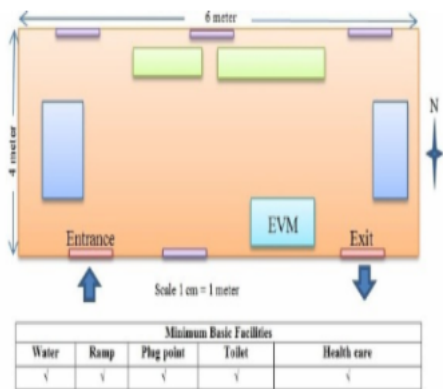

নির্বাচক নিবন্ধন আধিকারিকের স্বাক্ষর

Nazri Naksha

Google Map View

Polling Station Building Front View

Polling Station Front View

Cad View

Key MAP View

1 নাম : ছাবিনা খাতুন স্বামীর নাম: আশ্রাফুল সেখ বাড়ির নং : n0167 বয়স : 30 লিঙ্গ : মহিলা	WPL1665280 ফটো উপলব্ধ	2 নাম : ছামেদ খান পিতার নাম: আনছার খাঁ বাড়ির নং : n0091 বয়স : 43 লিঙ্গ : পুরুষ	FPL2648715 ফটো উপলব্ধ	3 নাম : সলেমান খান পিতার নাম: ছামেদ খান বাড়ির নং : N0091 বয়স : 25 লিঙ্গ : পুরুষ	WPL2284057 ফটো উপলব্ধ
4 নাম : নারফিরন খাঁ স্বামীর নাম: ছামেদ খাঁ বাড়ির নং : n0091 বয়স : 46 লিঙ্গ : মহিলা	WPL1158963 ফটো উপলব্ধ	5 নাম : আজমিরা বিবি সেখ স্বামীর নাম: আনোয়ার সেখ বাড়ির নং : n0128 বয়স : 30 লিঙ্গ : মহিলা	WPL1666601 ফটো উপলব্ধ	6 নাম : আনোয়ার সেখ পিতার নাম: তুরাফ সেখ বাড়ির নং : n0128 বয়স : 35 লিঙ্গ : পুরুষ	WPL1158906 ফটো উপলব্ধ
7 নাম : কহিনুর খাতুন পিতার নাম: হামিদালী বিশ্বাস বাড়ির নং : n0128 বয়স : 60 লিঙ্গ : মহিলা	WB/11/073/186193 ফটো উপলব্ধ	8 নাম : রূপালী খাতুন স্বামীর নাম: আজিজ সেখ বাড়ির নং : n065 বয়স : 25 লিঙ্গ : মহিলা	WPL2288025 ফটো উপলব্ধ	9 নাম : হাবিবুর রহমান বিশ্বাস পিতার নাম: হামিদ আলি বিশ্বাস বাড়ির নং : n0128 বয়স : 50 লিঙ্গ : পুরুষ	WPL2085322 ফটো উপলব্ধ
10 নাম : রেজিনা খাতুন স্বামীর নাম: ইমাদুল সেখ বাড়ির নং : n0083 বয়স : 27 লিঙ্গ : মহিলা	WPL1990571 ফটো উপলব্ধ	11 নাম : রাজেশ গুরুং পিতার নাম: এন্টনী গুরুং বাড়ির নং : n0143 বয়স : 30 লিঙ্গ : পুরুষ	WPL1666916 ফটো উপলব্ধ	12 নাম : রাজীব গুরুং পিতার নাম: এন্টনী গুরুং বাড়ির নং : n0143 বয়স : 32 লিঙ্গ : পুরুষ	WPL1433051 ফটো উপলব্ধ
13 নাম : সুচিত্রা গুরুং স্বামীর নাম: এন্টনী গুরুং বাড়ির নং : n0143 বয়স : 51 লিঙ্গ : মহিলা	WPL2085439 ফটো উপলব্ধ	14 নাম : এন্টনি গুরুং পিতার নাম: ইন্ড্রজিৎ বাহাদুর গুরুং বাড়ির নং : n0143 বয়স : 57 লিঙ্গ : পুরুষ	WPL2085447 ফটো উপলব্ধ	15 নাম : প্রিয়া গুরুং স্বামীর নাম: রাজীব গুরুং বাড়ির নং : এন0143 বয়স : 30 লিঙ্গ : মহিলা	WPL1669019 ফটো উপলব্ধ
16 নাম : সুজন দাস পিতার নাম: শ্যামল দাস বাড়ির নং : n0065 বয়স : 29 লিঙ্গ : পুরুষ	WPL1831999 ফটো উপলব্ধ	17 নাম : শিবু দাস পিতার নাম: অনু দাস বাড়ির নং : n0069 বয়স : 57 লিঙ্গ : পুরুষ	WPL2548154 ফটো উপলব্ধ	18 নাম : শ্যামল দাস পিতার নাম: নিমাই দাস বাড়ির নং : এন0065 বয়স : 48 লিঙ্গ : পুরুষ	FPL1445097 ফটো উপলব্ধ
19 নাম : সুমন দাস পিতার নাম: কৃষ্ণ দাস বাড়ির নং : এন0069 বয়স : 23 লিঙ্গ : পুরুষ	WPL2506756 ফটো উপলব্ধ	20 নাম : সুস্মিতা দাস স্বামীর নাম: সুজন দাস বাড়ির নং : এন0065 বয়স : 24 লিঙ্গ : মহিলা	WPL2576189 ফটো উপলব্ধ	21 নাম : পবন দাস পিতার নাম: বীর দাস বাড়ির নং : n0069 বয়স : 40 লিঙ্গ : পুরুষ	FPL2321917 ফটো উপলব্ধ
22 নাম : ছবি দাস স্বামীর নাম: বীর দাস বাড়ির নং : n0069 বয়স : 56 লিঙ্গ : মহিলা	WPL2623668 ফটো উপলব্ধ	23 নাম : বীর দাস পিতার নাম: অনু দাস বাড়ির নং : n0069 বয়স : 64 লিঙ্গ : পুরুষ	WB/11/073/186475 ফটো উপলব্ধ	24 নাম : রাম প্রসাদ দাস পিতার নাম: নিমাই দাস বাড়ির নং : n0069 বয়স : 42 লিঙ্গ : পুরুষ	FPL2639821 ফটো উপলব্ধ
25 নাম : সন্ধ্যা দাস স্বামীর নাম: মধু দাস বাড়ির নং : n0069 বয়স : 61 লিঙ্গ : মহিলা	WPL2667376 ফটো উপলব্ধ	26 নাম : সুকুমার দাস পিতার নাম: গৌতম দাস বাড়ির নং : n0067 বয়স : 35 লিঙ্গ : পুরুষ	WPL1548346 ফটো উপলব্ধ	27 নাম : টুকু দাস স্বামীর নাম: গৌতম দাস বাড়ির নং : n0067 বয়স : 49 লিঙ্গ : মহিলা	WPL2085884 ফটো উপলব্ধ
28 নাম : গৌতম দাস পিতার নাম: ঋষিপদ দাস বাড়ির নং : n0067 বয়স : 56 লিঙ্গ : পুরুষ	WPL2085876 ফটো উপলব্ধ	29 নাম : সন্তোষ দাস পিতার নাম: ঋষিপদ দাস বাড়ির নং : n0067 বয়স : 62 লিঙ্গ : পুরুষ	WB/11/073/186423 ফটো উপলব্ধ	30 নাম : গোপাল দাস পিতার নাম: কালু দাস বাড়ির নং : n0066 বয়স : 36 লিঙ্গ : পুরুষ	WPL1159128 ফটো উপলব্ধ