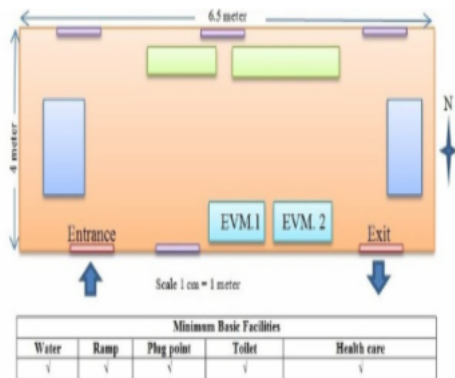

নির্বাচক নিবন্ধন আধিকারিকের স্বাক্ষর

Nazri Naksha

Google Map View

Polling Station Building Front View

Polling Station Front View

Cad View

Key MAP View

1 নাম : ছাত্তার আলী খাঁ পিতার নাম: রেয়াজুদ্দিন খাঁ বাড়ির নং : n0007 বয়স : 65 লিঙ্গ : পুরুষ	WPL2703726 ফটো উপলব্ধ	2 নাম : নাজেরাবিবি খাঁ স্বামীর নাম: ছাত্তারআলী খাঁ বাড়ির নং : n0007 বয়স : 57 লিঙ্গ : মহিলা	WB/11/073/177229 ফটো উপলব্ধ	3 নাম : হাসানুজামান খান পিতার নাম: ছাত্তার আলি খান বাড়ির নং : n0007 বয়স : 36 লিঙ্গ : পুরুষ	WPL1159458 ফটো উপলব্ধ
4 নাম : আসিফ ইকবাল খাঁ পিতার নাম: ছাত্তার আলী খাঁ বাড়ির নং : n0007 বয়স : 29 লিঙ্গ : পুরুষ	WPL1738368 ফটো উপলব্ধ	5 নাম : আব্বাস খাঁন পিতার নাম: ইব্রাহিম খাঁন বাড়ির নং : n0064 বয়স : 30 লিঙ্গ : পুরুষ	WPL1667880 ফটো উপলব্ধ	6 নাম : মোনিমা খাতুন পিতার নাম: ইব্রাহিম খাঁন বাড়ির নং : n0064 বয়স : 34 লিঙ্গ : মহিলা	WPL1667906 ফটো উপলব্ধ
7 নাম : ইমরান আলি খান পিতার নাম: ইব্রাহিম আলি খান বাড়ির নং : n0064 বয়স : 40 লিঙ্গ : পুরুষ	FPL2318053 ফটো উপলব্ধ	8 নাম : ছলিমাবিবি খাঁ স্বামীর নাম: ইব্রাহিম খাঁ বাড়ির নং : n0064 বয়স : 66 লিঙ্গ : মহিলা	WB/11/073/177567 ফটো উপলব্ধ	9 নাম : ইব্রাহিম খাঁ পিতার নাম: মাদার খাঁ বাড়ির নং : n0064 বয়স : 71 লিঙ্গ : পুরুষ	WB/11/073/177500 ফটো উপলব্ধ
10 নাম : হাওয়া বিবি খাঁ স্বামীর নাম: মনছুরগদিন খাঁন বাড়ির নং : n0005 বয়স : 86 লিঙ্গ : মহিলা	WB/11/073/177447 ফটো উপলব্ধ	11 নাম : সবিরুন বিবি স্বামীর নাম: আবুল বিশ্বাস বাড়ির নং : n0030 বয়স : 46 লিঙ্গ : মহিলা	FPL1509744 ফটো উপলব্ধ	12 নাম : সহিদুল খাঁ পিতার নাম: আবদুল জলিল খাঁ বাড়ির নং : n0067 বয়স : 52 লিঙ্গ : পুরুষ	WB/11/073/177317 ফটো উপলব্ধ
13 নাম : রাখিবা বিবি স্বামীর নাম: সহিদুল খাঁ বাড়ির নং : n0067 বয়স : 39 লিঙ্গ : মহিলা	FPL2638435 ফটো উপলব্ধ	14 নাম : আরসাদ খাঁ পিতার নাম: দয়াল খাঁ বাড়ির নং : n0069 বয়স : 69 লিঙ্গ : পুরুষ	WB/11/073/177267 ফটো উপলব্ধ	15 নাম : ঝন্টু খাঁ পিতার নাম: আরসাদ খাঁ বাড়ির নং : n0069 বয়স : 29 লিঙ্গ : পুরুষ	WPL1738392 ফটো উপলব্ধ
16 নাম : হাসনাহার খাতুন বিবি খাঁ স্বামীর নাম: হাসানুজামান খাঁ বাড়ির নং : এন0007 বয়স : 27 লিঙ্গ : মহিলা	WPL2030872 ফটো উপলব্ধ	17 নাম : শিলু বিবি স্বামীর নাম: সহিদুল খাঁ বাড়ির নং : n0007 বয়স : 33 লিঙ্গ : মহিলা	WPL1833144 ফটো উপলব্ধ	18 নাম : আবুল বিশ্বাস পিতার নাম: আসান বিশ্বাস বাড়ির নং : n0030 বয়স : 55 লিঙ্গ : পুরুষ	WPL2269330 ফটো উপলব্ধ
19 নাম : রসিদুল খান পিতার নাম: আব্দুল জলিল খান বাড়ির নং : n0067 বয়স : 41 লিঙ্গ : পুরুষ	FPL2318004 ফটো উপলব্ধ	20 নাম : তালিম মন্ডল পিতার নাম: দলিল উদ্দিন মন্ডল বাড়ির নং : n0006 বয়স : 50 লিঙ্গ : পুরুষ	WPL2270056 ফটো উপলব্ধ	21 নাম : মুবারাক খান পিতার নাম: মনসুর আলি খান বাড়ির নং : n0005 বয়স : 42 লিঙ্গ : পুরুষ	FPL2318061 ফটো উপলব্ধ
22 নাম : নাজিরাবিবি খাঁ স্বামীর নাম: মফিজউদ্দিন খাঁ বাড়ির নং : n0030 বয়স : 51 লিঙ্গ : মহিলা	WPL2269439 ফটো উপলব্ধ	23 নাম : হাসিনা বিবি স্বামীর নাম: হায়দার আলি খাঁ বাড়ির নং : n0005 বয়স : 40 লিঙ্গ : মহিলা	WPL0979245 ফটো উপলব্ধ	24 নাম : সালমান খাঁ পিতার নাম: মফিজউদ্দিন খাঁ বাড়ির নং : n0030 বয়স : 28 লিঙ্গ : পুরুষ	WPL1833128 ফটো উপলব্ধ
25 নাম : সুরোজ আলি বিশ্বাস পিতার নাম: আবুল বিশ্বাস বাড়ির নং : N0030 বয়স : 25 লিঙ্গ : পুরুষ	WPL2279099 ফটো উপলব্ধ	26 নাম : সহিদুল খাঁ পিতার নাম: রেয়াজুদ্দিন খাঁ বাড়ির নং : n0007 বয়স : 52 লিঙ্গ : পুরুষ	FPL1450733 ফটো উপলব্ধ	27 নাম : বকুল খাঁ স্বামীর নাম: মোনাজাত আলি খাঁ বাড়ির নং : n0030 বয়স : 51 লিঙ্গ : মহিলা	WPL2269470 ফটো উপলব্ধ
28 নাম : হায়দার আলি খান পিতার নাম: মনসুর আলি খাঁ বাড়ির নং : n0005 বয়স : 54 লিঙ্গ : পুরুষ	WPL2269645 ফটো উপলব্ধ	29 নাম : মোনাজাত আলি খাঁ পিতার নাম: মনোরগদিন খাঁ বাড়ির নং : n0030 বয়স : 65 লিঙ্গ : পুরুষ	WPL2269892 ফটো উপলব্ধ	30 নাম : মহিদুল খান পিতার নাম: আব্দুল জলিল খাঁন বাড়ির নং : n0067 বয়স : 40 লিঙ্গ : পুরুষ	WPL1177922 ফটো উপলব্ধ