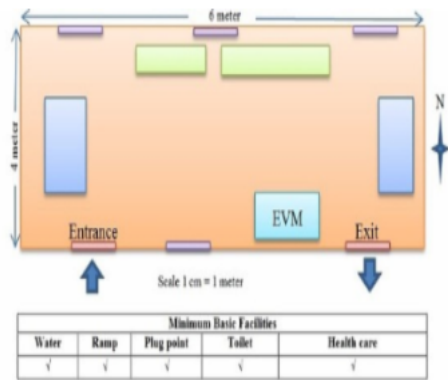

নির্বাচক নিবন্ধন আধিকারিকের স্বাক্ষর

Nazri Naksha

Google Map View

Polling Station Building Front View

Polling Station Front View

Cad View

Key MAP View

1 নাম : রাবেয়া খাতুন পিতার নাম: মহাম্মদ সেখ বাড়ির নং : n0095 বয়স : 33 লিঙ্গ : মহিলা	WPL1738764	ফটো উপলব্ধ	2 নাম : নাজিরা বিবি স্বামীর নাম: সাইদুল সেখ বাড়ির নং : n0137 বয়স : 50 লিঙ্গ : মহিলা	WB/11/073/270394	ফটো উপলব্ধ	3 নাম : মর্জিনা বিবি স্বামীর নাম: সফিকুল ইসলাম সেখ বাড়ির নং : n0089 বয়স : 35 লিঙ্গ : মহিলা	WPL1668433	ফটো উপলব্ধ
4 নাম : সাহিবা বিবি স্বামীর নাম: ছাফাউল সেখ বাড়ির নং : n0136 বয়স : 31 লিঙ্গ : মহিলা	WPL1668623	ফটো উপলব্ধ	5 নাম : রাখিবুল সেখ পিতার নাম: মহাম্মদ সেখ বাড়ির নং : n0096 বয়স : 29 লিঙ্গ : পুরুষ	WPL1738772	ফটো উপলব্ধ	6 নাম : ফারহা সুলতানা পিতার নাম: আলিউদ্দিন মহলদার বাড়ির নং : n0132 বয়স : 26 লিঙ্গ : মহিলা	WPL1952589	ফটো উপলব্ধ
7 নাম : সারেজান বিবি স্বামীর নাম: ফিরোজ খাঁ বাড়ির নং : n0087 বয়স : 30 লিঙ্গ : মহিলা	WPL1668417	ফটো উপলব্ধ	8 নাম : সুমনা বিবি স্বামীর নাম: সফিকুল মণ্ডল বাড়ির নং : n0113 বয়স : 36 লিঙ্গ : মহিলা	WPL1160233	ফটো উপলব্ধ	9 নাম : রুস্পা খাতুন স্বামীর নাম: আব্দুল রহিদ মণ্ডল বাড়ির নং : n0114 বয়স : 31 লিঙ্গ : মহিলা	WPL1665488	ফটো উপলব্ধ
10 নাম : হালিমা বিবি স্বামীর নাম: রাখিবুল সেখ বাড়ির নং : n0096 বয়স : 31 লিঙ্গ : মহিলা	WPL1833334	ফটো উপলব্ধ	11 নাম : সোনালী বিবি স্বামীর নাম: সফিকুল সেখ বাড়ির নং : n0090 বয়স : 33 লিঙ্গ : মহিলা	WPL1668441	ফটো উপলব্ধ	12 নাম : রেশমি খাতুন স্বামীর নাম: সরিফুল সেখ বাড়ির নং : n0114 বয়স : 28 লিঙ্গ : মহিলা	WPL2317568	ফটো উপলব্ধ
13 নাম : সুজাউদ্দীন খাঁন পিতার নাম: সাহাবুদ্দিন খাঁন বাড়ির নং : n0017 বয়স : 40 লিঙ্গ : পুরুষ	WPL1275486	ফটো উপলব্ধ	14 নাম : খায়রুল খাঁ পিতার নাম: মতলেব খাঁ বাড়ির নং : n0016 বয়স : 66 লিঙ্গ : পুরুষ	WPL2269108	ফটো উপলব্ধ	15 নাম : মঞ্জুরা খাঁন স্বামীর নাম: তুহিন ফরহাদ খাঁন বাড়ির নং : n0016 বয়স : 31 লিঙ্গ : মহিলা	WPL1755503	ফটো উপলব্ধ
16 নাম : রাফিক হোসেন খান পিতার নাম: সুরাবুদ্দিন খান বাড়ির নং : এন0016 বয়স : 23 লিঙ্গ : পুরুষ	WPL2397891	ফটো উপলব্ধ	17 নাম : তুহিন ফরহাদ খাঁ পিতার নাম: আসান আলী খাঁন বাড়ির নং : n0016 বয়স : 38 লিঙ্গ : পুরুষ	FPL2463461	ফটো উপলব্ধ	18 নাম : সারজাক খাঁন পিতার নাম: সাহাবুদ্দিন খাঁন বাড়ির নং : n0017 বয়স : 32 লিঙ্গ : পুরুষ	WPL1550334	ফটো উপলব্ধ
19 নাম : সম্পা খাতুন স্বামীর নাম: সাদম হোসেন খাঁ বাড়ির নং : n0037 বয়স : 24 লিঙ্গ : মহিলা	WPL2317618	ফটো উপলব্ধ	20 নাম : আশিক ইকবাল খান পিতার নাম: ফিরোজ খান বাড়ির নং : n0021 বয়স : 25 লিঙ্গ : পুরুষ	WPL2316479	ফটো উপলব্ধ	21 নাম : কারিমুন বিবি খাঁ স্বামীর নাম: খাইরুল খাঁ বাড়ির নং : n0016 বয়স : 61 লিঙ্গ : মহিলা	WPL2269314	ফটো উপলব্ধ
22 নাম : মৌমিতা খাতুন পিতার নাম: খাইরুল খাঁ বাড়ির নং : n0016 বয়স : 27 লিঙ্গ : মহিলা	WPL1952456	ফটো উপলব্ধ	23 নাম : বুমা খাতুন পিতার নাম: মোনাজাত খান বাড়ির নং : n0018 বয়স : 26 লিঙ্গ : মহিলা	WPL2316545	ফটো উপলব্ধ	24 নাম : সাগর সেখ পিতার নাম: উমিজন বিবি সেখ বাড়ির নং : n0025 বয়স : 25 লিঙ্গ : পুরুষ	WPL2317253	ফটো উপলব্ধ
25 নাম : সাগর খাঁ পিতার নাম: জামাত আলি খাঁ বাড়ির নং : n0021 বয়স : 24 লিঙ্গ : পুরুষ	WPL2316503	ফটো উপলব্ধ	26 নাম : মাহফুজ খান পিতার নাম: আজাত খান বাড়ির নং : n0021 বয়স : 29 লিঙ্গ : পুরুষ	WPL1833250	ফটো উপলব্ধ	27 নাম : ইমান খান পিতার নাম: আছের আলি খান বাড়ির নং : n0037 বয়স : 27 লিঙ্গ : পুরুষ	WPL1952563	ফটো উপলব্ধ
28 নাম : রিফাজুল খাঁ পিতার নাম: জিন্নাত আলি খাঁ বাড়ির নং : n0037 বয়স : 29 লিঙ্গ : পুরুষ	WPL1833383	ফটো উপলব্ধ	29 নাম : মেহেদি সেখ মায়ের নাম: সালমা খাতুন খাঁন বাড়ির নং : এন0017 বয়স : 25 লিঙ্গ : পুরুষ	WPL1995687	ফটো উপলব্ধ	30 নাম : চম্পা বেগম খাঁ স্বামীর নাম: ফিরোজ আলি খাঁ বাড়ির নং : n0021 বয়স : 39 লিঙ্গ : মহিলা	FPL2463511	ফটো উপলব্ধ