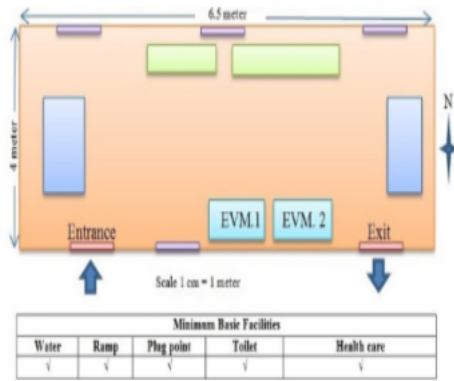

নির্বাচক নিবন্ধন আধিকারিকের স্বাক্ষর

Nazri Naksha

Google Map View

Polling Station Building Front View

Polling Station Front View

Cad View

Key MAP View

1	FPL2757326	নাম : আজহারউদ্দিন দফাদার পিতার নাম: আজিজুল হক দফাদার বাড়ির নং : এন0048 বয়স : 37 লিঙ্গ : পুরুষ	ফটো উপলব্ধ	2	WB/11/073/180112	নাম : শিপ্রা বেগম স্বামীর নাম: আজিজুল হক দফাদার বাড়ির নং : n0048 বয়স : 63 লিঙ্গ : মহিলা	ফটো উপলব্ধ	3	WPL1952746	নাম : রোজদার আলি মণ্ডল পিতার নাম: তৈয়ব আলি মণ্ডল বাড়ির নং : n0006 বয়স : 27 লিঙ্গ : পুরুষ	ফটো উপলব্ধ
4	NHW1669027	নাম : জুলেখা বিবি মণ্ডল স্বামীর নাম: তাচিরউদ্দিন মণ্ডল বাড়ির নং : n0006 বয়স : 33 লিঙ্গ : মহিলা	ফটো উপলব্ধ	5	WPL1833631	নাম : আসরাফ আলি মণ্ডল পিতার নাম: তৈয়ব আলি মণ্ডল বাড়ির নং : n0006 বয়স : 29 লিঙ্গ : পুরুষ	ফটো উপলব্ধ	6	WPL1551027	নাম : তাচিরউদ্দিন মণ্ডল পিতার নাম: তৈয়ব আলি মণ্ডল বাড়ির নং : n0006 বয়স : 35 লিঙ্গ : পুরুষ	ফটো উপলব্ধ
7	WPL2083889	নাম : আলেয়া বিবি স্বামীর নাম: তৈয়ব আলি মণ্ডল বাড়ির নং : n0006 বয়স : 56 লিঙ্গ : মহিলা	ফটো উপলব্ধ	8	WPL2083897	নাম : তৈয়ব আলি মণ্ডল পিতার নাম: হোসেন মণ্ডল বাড়ির নং : n0006 বয়স : 61 লিঙ্গ : পুরুষ	ফটো উপলব্ধ	9	WPL1833995	নাম : আশু বিবি মণ্ডল স্বামীর নাম: আসরাফ আলি মণ্ডল বাড়ির নং : n0006 বয়স : 29 লিঙ্গ : মহিলা	ফটো উপলব্ধ
10	WPL1550656	নাম : আমানুর হোসেন মণ্ডল পিতার নাম: আরসাদআলি মণ্ডল বাড়ির নং : n0003 বয়স : 31 লিঙ্গ : পুরুষ	ফটো উপলব্ধ	11	WPL1159979	নাম : রাজিয়া খাতুন পিতার নাম: আরসাদ মণ্ডল বাড়ির নং : n0003 বয়স : 36 লিঙ্গ : মহিলা	ফটো উপলব্ধ	12	FPL2319374	নাম : লাভলী মণ্ডল পিতার নাম: আরসাদ আলি মণ্ডল বাড়ির নং : n0003 বয়স : 40 লিঙ্গ : মহিলা	ফটো উপলব্ধ
13	WPL2083665	নাম : আমিরন বিবি স্বামীর নাম: আরসাদ আলি মণ্ডল বাড়ির নং : n0003 বয়স : 55 লিঙ্গ : মহিলা	ফটো উপলব্ধ	14	WPL2083632	নাম : আরসাদ আলি মণ্ডল পিতার নাম: নকুল মণ্ডল বাড়ির নং : n0003 বয়স : 64 লিঙ্গ : পুরুষ	ফটো উপলব্ধ	15	WPL1550714	নাম : ফিরোজ আলি খাঁ পিতার নাম: কুতুবুদ্দিন খাঁ বাড়ির নং : এইচ বয়স : 31 লিঙ্গ : পুরুষ	ফটো উপলব্ধ
16	WB/11/073/180305	নাম : ফিরোজা বিবি খাঁ স্বামীর নাম: কুতুবুদ্দিন খাঁ বাড়ির নং : n0138 বয়স : 56 লিঙ্গ : মহিলা	ফটো উপলব্ধ	17	WB/11/073/180810	নাম : কুতুবুদ্দিন খাঁ পিতার নাম: দাউদ খাঁ বাড়ির নং : n0138 বয়স : 61 লিঙ্গ : পুরুষ	ফটো উপলব্ধ	18	WPL1668631	নাম : পিয়ার আলি খাঁ পিতার নাম: জুলফিকার খাঁ বাড়ির নং : n0136 বয়স : 30 লিঙ্গ : পুরুষ	ফটো উপলব্ধ
19	FPL2747699	নাম : মজিত খাঁ পিতার নাম: কায়েম খাঁ বাড়ির নং : n0136 বয়স : 40 লিঙ্গ : পুরুষ	ফটো উপলব্ধ	20	WB/11/073/180734	নাম : সোনাভানু বিবি স্বামীর নাম: জুলফিকার খাঁ বাড়ির নং : n0136 বয়স : 49 লিঙ্গ : মহিলা	ফটো উপলব্ধ	21	WB/11/073/180298	নাম : খদেজা বেগুয়া খাঁ স্বামীর নাম: কায়েমুদ্দিন খাঁ বাড়ির নং : n0136 বয়স : 76 লিঙ্গ : মহিলা	ফটো উপলব্ধ
22	WB/11/073/180259	নাম : ছকলেম খাঁ পিতার নাম: সদরুদ্দিন খাঁ বাড়ির নং : n0136 বয়স : 52 লিঙ্গ : পুরুষ	ফটো উপলব্ধ	23	WB/11/073/180297	নাম : কুলচন বেগুয়া খাঁ স্বামীর নাম: ইমরুল মণ্ডল বাড়ির নং : n0136 বয়স : 81 লিঙ্গ : মহিলা	ফটো উপলব্ধ	24	WPL2263937	নাম : জাহানারা বিবি খান স্বামীর নাম: আজিজুল খান বাড়ির নং : n0136 বয়স : 49 লিঙ্গ : মহিলা	ফটো উপলব্ধ
25	WPL0989244	নাম : আরিফা বিবি স্বামীর নাম: ছকলেম খান বাড়ির নং : n0136 বয়স : 41 লিঙ্গ : মহিলা	ফটো উপলব্ধ	26	WPL1833615	নাম : আরজিনা খাতুন স্বামীর নাম: ইমরুল মণ্ডল বাড়ির নং : n0167 বয়স : 29 লিঙ্গ : মহিলা	ফটো উপলব্ধ	27	FPL2747814	নাম : আফিজা বিবি খান স্বামীর নাম: মজিত খান বাড়ির নং : n0136 বয়স : 40 লিঙ্গ : মহিলা	ফটো উপলব্ধ
28	WPL1952811	নাম : ইয়ামিন খান পিতার নাম: সামসুল খান বাড়ির নং : n0136 বয়স : 28 লিঙ্গ : পুরুষ	ফটো উপলব্ধ	29	WPL1851088	নাম : জয়নব বিবি স্বামীর নাম: সামসুল খাঁ বাড়ির নং : n0136 বয়স : 42 লিঙ্গ : মহিলা	ফটো উপলব্ধ	30	WB/11/073/180691	নাম : সামসুল খাঁ পিতার নাম: সদরুদ্দিন খাঁ বাড়ির নং : n0136 বয়স : 55 লিঙ্গ : পুরুষ	ফটো উপলব্ধ