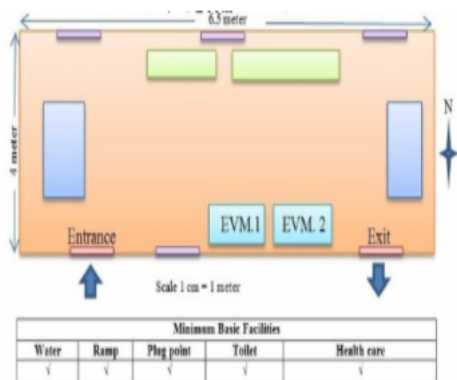

নির্বাচক নিবন্ধন আধিকারিকের স্বাক্ষর

Nazri Naksha

Google Map View

Polling Station Building Front View

Polling Station Front View

Cad View

Key MAP View

1 নাম : আব্বাস সেখ পিতার নাম: ধীরু সেখ বাড়ির নং : n0014 বয়স : 43 লিঙ্গ : পুরুষ	FPL2071496 ফটো উপলব্ধ	2 নাম : রাজ্জাক সেখ পিতার নাম: ধীরু সেখ বাড়ির নং : n0014 বয়স : 34 লিঙ্গ : পুরুষ	WPL1739101 ফটো উপলব্ধ	3 নাম : রুইতন বেওয়া স্বামীর নাম: ধীরেন সেখ বাড়ির নং : n0014 বয়স : 56 লিঙ্গ : মহিলা	WPL2688331 ফটো উপলব্ধ
4 নাম : মৌসুমী সেখ স্বামীর নাম: জহর সেখ বাড়ির নং : n0162 বয়স : 35 লিঙ্গ : মহিলা	WPL1160225 ফটো উপলব্ধ	5 নাম : কোহিনুর খাতুন বিবি স্বামীর নাম: রাজ্জাক সেখ বাড়ির নং : n0014 বয়স : 30 লিঙ্গ : মহিলা	WPL1739143 ফটো উপলব্ধ	6 নাম : সাল্লিনা বিবি স্বামীর নাম: আব্বাস সেখ বাড়ির নং : n0014 বয়স : 37 লিঙ্গ : মহিলা	FPL2750214 ফটো উপলব্ধ
7 নাম : অসীম চন্দ্র কর্মকার পিতার নাম: অভয় চন্দ্র কর্মকার বাড়ির নং : এন0114 বয়স : 48 লিঙ্গ : পুরুষ	WPL2592285 ফটো উপলব্ধ	8 নাম : সবিতা কর্মকার স্বামীর নাম: অভয় চন্দ্র কর্মকার বাড়ির নং : এন0114 বয়স : 64 লিঙ্গ : মহিলা	WPL2571271 ফটো উপলব্ধ	9 নাম : তানিয়া কর্মকার স্বামীর নাম: অসীম চন্দ্র কর্মকার বাড়ির নং : n0114 বয়স : 31 লিঙ্গ : মহিলা	WPL1668839 ফটো উপলব্ধ
10 নাম : অসিত কর্মকার পিতার নাম: বীরেন্দ্রনাথ কর্মকার বাড়ির নং : n0114 বয়স : 73 লিঙ্গ : পুরুষ	WB/11/073/195485 ফটো উপলব্ধ	11 নাম : গৌতম কর্মকার পিতার নাম: অনিল কর্মকার বাড়ির নং : n0114 বয়স : 57 লিঙ্গ : পুরুষ	WB/11/073/195522 ফটো উপলব্ধ	12 নাম : শিবনারায়ন ঘোষ পিতার নাম: সন্তোষ ঘোষ বাড়ির নং : n0114 বয়স : 39 লিঙ্গ : মহিলা	WPL0994731 ফটো উপলব্ধ
13 নাম : সুধীন কর্মকার পিতার নাম: অনিল কর্মকার বাড়ির নং : n0114 বয়স : 53 লিঙ্গ : পুরুষ	WB/11/073/195321 ফটো উপলব্ধ	14 নাম : পার্বতী কর্মকার স্বামীর নাম: অসীম কর্মকার বাড়ির নং : n0114 বয়স : 41 লিঙ্গ : মহিলা	FPL2640704 ফটো উপলব্ধ	15 নাম : অসীম কর্মকার পিতার নাম: অনিল কর্মকার বাড়ির নং : n0114 বয়স : 55 লিঙ্গ : পুরুষ	WB/11/073/195424 ফটো উপলব্ধ
16 নাম : অনূপ কর্মকার পিতার নাম: অভয় চন্দ্র কর্মকার বাড়ির নং : এন0114 বয়স : 36 লিঙ্গ : পুরুষ	WPL2637718 ফটো উপলব্ধ	17 নাম : অদিতি কর্মকার পিতার নাম: অসীম কর্মকার বাড়ির নং : এন0114 বয়স : 20 লিঙ্গ : মহিলা	WPL2649689 ফটো উপলব্ধ	18 নাম : বিজয় ঘোষ পিতার নাম: সুশান্ত ঘোষ বাড়ির নং : n0076 বয়স : 45 লিঙ্গ : পুরুষ	WPL0995340 ফটো উপলব্ধ
19 নাম : লাল্টু ঘোষ পিতার নাম: সুশান্ত ঘোষ বাড়ির নং : n0076 বয়স : 48 লিঙ্গ : পুরুষ	FPL1445519 ফটো উপলব্ধ	20 নাম : বাবলু ঘোষ পিতার নাম: সুশান্ত ঘোষ বাড়ির নং : n0076 বয়স : 50 লিঙ্গ : পুরুষ	WB/11/073/192192 ফটো উপলব্ধ	21 নাম : মেনকা ঘোষ স্বামীর নাম: সুশান্ত ঘোষ বাড়ির নং : n0076 বয়স : 71 লিঙ্গ : মহিলা	WPL2686962 ফটো উপলব্ধ
22 নাম : সুচিত্রা ঘোষ স্বামীর নাম: ভক্ত ঘোষ বাড়ির নং : n0073 বয়স : 52 লিঙ্গ : মহিলা	WPL2716090 ফটো উপলব্ধ	23 নাম : ভক্ত ঘোষ পিতার নাম: গোপাল ঘোষ বাড়ির নং : n0073 বয়স : 63 লিঙ্গ : পুরুষ	WB/11/073/192617 ফটো উপলব্ধ	24 নাম : অর্চনা ঘোষ স্বামীর নাম: সন্তোষ ঘোষ বাড়ির নং : n0073 বয়স : 64 লিঙ্গ : মহিলা	WB/11/073/192365 ফটো উপলব্ধ
25 নাম : সন্তোষ ঘোষ পিতার নাম: গোপাল ঘোষ বাড়ির নং : n0073 বয়স : 71 লিঙ্গ : পুরুষ	WB/11/073/192308 ফটো উপলব্ধ	26 নাম : ইন্দ্রজিৎ ঘোষ পিতার নাম: সনাতন ঘোষ বাড়ির নং : n0072 বয়স : 40 লিঙ্গ : পুরুষ	FPL2323566 ফটো উপলব্ধ	27 নাম : দ্রোপদী ঘোষ স্বামীর নাম: তরুন ঘোষ বাড়ির নং : n0072 বয়স : 38 লিঙ্গ : মহিলা	FPL2750008 ফটো উপলব্ধ
28 নাম : তরুন ঘোষ পিতার নাম: সনাতন ঘোষ বাড়ির নং : n0072 বয়স : 49 লিঙ্গ : পুরুষ	WB/11/073/192656 ফটো উপলব্ধ	29 নাম : কুন্তি ঘোষ স্বামীর নাম: সনাতন ঘোষ বাড়ির নং : n0072 বয়স : 67 লিঙ্গ : মহিলা	WB/11/073/192614 ফটো উপলব্ধ	Q 30 নাম : অনুপমা ঘোষ স্বামীর নাম: সনজিৎ ঘোষ বাড়ির নং : বয়স : 31 লিঙ্গ : মহিলা	WPL1668862 ফটো উপলব্ধ