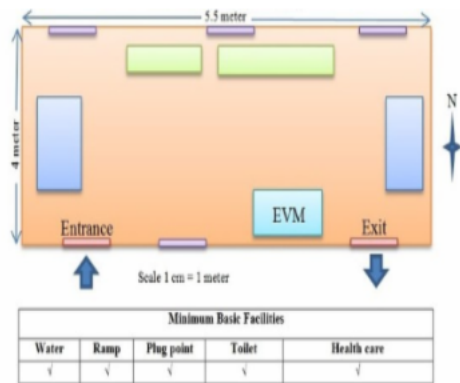

নির্বাচক নিবন্ধন আধিকারিকের স্বাক্ষর

Nazri Naksha

Google Map View

Polling Station Building Front View

Polling Station Front View

Cad View

Key MAP View

1 নাম : জেসমিনা সেখ স্বামীর নাম: রফিকুল সেখ বাড়ির নং : n0145 বয়স : 32 লিঙ্গ : মহিলা	WPL1552009 ফটো উপলব্ধ	2 নাম : জেলোবিবি সেখ স্বামীর নাম: চরন সেখ বাড়ির নং : n0145 বয়স : 58 লিঙ্গ : মহিলা	WPL1002849 ফটো উপলব্ধ	3 নাম : আকতারুল সেখ স্বামীর নাম: হাফিজুল সেখ বাড়ির নং : n0145 বয়স : 41 লিঙ্গ : মহিলা	FPL2750032 ফটো উপলব্ধ
4 নাম : সফিকুল সেখ পিতার নাম: নবহুদ্দিন সেখ বাড়ির নং : n0145 বয়স : 43 লিঙ্গ : পুরুষ	FPL1449966 ফটো উপলব্ধ	5 নাম : হাফিজুল সেখ পিতার নাম: হাফিজুল সেখ বাড়ির নং : n0145 বয়স : 49 লিঙ্গ : পুরুষ	FPL1444751 ফটো উপলব্ধ	6 নাম : ছাকিনা বিবি সেখ স্বামীর নাম: নবহুদ্দিন সেখ বাড়ির নং : n0145 বয়স : 68 লিঙ্গ : মহিলা	WPL2258457 ফটো উপলব্ধ
7 নাম : রফিকুল সেখ পিতার নাম: নবহুদ্দিন সেখ বাড়ির নং : n0145 বয়স : 45 লিঙ্গ : পুরুষ	FPL2749570 ফটো উপলব্ধ	8 নাম : মেনকা খাতুন সেখ স্বামীর নাম: সফিকুল সেখ বাড়ির নং : n0145 বয়স : 38 লিঙ্গ : মহিলা	SLY0468314 ফটো উপলব্ধ	9 নাম : নবহুদ্দিন সেখ পিতার নাম: চরণ আলি সেখ বাড়ির নং : n0145 বয়স : 74 লিঙ্গ : পুরুষ	WPL2258440 ফটো উপলব্ধ
10 নাম : পিংকী রায় পিতার নাম: প্রশান্ত রায় বাড়ির নং : এন0148 বয়স : 31 লিঙ্গ : মহিলা	WPL1627256 ফটো উপলব্ধ	11 নাম : লক্ষ্মী খাতুন পিতার নাম: রতি সেখ বাড়ির নং : n0184 বয়স : 66 লিঙ্গ : মহিলা	WPL2395226 ফটো উপলব্ধ	12 নাম : বর্ণালী বিশ্বাস ঘটক স্বামীর নাম: অর্কেন্দু ঘটক বাড়ির নং : এন0063 বয়স : 28 লিঙ্গ : মহিলা	UJM1835222 ফটো উপলব্ধ
13 নাম : অর্কেন্দু ঘটক মায়ের নাম: চন্দনা ঘটক বাড়ির নং : n0083 বয়স : 41 লিঙ্গ : পুরুষ	FPL2324580 ফটো উপলব্ধ	14 নাম : চন্দনা ঘটক স্বামীর নাম: অসিত ঘটক বাড়ির নং : n0083 বয়স : 71 লিঙ্গ : মহিলা	WB/11/073/195533 ফটো উপলব্ধ	15 নাম : বৈশাখী মন্ডল ঘটক স্বামীর নাম: কুশেন্দু ঘটক বাড়ির নং : এন0083 বয়স : 32 লিঙ্গ : মহিলা	NHW1772680 ফটো উপলব্ধ
16 নাম : সুরজিৎ মন্ডল পিতার নাম: সুরঞ্জন মন্ডল বাড়ির নং : এন0051 বয়স : 41 লিঙ্গ : পুরুষ	FPL2577831 ফটো উপলব্ধ	17 নাম : কুশেন্দু ঘটক মায়ের নাম: চন্দনা ঘটক বাড়ির নং : n0083 বয়স : 36 লিঙ্গ : পুরুষ	FPL2749463 ফটো উপলব্ধ	18 নাম : লব প্রামানিক পিতার নাম: দীপক প্রামানিক বাড়ির নং : n0117 বয়স : 26 লিঙ্গ : পুরুষ	WPL1953116 ফটো উপলব্ধ
19 নাম : সৌমেন প্রামানিক পিতার নাম: সৌভেন প্রামানিক বাড়ির নং : এন0085 বয়স : 25 লিঙ্গ : পুরুষ	WPL2031458 ফটো উপলব্ধ	20 নাম : শুভশ্রী প্রামানিক পিতার নাম: ভবতোষ প্রামানিক বাড়ির নং : এন0084 বয়স : 22 লিঙ্গ : মহিলা	WPL2574036 ফটো উপলব্ধ	21 নাম : রিয়া প্রামানিক পিতার নাম: প্রদীপ প্রামানিক বাড়ির নং : এন0084 বয়স : 21 লিঙ্গ : মহিলা	WPL2599843 ফটো উপলব্ধ
22 নাম : সুমিতা মণ্ডল স্বামীর নাম: সৌরভ মন্ডল বাড়ির নং : পুটিমারী বয়স : 27 লিঙ্গ : মহিলা	WPL1923424 ফটো উপলব্ধ	23 নাম : দিলীপ প্রামানিক পিতার নাম: ক্ষুদিরাম প্রামানিক বাড়ির নং : n0117 বয়স : 67 লিঙ্গ : পুরুষ	WB/11/073/195442 ফটো উপলব্ধ	24 নাম : সম্পা প্রামানিক স্বামীর নাম: রাজু প্রামানিক বাড়ির নং : n0117 বয়স : 39 লিঙ্গ : মহিলা	FPL2464758 ফটো উপলব্ধ
25 নাম : রাজু প্রামানিক পিতার নাম: কালিপদ প্রামানিক বাড়ির নং : n0117 বয়স : 44 লিঙ্গ : পুরুষ	FPL2465003 ফটো উপলব্ধ	26 নাম : শান্তনা প্রামানিক স্বামীর নাম: দীপক প্রামানিক বাড়ির নং : n0117 বয়স : 42 লিঙ্গ : মহিলা	FPL2750263 ফটো উপলব্ধ	27 নাম : দীপক প্রামানিক পিতার নাম: কালিপদ প্রামানিক বাড়ির নং : n0117 বয়স : 46 লিঙ্গ : পুরুষ	FPL2072205 ফটো উপলব্ধ
28 নাম : রেখারানী প্রামানিক স্বামীর নাম: কালিপদ প্রামানিক বাড়ির নং : n0117 বয়স : 66 লিঙ্গ : মহিলা	WB/11/073/195086 ফটো উপলব্ধ	29 নাম : কালিপদ প্রামানিক পিতার নাম: ক্ষুদিরাম প্রামানিক বাড়ির নং : n0117 বয়স : 71 লিঙ্গ : পুরুষ	WB/11/073/195441 ফটো উপলব্ধ	30 নাম : রঞ্জিতকুমার প্রামানিক পিতার নাম: সত্যেন প্রামানিক বাড়ির নং : n0085 বয়স : 47 লিঙ্গ : পুরুষ	FPL1443068 ফটো উপলব্ধ