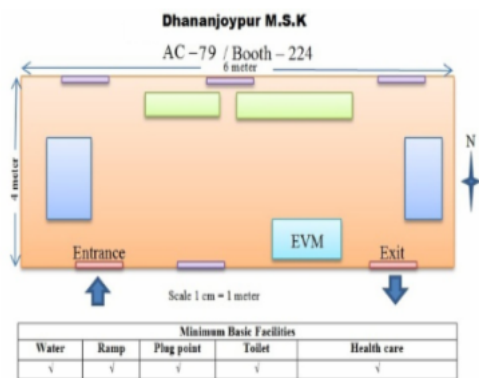

নির্বাচক নিবন্ধন আধিকারিকের স্বাক্ষর

Nazri Naksha

Google Map View

Polling Station Building Front View

Polling Station Front View

Cad View

Key MAP View

1 নাম : মুনিরা খাতুন স্বামীর নাম: মতিউর রহমান বাড়ির নং : n0171 বয়স : 29 লিঙ্গ : মহিলা	WPL1857614 ফটো উপলব্ধ	2 নাম : কারিমিন বিবি স্বামীর নাম: আতিকুল সেখ বাড়ির নং : n0173 বয়স : 28 লিঙ্গ : মহিলা	WPL1857630 ফটো উপলব্ধ	3 নাম : লালপান খাতুন পিতার নাম: ছাবদল সেখ বাড়ির নং : n0172 বয়স : 29 লিঙ্গ : মহিলা	WPL1857622 ফটো উপলব্ধ
4 নাম : গোলাপী খাতুন পিতার নাম: জাকির হোসেন সেখ বাড়ির নং : n0028 বয়স : 28 লিঙ্গ : মহিলা	WPL1977750 ফটো উপলব্ধ	5 নাম : কমলা খাতুন স্বামীর নাম: তাজিমুদ্দিন সেখ বাড়ির নং : n0108 বয়স : 29 লিঙ্গ : মহিলা	NHW1924786 ফটো উপলব্ধ	6 নাম : মফিজুল ইসলাম পিতার নাম: আব্দুলহেনন ইসলাম বাড়ির নং : N000 বয়স : 24 লিঙ্গ : পুরুষ	WPL2304632 ফটো উপলব্ধ
7 নাম : কাশ্মীরা খাতুন অন্যান্য: সন্তোষ শেখ বাড়ির নং : নং104 বয়স : 26 লিঙ্গ : মহিলা	WPL2305449 ফটো উপলব্ধ	8 নাম : খাদিজা খাতুন স্বামীর নাম: বাবু সেখ বাড়ির নং : এন0082 বয়স : 24 লিঙ্গ : মহিলা	WPL2476182 ফটো উপলব্ধ	9 নাম : রহিম সেখ পিতার নাম: গরিব সেখ বাড়ির নং : n0122 বয়স : 27 লিঙ্গ : পুরুষ	WPL1977792 ফটো উপলব্ধ
10 নাম : মলুক চাঁদ শেখ পিতার নাম: মোহাম্মদ সুনাহার আলি শেখ বাড়ির নং : নং104 বয়স : 25 লিঙ্গ : পুরুষ	WPL2304707 ফটো উপলব্ধ	11 নাম : রৌসনারা খাতুন স্বামীর নাম: রহমান শেখ বাড়ির নং : নং094 বয়স : 29 লিঙ্গ : মহিলা	WPL2305498 ফটো উপলব্ধ	12 নাম : মাস্পি খাতুন স্বামীর নাম: পিয়র আলি সেখ বাড়ির নং : N000 বয়স : 24 লিঙ্গ : মহিলা	WPL2304517 ফটো উপলব্ধ
13 নাম : বিলকিস খাতুন স্বামীর নাম: ইয়ার আলি সেখ বাড়ির নং : এন0120 বয়স : 27 লিঙ্গ : মহিলা	WPL2031508 ফটো উপলব্ধ	14 নাম : তনুজা খাতুন পিতার নাম: আলিহামজা সেখ বাড়ির নং : n0131 বয়স : 26 লিঙ্গ : মহিলা	WPL1977727 ফটো উপলব্ধ	15 নাম : খাদিজা খাতুন স্বামীর নাম: রুপচাঁদ সেখ বাড়ির নং : n0030 বয়স : 27 লিঙ্গ : মহিলা	WPL1977636 ফটো উপলব্ধ
16 নাম : শিল্পী খাতুন পিতার নাম: নুহানবী সেখ বাড়ির নং : এন0115 বয়স : 23 লিঙ্গ : মহিলা	WPL2432250 ফটো উপলব্ধ	17 নাম : সামসুল্লাহর খাতুন পিতার নাম: আসান সেখ বাড়ির নং : এন000 বয়স : 27 লিঙ্গ : মহিলা	WPL2444578 ফটো উপলব্ধ	18 নাম : নারসিনা খাতুন পিতার নাম: তাহেজা মন্ডল বাড়ির নং : ধনঞ্জয় পুর বয়স : 23 লিঙ্গ : পুরুষ	WPL2581270 ফটো উপলব্ধ
19 নাম : পান্না খাতুন পিতার নাম: মজিত আলি সেখ বাড়ির নং : n0175 বয়স : 28 লিঙ্গ : মহিলা	WPL1857655 ফটো উপলব্ধ	20 নাম : সাবানা খাতুন স্বামীর নাম: রুহুল সেখ বাড়ির নং : এন02089 বয়স : 29 লিঙ্গ : মহিলা	WPL2031722 ফটো উপলব্ধ	21 নাম : রিনা খাতুন পিতার নাম: মীরজুল্লা সেখ বাড়ির নং : n0176 বয়স : 29 লিঙ্গ : মহিলা	WPL1857663 ফটো উপলব্ধ
22 নাম : জাহাঙ্গীর সেখ পিতার নাম: মামলত সেখ বাড়ির নং : n0112 বয়স : 26 লিঙ্গ : পুরুষ	WPL1977677 ফটো উপলব্ধ	23 নাম : আফরোজা খাতুন পিতার নাম: জাকির হোসেন বাড়ির নং : n0064 বয়স : 28 লিঙ্গ : মহিলা	WPL1977693 ফটো উপলব্ধ	24 নাম : টুম্পা খাতুন পিতার নাম: মুনজুর সেখ বাড়ির নং : এন0104 বয়স : 25 লিঙ্গ : মহিলা	WPL2031599 ফটো উপলব্ধ
25 নাম : বিউটি খাতুন স্বামীর নাম: জাবু সেখ বাড়ির নং : N00 বয়স : 26 লিঙ্গ : মহিলা	WPL2116556 ফটো উপলব্ধ	26 নাম : ইয়াচমিন খাতুন পিতার নাম: ইজরুল শেখ বাড়ির নং : N00 বয়স : 24 লিঙ্গ : মহিলা	WPL2304244 ফটো উপলব্ধ	27 নাম : রোকিয়া খাতুন স্বামীর নাম: ছুপুরা সেখ বাড়ির নং : n0231 বয়স : 31 লিঙ্গ : মহিলা	WPL2304277 ফটো উপলব্ধ
28 নাম : তানজিরা খাতুন স্বামীর নাম: মাসিকুল সেখ বাড়ির নং : নং123 বয়স : 24 লিঙ্গ : মহিলা	WPL2305415 ফটো উপলব্ধ	29 নাম : লাভলী খাতুন স্বামীর নাম: রহিম সেখ বাড়ির নং : নং198 বয়স : 29 লিঙ্গ : মহিলা	WPL2304798 ফটো উপলব্ধ	30 নাম : রাজকুমারী খাতুন পিতার নাম: ইরফান শেখ বাড়ির নং : নং101 বয়স : 25 লিঙ্গ : মহিলা	WPL2305225 ফটো উপলব্ধ