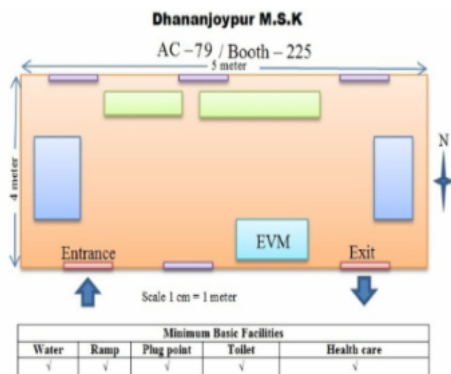

নির্বাচক নিবন্ধন আধিকারিকের স্বাক্ষর

Nazri Naksha

Google Map View

Polling Station Building Front View

Polling Station Front View

Cad View

Key MAP View

1 নাম : বিলকিস বিবি স্বামীর নাম: তাফাজুল মগুলা বাড়ির নং : n0017 বয়স : 29 লিঙ্গ : মহিলা	WPL1991892 ফটো উপলব্ধ	2 নাম : ফরিদা খাতুন বিবি স্বামীর নাম: সাহাবুদ্দিন সেখ বাড়ির নং : n0198 বয়স : 49 লিঙ্গ : মহিলা	WPL2707966 ফটো উপলব্ধ	3 নাম : ফুলকলি খাতুন স্বামীর নাম: ইউনুস মল্লিক বাড়ির নং : n0019 বয়স : 33 লিঙ্গ : মহিলা	TCK1398213 ফটো উপলব্ধ
4 নাম : পাপিয়া খাতুন স্বামীর নাম: সাফার সেখ বাড়ির নং : নং136 বয়স : 24 লিঙ্গ : মহিলা	WPL2307551 ফটো উপলব্ধ	5 নাম : সের আলি দফাদার পিতার নাম: গনি দফাদার বাড়ির নং : নং112 বয়স : 35 লিঙ্গ : পুরুষ	WPL2306611 ফটো উপলব্ধ	6 নাম : সাহিনুর মন্ডল স্বামীর নাম: গোলাম মোস্তাফা মন্ডল বাড়ির নং : n0013 বয়স : 29 লিঙ্গ : মহিলা	WPL1835545 ফটো উপলব্ধ
7 নাম : সাহানাজ মন্ডল স্বামীর নাম: খোকন মন্ডল বাড়ির নং : n0013 বয়স : 39 লিঙ্গ : মহিলা	FJN2566008 ফটো উপলব্ধ	8 নাম : খোকন মন্ডল পিতার নাম: মহসিন মন্ডল বাড়ির নং : n0013 বয়স : 49 লিঙ্গ : পুরুষ	WPL2190080 ফটো উপলব্ধ	9 নাম : হালিম মন্ডল পিতার নাম: মহসিন মন্ডল বাড়ির নং : n0013 বয়স : 55 লিঙ্গ : পুরুষ	WPL2217388 ফটো উপলব্ধ
10 নাম : সাহানাজ মন্ডল স্বামীর নাম: হালিম মন্ডল বাড়ির নং : n0013 বয়স : 40 লিঙ্গ : মহিলা	FJN2565992 ফটো উপলব্ধ	11 নাম : হানেছন মন্ডল স্বামীর নাম: খাইরুল মন্ডল বাড়ির নং : n0013 বয়স : 55 লিঙ্গ : মহিলা	WPL2226496 ফটো উপলব্ধ	12 নাম : জিয়ারুল মন্ডল পিতার নাম: কাইরুল মন্ডল বাড়ির নং : n0013 বয়স : 28 লিঙ্গ : পুরুষ	WPL1918200 ফটো উপলব্ধ
13 নাম : খাইরুল মন্ডল পিতার নাম: মহসিন মন্ডল বাড়ির নং : n0013 বয়স : 60 লিঙ্গ : পুরুষ	WPL2226488 ফটো উপলব্ধ	14 নাম : গোলাম মোস্তাফা মন্ডল পিতার নাম: খাইরুল মন্ডল বাড়ির নং : n0013 বয়স : 31 লিঙ্গ : পুরুষ	WPL1670249 ফটো উপলব্ধ	15 নাম : রবিউল মন্ডল পিতার নাম: খাইরুল মন্ডল বাড়ির নং : n0013 বয়স : 34 লিঙ্গ : পুরুষ	WPL1349588 ফটো উপলব্ধ
16 নাম : মগুলা এলাচি স্বামীর নাম: মহসিন মন্ডল বাড়ির নং : n0013 বয়স : 75 লিঙ্গ : মহিলা	WB/11/071/096574 ফটো উপলব্ধ	17 নাম : রাহুল মন্ডল পিতার নাম: খোকন মন্ডল বাড়ির নং : এন0013 বয়স : 22 লিঙ্গ : পুরুষ	WPL2543429 ফটো উপলব্ধ	18 নাম : আরশাদুল মন্ডল পিতার নাম: মোহাম্মদ হালিম মন্ডল বাড়ির নং : এন0013 বয়স : 22 লিঙ্গ : পুরুষ	WPL2543502 ফটো উপলব্ধ
19 নাম : সেন্ট কাঠুরিয়া পিতার নাম: ইস্রাফিল কাঠুরিয়া বাড়ির নং : n0056 বয়স : 32 লিঙ্গ : পুরুষ	WPL1425891 ফটো উপলব্ধ	20 নাম : বেলেফুলি খাতুন স্বামীর নাম: সেন্ট কাঠুরিয়া বাড়ির নং : n0056 বয়স : 32 লিঙ্গ : মহিলা	WPL1670207 ফটো উপলব্ধ	21 নাম : জালেমা কাঠুরিয়া স্বামীর নাম: ইস্রাফিল কাঠুরিয়া বাড়ির নং : n0056 বয়স : 74 লিঙ্গ : মহিলা	WB/11/071/096259 ফটো উপলব্ধ
22 নাম : ফকেত কাঠুরিয়া স্বামীর নাম: জাব্বারুল কাঠুরিয়া বাড়ির নং : n0042 বয়স : 61 লিঙ্গ : মহিলা	WPL2221398 ফটো উপলব্ধ	23 নাম : সানিতা খাতুন স্বামীর নাম: রাকেশ সেখ বাড়ির নং : এন 0082 বয়স : 25 লিঙ্গ : মহিলা	WPL2144723 ফটো উপলব্ধ	24 নাম : ইস্রাফিল কাঠুরিয়া পিতার নাম: মোহাম্মদ কাঠুরিয়া বাড়ির নং : n0056 বয়স : 70 লিঙ্গ : পুরুষ	WPL1349604 ফটো উপলব্ধ
25 নাম : ময়না খাতুন পিতার নাম: সাহেব দফাদার বাড়ির নং : নং209 বয়স : 28 লিঙ্গ : মহিলা	WPL2305811 ফটো উপলব্ধ	26 নাম : মানজারুল সেখ পিতার নাম: কাওছার সেখ বাড়ির নং : এন0098 বয়স : 26 লিঙ্গ : পুরুষ	WPL2007821 ফটো উপলব্ধ	27 নাম : মমতা খাতুন স্বামীর নাম: রফিকুল সেখ বাড়ির নং : এন0098 বয়স : 28 লিঙ্গ : মহিলা	WPL2008258 ফটো উপলব্ধ
28 নাম : হাসি খাতুন স্বামীর নাম: মোহঃ লালচাঁদ দফাদার বাড়ির নং : নং209 বয়স : 25 লিঙ্গ : মহিলা	WPL2307106 ফটো উপলব্ধ	29 নাম : খাদিজা খাতুন স্বামীর নাম: সামারুল মোল্লা বাড়ির নং : নং165 বয়স : 29 লিঙ্গ : মহিলা	WPL2306884 ফটো উপলব্ধ	30 নাম : চাঁদিনা খাতুন বিবি স্বামীর নাম: মিনারুল সেখ বাড়ির নং : n0208 বয়স : 29 লিঙ্গ : মহিলা	WPL1918267 ফটো উপলব্ধ