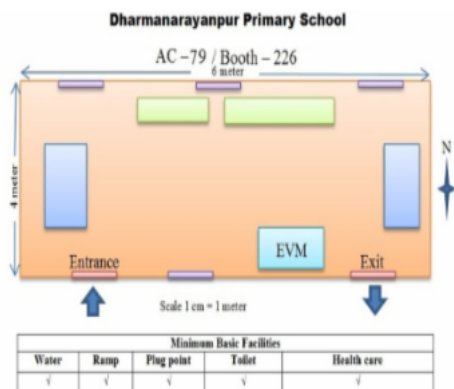

নির্বাচক নিবন্ধন আধিকারিকের স্বাক্ষর

Nazri Naksha

Google Map View

Polling Station Building Front View

Polling Station Front View

Cad View

Key MAP View

1 নাম : নাসিদুল মন্ডল পিতার নাম: হোদায় মন্ডল বাড়ির নং : n139 বয়স : 26 লিঙ্গ : পুরুষ	WPL1978022	ফটো উপলব্ধ	2 নাম : মৌসুমি খাতুন(বিবি) স্বামীর নাম: মোঃ মিন্তু বিশ্বাস বাড়ির নং : n0208 বয়স : 27 লিঙ্গ : মহিলা	WPL1991413	ফটো উপলব্ধ	3 নাম : নূরনাহার বিবি স্বামীর নাম: ওদুদ বিশ্বাস বাড়ির নং : n0292 বয়স : 34 লিঙ্গ : মহিলা	WPL1349224	ফটো উপলব্ধ
4 নাম : রহিমা খাতুন বিবি স্বামীর নাম: হামিদুল সেখ বাড়ির নং : n0351 বয়স : 27 লিঙ্গ : মহিলা	WPL1991579	ফটো উপলব্ধ	5 নাম : মুনুরা বিবি স্বামীর নাম: আশাদুল সেখ বাড়ির নং : n0085 বয়স : 29 লিঙ্গ : মহিলা	WPL1991066	ফটো উপলব্ধ	6 নাম : মধুমালা খাতুন(বিবি) স্বামীর নাম: আনোয়ার সেখ বাড়ির নং : n0348 বয়স : 27 লিঙ্গ : মহিলা	WPL1992056	ফটো উপলব্ধ
7 নাম : রুপালী খাতুন পিতার নাম: আক্বাছ সেখ বাড়ির নং : n0271 বয়স : 28 লিঙ্গ : মহিলা	WPL1857739	ফটো উপলব্ধ	8 নাম : তাহারুন বিবি স্বামীর নাম: মোঃ আতাছার আলি সেখ বাড়ির নং : n0261 বয়স : 35 লিঙ্গ : মহিলা	WPL1278605	ফটো উপলব্ধ	9 নাম : মোঃ সফিকুল ইসলাম পিতার নাম: রহিমউদ্দিন সেখ বাড়ির নং : n0257 বয়স : 32 লিঙ্গ : পুরুষ	WPL1740331	ফটো উপলব্ধ
10 নাম : রাজিবুল ইসলাম পিতার নাম: সারারফদিন সেখ বাড়ির নং : N019 বয়স : 24 লিঙ্গ : পুরুষ	WPL2307973	ফটো উপলব্ধ	11 নাম : ছায়েরা খাঁ স্বামীর নাম: আমেরুল খাঁ বাড়ির নং : n0100 বয়স : 28 লিঙ্গ : মহিলা	WPL1277995	ফটো উপলব্ধ	12 নাম : নাছারুল্লা খাঁ পিতার নাম: সাহাবুদ্দীন খাঁ বাড়ির নং : এন0055 বয়স : 20 লিঙ্গ : পুরুষ	WPL2625440	ফটো উপলব্ধ
13 নাম : নিসাদী খাঁ স্বামীর নাম: দয়াল খান বাড়ির নং : n0063 বয়স : 61 লিঙ্গ : মহিলা	WPL2241818	ফটো উপলব্ধ	14 নাম : মুস্তাকিম খাঁ পিতার নাম: সাহাবুদ্দিন খাঁ বাড়ির নং : এন0055 বয়স : 23 লিঙ্গ : পুরুষ	WPL2440626	ফটো উপলব্ধ	15 নাম : ইয়মিন খান পিতার নাম: হানেফ আলি খান বাড়ির নং : এন0062 বয়স : 24 লিঙ্গ : পুরুষ	WPL2444750	ফটো উপলব্ধ
16 নাম : ফডিং খাঁ পিতার নাম: আবু খাঁ বাড়ির নং : n0101 বয়স : 62 লিঙ্গ : পুরুষ	WPL2200897	ফটো উপলব্ধ	17 নাম : রাজিমাবিবি খাঁ স্বামীর নাম: তছিমউদ্দিন খাঁ বাড়ির নং : n0055 বয়স : 47 লিঙ্গ : মহিলা	FJN1466861	ফটো উপলব্ধ	18 নাম : সাকিল খাঁ পিতার নাম: তছিমউদ্দিন খাঁ বাড়ির নং : N0055 বয়স : 25 লিঙ্গ : পুরুষ	WPL2038768	ফটো উপলব্ধ
19 নাম : আলামিন খান পিতার নাম: হানিফ খান বাড়ির নং : এন0062 বয়স : 25 লিঙ্গ : পুরুষ	WPL2038552	ফটো উপলব্ধ	20 নাম : কবিতা খাঁ স্বামীর নাম: কহারুল খাঁ বাড়ির নং : n0055 বয়স : 29 লিঙ্গ : মহিলা	WPL1836055	ফটো উপলব্ধ	21 নাম : ডালু খাতুন খাঁ স্বামীর নাম: আসান আলি খাঁ বাড়ির নং : n0055 বয়স : 29 লিঙ্গ : মহিলা	WPL1835941	ফটো উপলব্ধ
22 নাম : গিয়াস খাঁ পিতার নাম: মোজাম্মেল খাঁ বাড়ির নং : n0055 বয়স : 51 লিঙ্গ : পুরুষ	WPL2213916	ফটো উপলব্ধ	23 নাম : পারভীনা খাঁ স্বামীর নাম: সাহাবুদ্দীন খাঁ বাড়ির নং : n0055 বয়স : 44 লিঙ্গ : মহিলা	WPL1426469	ফটো উপলব্ধ	24 নাম : নার্গিস খাঁ স্বামীর নাম: ফডিং খাঁ বাড়ির নং : n0101 বয়স : 53 লিঙ্গ : মহিলা	FJN1466853	ফটো উপলব্ধ
25 নাম : মজি খাঁ পিতার নাম: মোজাম্মেল খাঁ বাড়ির নং : n0055 বয়স : 65 লিঙ্গ : মহিলা	WPL2164275	ফটো উপলব্ধ	26 নাম : আহ্লাদ বিবি খান স্বামীর নাম: হানেফ আলী খাঁ বাড়ির নং : n0062 বয়স : 49 লিঙ্গ : মহিলা	FJN1466838	ফটো উপলব্ধ	27 নাম : সাহাবুদ্দিন খাঁ পিতার নাম: মোজাম্মেল খাঁ বাড়ির নং : n0055 বয়স : 54 লিঙ্গ : পুরুষ	WPL2217479	ফটো উপলব্ধ
28 নাম : আমেরুল খাঁ পিতার নাম: আবু খাঁ বাড়ির নং : n0100 বয়স : 45 লিঙ্গ : পুরুষ	FJN2566271	ফটো উপলব্ধ	29 নাম : কাহারুল খাঁ পিতার নাম: মোজাম্মেল খাঁ বাড়ির নং : n0055 বয়স : 39 লিঙ্গ : পুরুষ	FJN2566289	ফটো উপলব্ধ	30 নাম : রুনা লাইলা খাতুন খাঁ স্বামীর নাম: সানজারুল খাঁ বাড়ির নং : n0062 বয়স : 34 লিঙ্গ : মহিলা	WPL1670462	ফটো উপলব্ধ