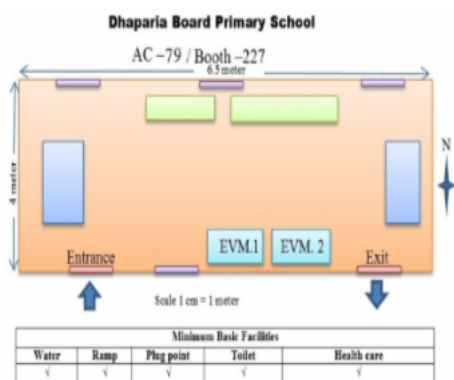

নির্বাচক নিবন্ধন আধিকারিকের স্বাক্ষর

Nazri Naksha

Google Map View

Polling Station Building Front View

Polling Station Front View

Cad View

Key MAP View

1 নাম : জেসমিন সেখ স্বামীর নাম: জাম্নাত সেখ বাড়ির নং : n0004 বয়স : 28 লিঙ্গ : মহিলা	WPL1836493	ফটো উপলব্ধ	2 নাম : জাম্নাত সেখ পিতার নাম: আজিম সেখ বাড়ির নং : n0004 বয়স : 31 লিঙ্গ : পুরুষ	WPL1671239	ফটো উপলব্ধ	3 নাম : সেখ আজিম পিতার নাম: কামাল সেখ বাড়ির নং : n0004 বয়স : 53 লিঙ্গ : পুরুষ	WPL2211902	ফটো উপলব্ধ
4 নাম : মাঝিয়া সেখ স্বামীর নাম: আজিম সেখ বাড়ির নং : n0004 বয়স : 48 লিঙ্গ : মহিলা	WPL2228328	ফটো উপলব্ধ	5 নাম : মহিদুল দফাদার পিতার নাম: ওলাই দফাদার বাড়ির নং : এন0048 বয়স : 25 লিঙ্গ : পুরুষ	WPL2134013	ফটো উপলব্ধ	6 নাম : মৌসুমী বিশ্বাস স্বামীর নাম: মাছুব বিশ্বাস বাড়ির নং : এন0048 বয়স : 26 লিঙ্গ : মহিলা	WPL2124733	ফটো উপলব্ধ
7 নাম : জামশেদ আলি সেখ পিতার নাম: আবদুল ওয়াহেদ সেখ বাড়ির নং : এন0048 বয়স : 28 লিঙ্গ : মহিলা	WPL2044626	ফটো উপলব্ধ	8 নাম : পারভিনা খাতুন স্বামীর নাম: হোসেন সেখ বাড়ির নং : n0167 বয়স : 30 লিঙ্গ : মহিলা	WPL1739614	ফটো উপলব্ধ	9 নাম : পাপিয়া খাতুন স্বামীর নাম: সোহীদুল সেখ বাড়ির নং : ধনঞ্জয়পুর বয়স : 25 লিঙ্গ : মহিলা	WPL2356608	ফটো উপলব্ধ
10 নাম : শানু খাতুন স্বামীর নাম: সদ্দাম সেখ বাড়ির নং : n0181 বয়স : 26 লিঙ্গ : মহিলা	WPL1941517	ফটো উপলব্ধ	11 নাম : রেকবানা খাতুন বিবি স্বামীর নাম: খোসা মহাম্মাদ দফাদার বাড়ির নং : n0173 বয়স : 31 লিঙ্গ : মহিলা	WPL1941434	ফটো উপলব্ধ	12 নাম : পাকিলা দফাদার স্বামীর নাম: হারান দফাদার বাড়ির নং : n0018 বয়স : 71 লিঙ্গ : মহিলা	WPL2191716	ফটো উপলব্ধ
13 নাম : স্তসমান দফাদার পিতার নাম: শশী দফাদার বাড়ির নং : n0064 বয়স : 67 লিঙ্গ : পুরুষ	WPL2225977	ফটো উপলব্ধ	14 নাম : আন্দার দফাদার পিতার নাম: পথকুরা দফাদার বাড়ির নং : n0089 বয়স : 32 লিঙ্গ : পুরুষ	WPL1671023	ফটো উপলব্ধ	15 নাম : কালমনিষিবিদ দফাদার স্বামীর নাম: আলিমুদ্দিন দফাদার বাড়ির নং : n0018 বয়স : 40 লিঙ্গ : মহিলা	WPL1160928	ফটো উপলব্ধ
16 নাম : জামিলা বিবি স্বামীর নাম: খেঁচু দফাদার বাড়ির নং : n0019 বয়স : 60 লিঙ্গ : মহিলা	WPL2241131	ফটো উপলব্ধ	17 নাম : আনারুল দফাদার পিতার নাম: মেহের দফাদার বাড়ির নং : এন0023 বয়স : 24 লিঙ্গ : পুরুষ	WPL2428951	ফটো উপলব্ধ	18 নাম : বিশু দফাদার পিতার নাম: ইয়াখা দফাদার বাড়ির নং : এন0018 বয়স : 24 লিঙ্গ : পুরুষ	WPL2425874	ফটো উপলব্ধ
19 নাম : রাখিবা খাতুন মায়ের নাম: খোদেজান মন্ডল বাড়ির নং : এন0018 বয়স : 26 লিঙ্গ : মহিলা	WPL2111474	ফটো উপলব্ধ	20 নাম : নূরভানু বিবি স্বামীর নাম: বসিরুদ্দিন দফাদার বাড়ির নং : n0019 বয়স : 40 লিঙ্গ : মহিলা	WPL1278159	ফটো উপলব্ধ	21 নাম : আকালে দফাদার পিতার নাম: এয়াদালী দফাদার বাড়ির নং : n0091 বয়স : 56 লিঙ্গ : পুরুষ	WPL2167674	ফটো উপলব্ধ
22 নাম : জাহিদুল দফাদার পিতার নাম: রুপচাঁদ দফাদার বাড়ির নং : n0023 বয়স : 30 লিঙ্গ : পুরুষ	WPL1836691	ফটো উপলব্ধ	23 নাম : আকতার দফাদার পিতার নাম: চিয়াদআলী দফাদার বাড়ির নং : n0090 বয়স : 61 লিঙ্গ : পুরুষ	WPL2174555	ফটো উপলব্ধ	24 নাম : বসির সেখ পিতার নাম: নিয়ত সেখ বাড়ির নং : এন0089 বয়স : 53 লিঙ্গ : পুরুষ	FJN2188878	ফটো উপলব্ধ
25 নাম : মনিরুল দফাদার পিতার নাম: হকসাহেব দফাদার বাড়ির নং : n0020 বয়স : 26 লিঙ্গ : পুরুষ	WPL2138949	ফটো উপলব্ধ	26 নাম : আরসিনা খাতুন স্বামীর নাম: মুস্তাফিজুর রহমান সেখ বাড়ির নং : এন0072 বয়স : 25 লিঙ্গ : মহিলা	WPL2113892	ফটো উপলব্ধ	27 নাম : রানি খাতুন দফাদার স্বামীর নাম: মাফিজুল দফাদার বাড়ির নং : 0021 বয়স : 27 লিঙ্গ : মহিলা	WPL2106813	ফটো উপলব্ধ
28 নাম : কাশেম দফাদার পিতার নাম: সরজান দফাদার বাড়ির নং : এন0080 বয়স : 41 লিঙ্গ : পুরুষ	WPL2116630	ফটো উপলব্ধ	29 নাম : সাজিনা খাতুন স্বামীর নাম: লালচাঁদ সেখ বাড়ির নং : এন0089 বয়স : 26 লিঙ্গ : মহিলা	WPL2138980	ফটো উপলব্ধ	30 নাম : হকমান দফাদার পিতার নাম: হকসাহেব দফাদার বাড়ির নং : n0020 বয়স : 28 লিঙ্গ : পুরুষ	WPL1932839	ফটো উপলব্ধ