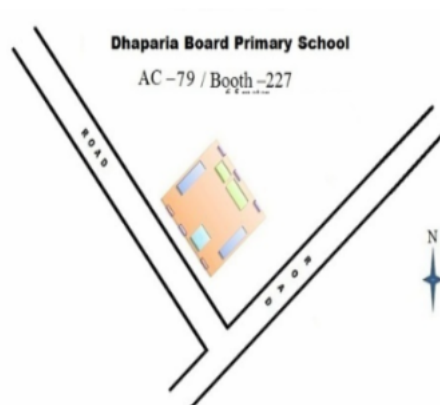

নির্বাচক নিবন্ধন আধিকারিকের স্বাক্ষর

Nazri Naksha

Google Map View

Polling Station Building Front View

Polling Station Front View

Cad View

Key MAP View

1 নাম : জেসমিন সেখ স্বামীর নাম: জাম্নাত সেখ বাড়ির নং : n0004 বয়স : 28 লিঙ্গ : মহিলা	WPL1836493	ফটো উপলব্ধ	2 নাম : জাম্নাত সেখ পিতার নাম: আজিম সেখ বাড়ির নং : n0004 বয়স : 31 লিঙ্গ : পুরুষ	WPL1671239	ফটো উপলব্ধ	3 নাম : সেখ আজিম পিতার নাম: কামাল সেখ বাড়ির নং : n0004 বয়স : 53 লিঙ্গ : পুরুষ	WPL2211902	ফটো উপলব্ধ
4 নাম : মাঝিয়া সেখ স্বামীর নাম: আজিম সেখ বাড়ির নং : n0004 বয়স : 48 লিঙ্গ : মহিলা	WPL2228328	ফটো উপলব্ধ	5 নাম : মহিদুল দফাদার পিতার নাম: ওলাই দফাদার বাড়ির নং : এন0048 বয়স : 25 লিঙ্গ : পুরুষ	WPL2134013	ফটো উপলব্ধ	6 নাম : মৌসুমী বিশ্বাস স্বামীর নাম: মাছুব বিশ্বাস বাড়ির নং : এন0048 বয়স : 26 লিঙ্গ : মহিলা	WPL2124733	ফটো উপলব্ধ
7 নাম : জামশেদ আলি সেখ পিতার নাম: আবদুল ওয়াহেদ সেখ বাড়ির নং : এন0048 বয়স : 28 লিঙ্গ : মহিলা	WPL2044626	ফটো উপলব্ধ	8 নাম : পারভিনা খাতুন স্বামীর নাম: হোসেন সেখ বাড়ির নং : n0167 বয়স : 30 লিঙ্গ : মহিলা	WPL1739614	ফটো উপলব্ধ	9 নাম : পাপিয়া খাতুন স্বামীর নাম: সোহীদুল সেখ বাড়ির নং : ধনঞ্জয়পুর বয়স : 25 লিঙ্গ : মহিলা	WPL2356608	ফটো উপলব্ধ
10 নাম : শানু খাতুন স্বামীর নাম: সদ্দাম সেখ বাড়ির নং : n0181 বয়স : 26 লিঙ্গ : মহিলা	WPL1941517	ফটো উপলব্ধ	11 নাম : রেকবানা খাতুন বিবি স্বামীর নাম: খোসা মহাম্মাদ দফাদার বাড়ির নং : n0173 বয়স : 31 লিঙ্গ : মহিলা	WPL1941434	ফটো উপলব্ধ	12 নাম : পাকিলা দফাদার স্বামীর নাম: হারান দফাদার বাড়ির নং : n0018 বয়স : 71 লিঙ্গ : মহিলা	WPL2191716	ফটো উপলব্ধ
13 নাম : স্তসমান দফাদার পিতার নাম: শশী দফাদার বাড়ির নং : n0064 বয়স : 67 লিঙ্গ : পুরুষ	WPL2225977	ফটো উপলব্ধ	14 নাম : আন্দার দফাদার পিতার নাম: পথকুরা দফাদার বাড়ির নং : n0089 বয়স : 32 লিঙ্গ : পুরুষ	WPL1671023	ফটো উপলব্ধ	15 নাম : কালমনিষিবিদ দফাদার স্বামীর নাম: আলিমুদ্দিন দফাদার বাড়ির নং : n0018 বয়স : 40 লিঙ্গ : মহিলা	WPL1160928	ফটো উপলব্ধ
16 নাম : জামিলা বিবি স্বামীর নাম: খেঁচু দফাদার বাড়ির নং : n0019 বয়স : 60 লিঙ্গ : মহিলা	WPL2241131	ফটো উপলব্ধ	17 নাম : আনারুল দফাদার পিতার নাম: মেহের দফাদার বাড়ির নং : এন0023 বয়স : 24 লিঙ্গ : পুরুষ	WPL2428951	ফটো উপলব্ধ	18 নাম : বিশু দফাদার পিতার নাম: ইয়াখা দফাদার বাড়ির নং : এন0018 বয়স : 24 লিঙ্গ : পুরুষ	WPL2425874	ফটো উপলব্ধ
19 নাম : রাখিবা খাতুন মায়ের নাম: খোদেজান মন্ডল বাড়ির নং : এন0018 বয়স : 26 লিঙ্গ : মহিলা	WPL2111474	ফটো উপলব্ধ	20 নাম : নূরভানু বিবি স্বামীর নাম: বসিরুদ্দিন দফাদার বাড়ির নং : n0019 বয়স : 40 লিঙ্গ : মহিলা	WPL1278159	ফটো উপলব্ধ	21 নাম : আকালে দফাদার পিতার নাম: এয়াদালী দফাদার বাড়ির নং : n0091 বয়স : 56 লিঙ্গ : পুরুষ	WPL2167674	ফটো উপলব্ধ
22 নাম : জাহিদুল দফাদার পিতার নাম: রুপচাঁদ দফাদার বাড়ির নং : n0023 বয়স : 30 লিঙ্গ : পুরুষ	WPL1836691	ফটো উপলব্ধ	23 নাম : আকতার দফাদার পিতার নাম: চিয়াদআলী দফাদার বাড়ির নং : n0090 বয়স : 61 লিঙ্গ : পুরুষ	WPL2174555	ফটো উপলব্ধ	24 নাম : বসির সেখ পিতার নাম: নিয়ত সেখ বাড়ির নং : এন0089 বয়স : 53 লিঙ্গ : পুরুষ	FJN2188878	ফটো উপলব্ধ
25 নাম : মনিরুল দফাদার পিতার নাম: হকসাহেব দফাদার বাড়ির নং : n0020 বয়স : 26 লিঙ্গ : পুরুষ	WPL2138949	ফটো উপলব্ধ	26 নাম : আরসিনা খাতুন স্বামীর নাম: মুস্তাফিজুর রহমান সেখ বাড়ির নং : এন0072 বয়স : 25 লিঙ্গ : মহিলা	WPL2113892	ফটো উপলব্ধ	27 নাম : রানি খাতুন দফাদার স্বামীর নাম: মাফিজুল দফাদার বাড়ির নং : 0021 বয়স : 27 লিঙ্গ : মহিলা	WPL2106813	ফটো উপলব্ধ
28 নাম : কাশেম দফাদার পিতার নাম: সরজান দফাদার বাড়ির নং : এন0080 বয়স : 41 লিঙ্গ : পুরুষ	WPL2116630	ফটো উপলব্ধ	29 নাম : সাজিনা খাতুন স্বামীর নাম: লালচাঁদ সেখ বাড়ির নং : এন0089 বয়স : 26 লিঙ্গ : মহিলা	WPL2138980	ফটো উপলব্ধ	30 নাম : হকমান দফাদার পিতার নাম: হকসাহেব দফাদার বাড়ির নং : n0020 বয়স : 28 লিঙ্গ : পুরুষ	WPL1932839	ফটো উপলব্ধ