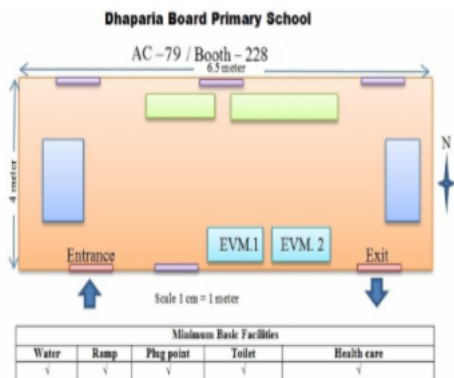

নির্বাচক নিবন্ধন আধিকারিকের স্বাক্ষর

Nazri Naksha

Google Map View

Polling Station Building Front View

Polling Station Front View

Cad View

Key MAP View

1 নাম : রেশমা খাতুন স্বামীর নাম: মোঃ আব্দুল মান্নান শেখ বাড়ির নং : n0113 বয়স : 35 লিঙ্গ : মহিলা	WPL1323179 ফটো উপলব্ধ	2 নাম : সালমা জাহান স্বামীর নাম: মুকলেছুর মন্ডল বাড়ির নং : ধনঞ্জয় পুর বয়স : 27 লিঙ্গ : মহিলা	WPL2532901 ফটো উপলব্ধ	3 নাম : ওয়াসিম আক্রম পিতার নাম: সফি কুল ইসলাম বাড়ির নং : n0060 বয়স : 30 লিঙ্গ : পুরুষ	WPL1851302 ফটো উপলব্ধ
4 নাম : সফি কুল ইসলাম পিতার নাম: আছেরালী সেখ বাড়ির নং : n0060 বয়স : 61 লিঙ্গ : পুরুষ	WPL2201986 ফটো উপলব্ধ	5 নাম : শাহিনশা সেখ পিতার নাম: সফিকুল ইসলাম বাড়ির নং : n0060 বয়স : 30 লিঙ্গ : পুরুষ	WPL1851294 ফটো উপলব্ধ	6 নাম : রাজু কটা পিতার নাম: আসান কটা বাড়ির নং : এন0038 বয়স : 27 লিঙ্গ : পুরুষ	WPL2115418 ফটো উপলব্ধ
7 নাম : আসান কটা পিতার নাম: আব্বাস কটা বাড়ির নং : n0038 বয়স : 46 লিঙ্গ : পুরুষ	WPL2238459 ফটো উপলব্ধ	8 নাম : সহিদ কটা পিতার নাম: আব্বাস কটা বাড়ির নং : n0038 বয়স : 44 লিঙ্গ : পুরুষ	FJN1382886 ফটো উপলব্ধ	9 নাম : হানেফা কটা স্বামীর নাম: ছাব্বুল কটা বাড়ির নং : n0106 বয়স : 49 লিঙ্গ : মহিলা	FJN2193498 ফটো উপলব্ধ
10 নাম : সুকিলা বিবি কটা স্বামীর নাম: সহিদ কটা বাড়ির নং : n0038 বয়স : 38 লিঙ্গ : মহিলা	FJN2566743 ফটো উপলব্ধ	11 নাম : তকিরন কটা স্বামীর নাম: আব্বাস কটা বাড়ির নং : n0038 বয়স : 66 লিঙ্গ : মহিলা	WB/11/071/099453 ফটো উপলব্ধ	12 নাম : মাহিদা বিবি কটা স্বামীর নাম: আসান কটা বাড়ির নং : n0038 বয়স : 42 লিঙ্গ : মহিলা	FJN2566735 ফটো উপলব্ধ
13 নাম : সানজারুল কটা পিতার নাম: আসান কটা বাড়ির নং : এন0038 বয়স : 24 লিঙ্গ : পুরুষ	WPL2487445 ফটো উপলব্ধ	14 নাম : সান্ত্বনা খাতুন স্বামীর নাম: অজ্জক তেইটি বাড়ির নং : এন0000 বয়স : 28 লিঙ্গ : মহিলা	WPL2054708 ফটো উপলব্ধ	15 নাম : মনছুরা বিবি সেখ স্বামীর নাম: তহিদ সেখ বাড়ির নং : এন0000 বয়স : 25 লিঙ্গ : মহিলা	WPL2054724 ফটো উপলব্ধ
16 নাম : রূপ চাঁদ সেখ পিতার নাম: মাস্জির সেখ বাড়ির নং : এন0000 বয়স : 25 লিঙ্গ : পুরুষ	WPL2054674 ফটো উপলব্ধ	17 নাম : সাহিনা খাতুন স্বামীর নাম: সিরাজুল সেখ বাড়ির নং : এন0000 বয়স : 27 লিঙ্গ : মহিলা	WPL2054682 ফটো উপলব্ধ	18 নাম : আসানাহার বিবি মন্ডল স্বামীর নাম: এরসাদ মন্ডল বাড়ির নং : এন0000 বয়স : 26 লিঙ্গ : মহিলা	WPL2054799 ফটো উপলব্ধ
19 নাম : ওসমান কাটা পিতার নাম: সাবদুল কাটা বাড়ির নং : এন0000 বয়স : 27 লিঙ্গ : মহিলা	WPL2054773 ফটো উপলব্ধ	20 নাম : যথিকা খাতুন স্বামীর নাম: আসরাফুল তেইটি বাড়ির নং : n0075 বয়স : 25 লিঙ্গ : মহিলা	WPL1991249 ফটো উপলব্ধ	21 নাম : সঞ্জয় সেখ পিতার নাম: আবু বক্কার সেখ বাড়ির নং : এন0000 বয়স : 25 লিঙ্গ : পুরুষ	WPL2054757 ফটো উপলব্ধ
22 নাম : সাভানা খাতুন পিতার নাম: মোজাম্মেল হক সেখ বাড়ির নং : এন0000 বয়স : 26 লিঙ্গ : মহিলা	WPL2054617 ফটো উপলব্ধ	23 নাম : বিউটি খাতুন স্বামীর নাম: রাজু সেখ বাড়ির নং : n0059 বয়স : 29 লিঙ্গ : মহিলা	WPL1941640 ফটো উপলব্ধ	24 নাম : শ্যামলী খাতুন কটা স্বামীর নাম: ওসমান কটা বাড়ির নং : nং0000 বয়স : 25 লিঙ্গ : মহিলা	WPL2139780 ফটো উপলব্ধ
25 নাম : মিলি খাতুন বিশ্বাস স্বামীর নাম: বিউসুর বিশ্বাস বাড়ির নং : এন0000 বয়স : 30 লিঙ্গ : মহিলা	WPL2054740 ফটো উপলব্ধ	26 নাম : ডায়না খাতুন খান স্বামীর নাম: হামার খান বাড়ির নং : n0043 বয়স : 34 লিঙ্গ : মহিলা	WPL1671585 ফটো উপলব্ধ	27 নাম : সাইফুল খান পিতার নাম: ফজু খান বাড়ির নং : n0043 বয়স : 30 লিঙ্গ : পুরুষ	WPL1671577 ফটো উপলব্ধ
28 নাম : অবকুল খান পিতার নাম: ফজু খান বাড়ির নং : n0043 বয়স : 34 লিঙ্গ : পুরুষ	WPL1671551 ফটো উপলব্ধ	29 নাম : হাসর খান পিতার নাম: ফজু খান বাড়ির নং : n0043 বয়স : 40 লিঙ্গ : পুরুষ	FJN2387314 ফটো উপলব্ধ	30 নাম : খাইরুল খান পিতার নাম: ফজু খান বাড়ির নং : n0043 বয়স : 40 লিঙ্গ : পুরুষ	WPL1026715 ফটো উপলব্ধ