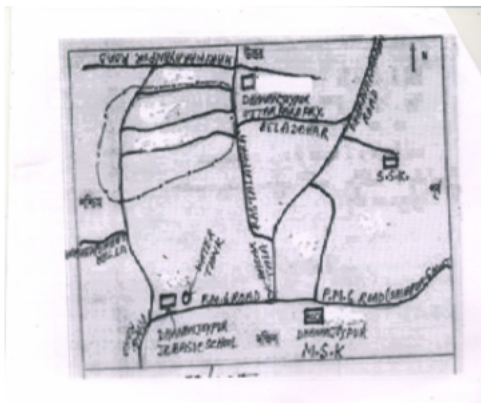

Nazri Naksha