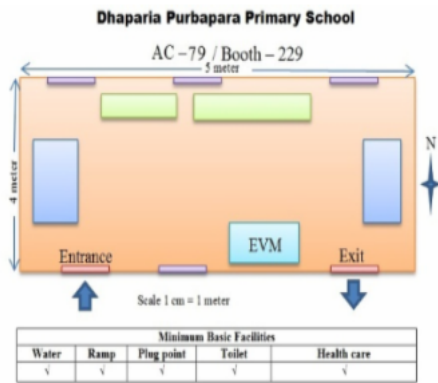

নির্বাচক নিবন্ধন আধিকারিকের স্বাক্ষর

Nazri Naksha

Google Map View

Polling Station Building Front View

Polling Station Front View

Cad View

Key MAP View

1 নাম : অনীতা সরকার পিতার নাম: নাণীগোপাল সরকার বাড়ির নং : এন0152 বয়স : 37 লিঙ্গ : মহিলা	NHW0427989 ফটো উপলব্ধ	2 নাম : স্বপন কীর্তনীয়া পিতার নাম: হরিপদ কীর্তনীয়া বাড়ির নং : n0152 বয়স : 42 লিঙ্গ : পুরুষ	WPL2228120 ফটো উপলব্ধ	3 নাম : হরিপদ কীর্তনীয়া পিতার নাম: রাধানাথ কীর্তনীয়া বাড়ির নং : n0152 বয়স : 86 লিঙ্গ : পুরুষ	WB/11/071/102095 ফটো উপলব্ধ
4 নাম : প্রভাতী কীর্তনীয়া স্বামীর নাম: হরিপদ কীর্তনীয়া বাড়ির নং : n0152 বয়স : 79 লিঙ্গ : মহিলা	WB/11/071/102227 ফটো উপলব্ধ	5 নাম : তপন কুমার কীর্তনীয়া পিতার নাম: হরিপদ কীর্তনীয়া বাড়ির নং : n0152 বয়স : 40 লিঙ্গ : পুরুষ	FJN2387348 ফটো উপলব্ধ	6 নাম : রেনু কীর্তনীয়া স্বামীর নাম: তপন কুমার কীর্তনীয়া বাড়ির নং : n0152 বয়স : 31 লিঙ্গ : মহিলা	WPL1671742 ফটো উপলব্ধ
7 নাম : গোবিন্দ ঘটক পিতার নাম: সিদ্ধেশ্বর ঘটক বাড়ির নং : n0124 বয়স : 67 লিঙ্গ : পুরুষ	FJN2387355 ফটো উপলব্ধ	8 নাম : শিবাজী ঘটক পিতার নাম: গোবিন্দ ঘটক বাড়ির নং : n0124 বয়স : 30 লিঙ্গ : পুরুষ	WPL1671759 ফটো উপলব্ধ	9 নাম : গৌরাজ ঘটক পিতার নাম: সিদ্ধেশ্বর ঘটক বাড়ির নং : n0124 বয়স : 56 লিঙ্গ : পুরুষ	WB/11/071/102579 ফটো উপলব্ধ
10 নাম : তাপসী ঘটক স্বামীর নাম: গৌরাজ ঘটক বাড়ির নং : n0124 বয়স : 46 লিঙ্গ : মহিলা	FJN1944198 ফটো উপলব্ধ	11 নাম : নুপুর ঘটক স্বামীর নাম: শিবাজী ঘটক বাড়ির নং : N0124 বয়স : 29 লিঙ্গ : মহিলা	WPL2354298 ফটো উপলব্ধ	12 নাম : সিদ্ধার্থ ঘটক পিতার নাম: গৌরাজ ঘটক বাড়ির নং : N0124 বয়স : 26 লিঙ্গ : পুরুষ	WPL1989276 ফটো উপলব্ধ
13 নাম : ভারতী ঠাকুর স্বামীর নাম: পরিতোষ ঠাকুর বাড়ির নং : n0165 বয়স : 47 লিঙ্গ : মহিলা	FJN1381904 ফটো উপলব্ধ	14 নাম : আরতী ঠাকুর স্বামীর নাম: আশুতোষ ঠাকুর বাড়ির নং : n0165 বয়স : 52 লিঙ্গ : মহিলা	WPL2222586 ফটো উপলব্ধ	15 নাম : পরিতোষ ঠাকুর পিতার নাম: কালাচাঁদ ঠাকুর বাড়ির নং : n0165 বয়স : 58 লিঙ্গ : পুরুষ	WPL2231850 ফটো উপলব্ধ
16 নাম : দেবাশিস ঠাকুর পিতার নাম: আশুতোষ ঠাকুর বাড়ির নং : n0165 বয়স : 31 লিঙ্গ : পুরুষ	WPL1941749 ফটো উপলব্ধ	17 নাম : আশুতোষ ঠাকুর পিতার নাম: কালাচাঁদ ঠাকুর বাড়ির নং : n0165 বয়স : 55 লিঙ্গ : পুরুষ	WPL2240232 ফটো উপলব্ধ	18 নাম : মঙ্গলী ঠাকুর পিতার নাম: পরিতোষ ঠাকুর বাড়ির নং : n0165 বয়স : 27 লিঙ্গ : মহিলা	WPL1941731 ফটো উপলব্ধ
19 নাম : আশীষ ঠাকুর পিতার নাম: আশুতোষ ঠাকুর বাড়ির নং : n0165 বয়স : 32 লিঙ্গ : পুরুষ	WPL1941756 ফটো উপলব্ধ	20 নাম : প্রিয়া ঠাকুর স্বামীর নাম: আশীষ ঠাকুর বাড়ির নং : 00 বয়স : 23 লিঙ্গ : মহিলা	WPL2487510 ফটো উপলব্ধ	21 নাম : সৃজিত ঠাকুর পিতার নাম: পরিতোষ ঠাকুর বাড়ির নং : এন0165 বয়স : 22 লিঙ্গ : পুরুষ	WPL2545598 ফটো উপলব্ধ
22 নাম : বন্দনা ঠাকুর স্বামীর নাম: দেবাশীষ ঠাকুর বাড়ির নং : এন0165 বয়স : 21 লিঙ্গ : মহিলা	WPL2594885 ফটো উপলব্ধ	23 নাম : দিপা দত্ত পিতার নাম: দিলীপ দত্ত বাড়ির নং : এন0057 বয়স : 20 লিঙ্গ : মহিলা	WPL2606978 ফটো উপলব্ধ	24 নাম : রুম্মা বিশ্বাস পিতার নাম: সুব্রত বিশ্বাস বাড়ির নং : এন0149 বয়স : 26 লিঙ্গ : মহিলা	SRA2112621 ফটো উপলব্ধ
25 নাম : বাসন্তী দত্ত স্বামীর নাম: জয়হরি দত্ত বাড়ির নং : n0149 বয়স : 45 লিঙ্গ : মহিলা	WPL2209625 ফটো উপলব্ধ	26 নাম : প্রজাপতি দত্ত পিতার নাম: দুলাল দত্ত বাড়ির নং : n0216 বয়স : 28 লিঙ্গ : মহিলা	WPL1857804 ফটো উপলব্ধ	27 নাম : সনজিত দত্ত পিতার নাম: বাদল দত্ত বাড়ির নং : n0057 বয়স : 27 লিঙ্গ : পুরুষ	WPL1942002 ফটো উপলব্ধ
28 নাম : সরজিত দত্ত পিতার নাম: কেনারাম দত্ত বাড়ির নং : n0149 বয়স : 45 লিঙ্গ : পুরুষ	WB/11/071/102452 ফটো উপলব্ধ	29 নাম : কনক বালা দত্ত স্বামীর নাম: ভগীরথ দত্ত বাড়ির নং : n0050 বয়স : 71 লিঙ্গ : মহিলা	WB/11/071/102390 ফটো উপলব্ধ	30 নাম : গোবিন্দ দত্ত পিতার নাম: ভগীরথ দত্ত বাড়ির নং : n0050 বয়স : 56 লিঙ্গ : পুরুষ	FJN0243741 ফটো উপলব্ধ