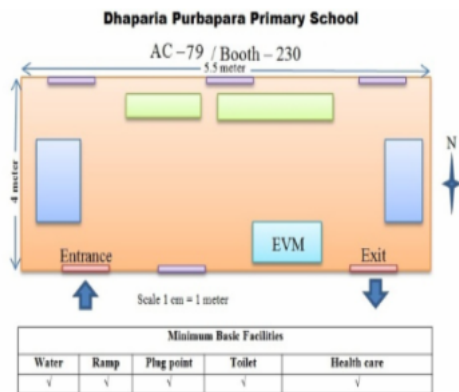

নির্বাচক নিবন্ধন আধিকারিকের স্বাক্ষর

Nazri Naksha

Google Map View

Polling Station Building Front View

Polling Station Front View

Cad View

Key MAP View

1 নাম : ইকলাস দফাদার পিতার নাম: রহমতুল্লাহ দফাদার বাড়ির নং : n0101 বয়স : 35 লিঙ্গ : পুরুষ	WPL1161348 ফটো উপলব্ধ	2 নাম : চিমা দফাদার পিতার নাম: রহমতুল্লাহ দফাদার বাড়ির নং : n0101 বয়স : 34 লিঙ্গ : পুরুষ	WPL1350966 ফটো উপলব্ধ	3 নাম : সফিকুল ইসলাম দফাদার পিতার নাম: বহির দফাদার বাড়ির নং : n0101 বয়স : 62 লিঙ্গ : পুরুষ	WB/11/071/108034 ফটো উপলব্ধ
4 নাম : পারভীন বিবি স্বামীর নাম: সফিকুল ইসলাম বাড়ির নং : n0101 বয়স : 39 লিঙ্গ : মহিলা	FJN2568590 ফটো উপলব্ধ	5 নাম : আদুরী খাতুন স্বামীর নাম: নজরুল ইসলাম বাড়ির নং : n0226 বয়স : 31 লিঙ্গ : মহিলা	WPL1555408 ফটো উপলব্ধ	6 নাম : আমিনুর রাজ্জাক দফাদার পিতার নাম: রহমতুল্লাহ দফাদার বাড়ির নং : এন0101 বয়স : 45 লিঙ্গ : পুরুষ	WPL2197895 ফটো উপলব্ধ
7 নাম : আমিনা বেগম স্বামীর নাম: রহমতুল্লাহ দফাদার বাড়ির নং : n0101 বয়স : 76 লিঙ্গ : মহিলা	WPL2233799 ফটো উপলব্ধ	8 নাম : সাবির আলি দফাদার পিতার নাম: রহমতুল্লাহ দফাদার বাড়ির নং : n0101 বয়স : 39 লিঙ্গ : পুরুষ	FJN2193167 ফটো উপলব্ধ	9 নাম : রহমতুল্লাহ দফাদার পিতার নাম: বহির দফাদার বাড়ির নং : n0101 বয়স : 75 লিঙ্গ : পুরুষ	WB/11/071/108001 ফটো উপলব্ধ
10 নাম : মরিয়ম দফাদার স্বামীর নাম: চিমা দফাদার বাড়ির নং : n0101 বয়স : 30 লিঙ্গ : মহিলা	WPL1837731 ফটো উপলব্ধ	11 নাম : আব্দুররুপ সামিম মন্ডল পিতার নাম: সেন্ট মন্ডল বাড়ির নং : এন0047 বয়স : 24 লিঙ্গ : পুরুষ	WPL2480366 ফটো উপলব্ধ	12 নাম : নামাজ আলি মন্ডল পিতার নাম: পটাই মন্ডল বাড়ির নং : n0047 বয়স : 61 লিঙ্গ : পুরুষ	WPL2358539 ফটো উপলব্ধ
13 নাম : মালি ববি মন্ডল স্বামীর নাম: ছিনতু মন্ডল বাড়ির নং : n0047 বয়স : 43 লিঙ্গ : মহিলা	FJN1946979 ফটো উপলব্ধ	14 নাম : ছিনতু মন্ডল পিতার নাম: পটাই মন্ডল বাড়ির নং : n0047 বয়স : 53 লিঙ্গ : পুরুষ	WB/11/071/108328 ফটো উপলব্ধ	15 নাম : জালিয়া মন্ডল স্বামীর নাম: নামাজআলি মন্ডল বাড়ির নং : n0047 বয়স : 56 লিঙ্গ : মহিলা	WB/11/071/108069 ফটো উপলব্ধ
16 নাম : লাবনী খাতুন পিতার নাম: ইউসুফ শেখ বাড়ির নং : n0196 বয়স : 26 লিঙ্গ : মহিলা	WPL1942317 ফটো উপলব্ধ	17 নাম : মোসম্মী খাতুন স্বামীর নাম: সনিরুল শেখ বাড়ির নং : n0197 বয়স : 26 লিঙ্গ : মহিলা	WPL1942101 ফটো উপলব্ধ	18 নাম : রাজেশ্বরী খাতুন স্বামীর নাম: রওশনারা শেখ বাড়ির নং : n0256 বয়স : 30 লিঙ্গ : মহিলা	WPL1942085 ফটো উপলব্ধ
19 নাম : আচেমা খাতুন পিতার নাম: খায়রুদ্দিন মন্ডল বাড়ির নং : n0112 বয়স : 48 লিঙ্গ : মহিলা	WPL1942275 ফটো উপলব্ধ	20 নাম : আনারকলি খাতুন স্বামীর নাম: কাওছার আলি সেখ বাড়ির নং : নং 0093 বয়স : 26 লিঙ্গ : মহিলা	WPL2128171 ফটো উপলব্ধ	21 নাম : সলমাজাহান খাতুন স্বামীর নাম: সরিফুল সেখ বাড়ির নং : নং 024 বয়স : 26 লিঙ্গ : মহিলা	WPL2113520 ফটো উপলব্ধ
22 নাম : সায়না খাতুন পিতার নাম: উসমান দফাদার বাড়ির নং : নং 076 বয়স : 25 লিঙ্গ : মহিলা	WPL2113504 ফটো উপলব্ধ	23 নাম : আয়েশা খাতুন পিতার নাম: জাকির সেখ বাড়ির নং : 33 বয়স : 27 লিঙ্গ : মহিলা	WPL2134468 ফটো উপলব্ধ	24 নাম : কাকুলি খাতুন স্বামীর নাম: হাপিজুল সেখ বাড়ির নং : 33 বয়স : 27 লিঙ্গ : মহিলা	WPL2143188 ফটো উপলব্ধ
25 নাম : আরিফা খাতুন পিতার নাম: সরিফুদ্দিন সেখ বাড়ির নং : নং 156 বয়স : 25 লিঙ্গ : মহিলা	WPL2130854 ফটো উপলব্ধ	26 নাম : ফারহানা খাতুন স্বামীর নাম: রাহিদুল মন্ডল বাড়ির নং : 33 বয়স : 28 লিঙ্গ : মহিলা	WPL2139152 ফটো উপলব্ধ	27 নাম : মামপি খাতুন পিতার নাম: উজির দফাদার বাড়ির নং : n0011 বয়স : 26 লিঙ্গ : মহিলা	WPL1942044 ফটো উপলব্ধ
28 নাম : মর্জিনা খাতুন পিতার নাম: ইয়োল খাতুন বাড়ির নং : n0099 বয়স : 29 লিঙ্গ : মহিলা	WPL1942119 ফটো উপলব্ধ	29 নাম : জেসমিন নাহার খাতুন স্বামীর নাম: ফিরোজ আলি সেখ বাড়ির নং : n033 বয়স : 28 লিঙ্গ : মহিলা	WPL2351187 ফটো উপলব্ধ	30 নাম : হাসিবা খাতুন পিতার নাম: ভুলোন সেখ বাড়ির নং : n0163 বয়স : 27 লিঙ্গ : মহিলা	WPL1942168 ফটো উপলব্ধ