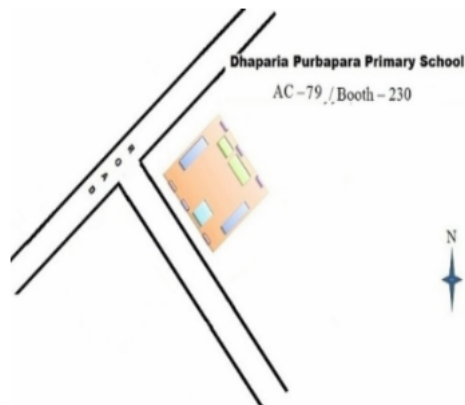

Key MAP View