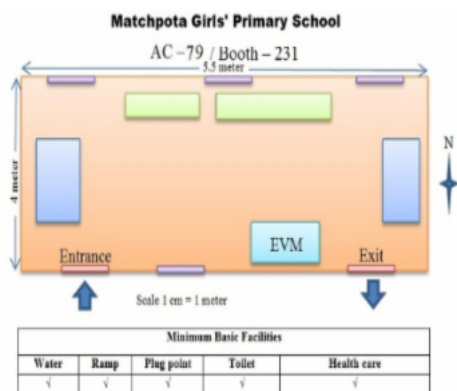

নির্বাচক নিবন্ধন আধিকারিকের স্বাক্ষর

Nazri Naksha

Google Map View

Polling Station Building Front View

Polling Station Front View

Cad View

Key MAP View

1	WPL1741412	নাম : হাসনা সেখ পিতার নাম: হাসানজামান সেখ বাড়ির নং : n0025 বয়স : 29 লিঙ্গ : মহিলা	ফটো উপলব্ধ	2	WB/11/071/111542	নাম : কইরন সেখ স্বামীর নাম: ইকতার সেখ বাড়ির নং : n0112 বয়স : 51 লিঙ্গ : মহিলা	ফটো উপলব্ধ	3	WPL1555739	নাম : আনারুল সেখ পিতার নাম: ইকতার আলি সেখ বাড়ির নং : n0112 বয়স : 31 লিঙ্গ : পুরুষ	ফটো উপলব্ধ
4	WPL2173656	নাম : ফারুক আলি সেখ পিতার নাম: ছাবদুল হোসেন সেখ বাড়ির নং : n0025 বয়স : 48 লিঙ্গ : পুরুষ	ফটো উপলব্ধ	5	WPL2347730	নাম : সাবিনা খাতুন সেখ স্বামীর নাম: আনারুল সেখ বাড়ির নং : nং0112 বয়স : 27 লিঙ্গ : মহিলা	ফটো উপলব্ধ	6	WPL1942879	নাম : আমিনুন বিবি স্বামীর নাম: শুকচাঁদ মোল্লা বাড়ির নং : এন0820 বয়স : 61 লিঙ্গ : মহিলা	ফটো উপলব্ধ
7	WPL2217818	নাম : হাসানজামান সেখ পিতার নাম: সাদুল হোসেন সেখ বাড়ির নং : n0025 বয়স : 51 লিঙ্গ : পুরুষ	ফটো উপলব্ধ	8	WPL1977826	নাম : রুবিয়া পারভিন খাতুন পিতার নাম: ওবাইদুর রহমান সেখ বাড়ির নং : এন000 বয়স : 26 লিঙ্গ : মহিলা	ফটো উপলব্ধ	9	FJN2389153	নাম : পারভিনা সেখ স্বামীর নাম: ফারুক আলি সেখ বাড়ির নং : n0025 বয়স : 38 লিঙ্গ : মহিলা	ফটো উপলব্ধ
10	WPL2488997	নাম : রবিনুর খাতুন পিতার নাম: ফারুক আলি সেখ বাড়ির নং : এন0025 বয়স : 22 লিঙ্গ : মহিলা	ফটো উপলব্ধ	11	WPL2534287	নাম : ইকতার আলি সেখ পিতার নাম: আকবর সেখ বাড়ির নং : n0112 বয়স : 56 লিঙ্গ : পুরুষ	ফটো উপলব্ধ	12	FJN1379338	নাম : বেগম নাগিসা সেখ স্বামীর নাম: হাসানজামান সেখ বাড়ির নং : n0025 বয়স : 46 লিঙ্গ : মহিলা	ফটো উপলব্ধ
13	WPL2695088	নাম : নাহিদজামান সেখ পিতার নাম: হাসানজামান সেখ বাড়ির নং : এন0025 বয়স : 20 লিঙ্গ : পুরুষ	ফটো উপলব্ধ	14	WPL2129286	নাম : আয়েত আলি পিতার নাম: ছুরাত সেখ বাড়ির নং : নং 046 বয়স : 30 লিঙ্গ : পুরুষ	ফটো উপলব্ধ	15	WPL1942598	নাম : অভিজিত কর্মকার পিতার নাম: আনন্দ কর্মকার বাড়ির নং : n0312 বয়স : 26 লিঙ্গ : পুরুষ	ফটো উপলব্ধ
16	WPL2489102	নাম : চন্দন কর্মকার পিতার নাম: চিন্ময় কর্মকার বাড়ির নং : নং003 বয়স : 23 লিঙ্গ : পুরুষ	ফটো উপলব্ধ	17	WPL2049245	নাম : মাস্তী কর্মকার স্বামীর নাম: অভিজিৎ কর্মকার বাড়ির নং : এন0312 বয়স : 28 লিঙ্গ : মহিলা	ফটো উপলব্ধ	18	FJN2192375	নাম : নমিতা কর্মকার স্বামীর নাম: চিন্ময় কর্মকার বাড়ির নং : n0003 বয়স : 44 লিঙ্গ : মহিলা	ফটো উপলব্ধ
19	WB/11/071/111445	নাম : চিন্ময় কর্মকার পিতার নাম: অভয়পদ কর্মকার বাড়ির নং : n0003 বয়স : 49 লিঙ্গ : পুরুষ	ফটো উপলব্ধ	20	WB/11/071/111070	নাম : কল্যাণী কর্মকার স্বামীর নাম: অভয়পদ কর্মকার বাড়ির নং : n0003 বয়স : 57 লিঙ্গ : মহিলা	ফটো উপলব্ধ	21	FJN1380187	নাম : জ্যোত্স্না কর্মকার স্বামীর নাম: আনন্দ কর্মকার বাড়ির নং : n0003 বয়স : 56 লিঙ্গ : মহিলা	ফটো উপলব্ধ
22	FJN1379981	নাম : আনন্দ কর্মকার পিতার নাম: অভয়পদ কর্মকার বাড়ির নং : n0003 বয়স : 61 লিঙ্গ : পুরুষ	ফটো উপলব্ধ	23	WPL2128775	নাম : রেজাউল করিম পিতার নাম: আছের আলি সেখ বাড়ির নং : 33 বয়স : 25 লিঙ্গ : পুরুষ	ফটো উপলব্ধ	24	WPL2617694	নাম : জেসমিন খাতুন স্বামীর নাম: বাদশা দফাদার বাড়ির নং : এন0123 বয়স : 29 লিঙ্গ : মহিলা	ফটো উপলব্ধ
25	WPL2049302	নাম : জেসমিন খাতুন স্বামীর নাম: মোশরাফ সেখ বাড়ির নং : এন0232 বয়স : 29 লিঙ্গ : মহিলা	ফটো উপলব্ধ	26	WPL2437143	নাম : সাইফ মুহম্মদ খাতুন স্বামীর নাম: রাজজাক সেখ বাড়ির নং : এন0025 বয়স : 23 লিঙ্গ : মহিলা	ফটো উপলব্ধ	27	WPL2112480	নাম : বৈশাখী খাতুন স্বামীর নাম: সাহাজদ্দিন সেখ বাড়ির নং : 33 বয়স : 25 লিঙ্গ : মহিলা	ফটো উপলব্ধ
28	WPL2489763	নাম : লাকী দফাদার স্বামীর নাম: আশরাফুল দফাদার বাড়ির নং : এন0241 বয়স : 24 লিঙ্গ : মহিলা	ফটো উপলব্ধ	29	WPL2049377	নাম : রহিনা খাতুন পিতার নাম: হাবিবুল মন্ডল বাড়ির নং : এন0212 বয়স : 25 লিঙ্গ : মহিলা	ফটো উপলব্ধ	30	WPL2049385	নাম : প্রিয়াঙ্কা খাতুন পিতার নাম: কুদ্দুস আলি শেখ বাড়ির নং : এন0235 বয়স : 25 লিঙ্গ : মহিলা	ফটো উপলব্ধ