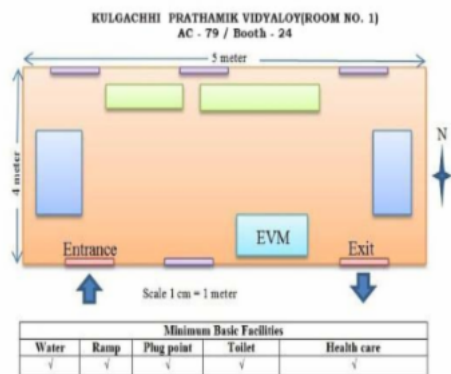

নির্বাচক নিবন্ধন আধিকারিকের স্বাক্ষর

Nazri Naksha

Google Map View

Polling Station Building Front View

Polling Station Front View

Cad View

Key MAP View

1 নাম : রাহেলা খাতুন পিতার নাম: টিপু সুলতান মন্ডল বাড়ির নং : n0163 বয়স : 26 লিঙ্গ : মহিলা	WPL1954262	ফটো উপলব্ধ	2 নাম : সালবানি খাতুন বিবি স্বামীর নাম: আজিজুল সেখ বাড়ির নং : n0079 বয়স : 33 লিঙ্গ : মহিলা	WPL1988641	ফটো উপলব্ধ	3 নাম : রহিমা খাতুন বিবি স্বামীর নাম: হাপিজুল মল্লিক বাড়ির নং : n0101 বয়স : 35 লিঙ্গ : মহিলা	WPL1992569	ফটো উপলব্ধ
4 নাম : মারসিনা খাতুন স্বামীর নাম: হাসিবুল সেখ বাড়ির নং : n0109 বয়স : 30 লিঙ্গ : মহিলা	WPL1993872	ফটো উপলব্ধ	5 নাম : সোনালী খাতুন স্বামীর নাম: রহিদুল সেখ বাড়ির নং : এন0119 বয়স : 27 লিঙ্গ : মহিলা	WPL1993831	ফটো উপলব্ধ	6 নাম : সামিমা খাতুন স্বামীর নাম: সুরোজ মণ্ডল বাড়ির নং : n0187 বয়স : 24 লিঙ্গ : মহিলা	WPL2245959	ফটো উপলব্ধ
7 নাম : সেলিনা খাতুন স্বামীর নাম: সাদাম সেখ বাড়ির নং : n0124 বয়স : 27 লিঙ্গ : মহিলা	WPL2246429	ফটো উপলব্ধ	8 নাম : সাকিলা খাতুন স্বামীর নাম: জমিরুল মোল্লা বাড়ির নং : n0118 বয়স : 25 লিঙ্গ : মহিলা	WPL2246080	ফটো উপলব্ধ	9 নাম : আসরাফ ঘরামী পিতার নাম: আইনদ্দীন ঘরামী বাড়ির নং : n0003 বয়স : 30 লিঙ্গ : পুরুষ	WPL1954312	ফটো উপলব্ধ
10 নাম : আজিবাবিবি ঘরামী স্বামীর নাম: জিবাই ঘরামী বাড়ির নং : n0001 বয়স : 66 লিঙ্গ : মহিলা	WB/11/070/357268	ফটো উপলব্ধ	11 নাম : আব্বাসউদ্দীন ঘরামী পিতার নাম: জিবাই ঘরামী বাড়ির নং : n0001 বয়স : 49 লিঙ্গ : পুরুষ	GMY1622083	ফটো উপলব্ধ	12 নাম : সামাদ ঘরামী পিতার নাম: জিবাইল ঘরামী বাড়ির নং : n0001 বয়স : 47 লিঙ্গ : পুরুষ	GMY2127124	ফটো উপলব্ধ
13 নাম : মোমেনা বিবি ঘরামী স্বামীর নাম: সামাদ ঘরামী বাড়ির নং : n0001 বয়স : 46 লিঙ্গ : মহিলা	WPL0102095	ফটো উপলব্ধ	14 নাম : জানিফাবিবি ঘরামী স্বামীর নাম: আইনদ্দীন ঘরামী বাড়ির নং : n0003 বয়স : 56 লিঙ্গ : মহিলা	WB/11/070/357643	ফটো উপলব্ধ	15 নাম : ফারসিনা বিবি স্বামীর নাম: আজিজুল ঘরামী বাড়ির নং : কুলগাছি বয়স : 27 লিঙ্গ : মহিলা	WPL2542587	ফটো উপলব্ধ
16 নাম : আইনদ্দীন ঘরামী পিতার নাম: কাদের ঘরামী বাড়ির নং : n0003 বয়স : 61 লিঙ্গ : পুরুষ	WPL2103547	ফটো উপলব্ধ	17 নাম : সাবিন(খাতুন) ঘরামী স্বামীর নাম: আব্বাসউদ্দীন ঘরামী বাড়ির নং : n0001 বয়স : 34 লিঙ্গ : মহিলা	WPL1458744	ফটো উপলব্ধ	18 নাম : আব্দুল হাই ঘরামী পিতার নাম: জিব্রাইল ঘরামী বাড়ির নং : n0001 বয়স : 37 লিঙ্গ : পুরুষ	GMY2646602	ফটো উপলব্ধ
19 নাম : সাখাওয়াত হোসেন ঘরামী পিতার নাম: সামাদ ঘরামী বাড়ির নং : এন0001 বয়স : 20 লিঙ্গ : পুরুষ	WPL2657187	ফটো উপলব্ধ	20 নাম : তাপিয়া খাতুন বিবি স্বামীর নাম: আলমগীর মল্লিক বাড়ির নং : n0003 বয়স : 37 লিঙ্গ : মহিলা	WPL1586924	ফটো উপলব্ধ	21 নাম : আজিজুল ঘরামী পিতার নাম: আইনদ্দীন ঘরামী বাড়ির নং : n0003 বয়স : 34 লিঙ্গ : পুরুষ	WPL1458751	ফটো উপলব্ধ
22 নাম : শীলন ঘরামী পিতার নাম: ভোলা ঘরামী বাড়ির নং : এচ এন.0002 বয়স : 23 লিঙ্গ : পুরুষ	WPL2560449	ফটো উপলব্ধ	23 নাম : ছায়ফুন বিবি ঘরামী স্বামীর নাম: আককাই ঘরামী বাড়ির নং : n0002 বয়স : 61 লিঙ্গ : মহিলা	WPL2550283	ফটো উপলব্ধ	24 নাম : তাজমিনা খাতুন স্বামীর নাম: জিব্রাইল ঘরামী বাড়ির নং : এচ নং.00103 বয়স : 22 লিঙ্গ : মহিলা	WPL2560423	ফটো উপলব্ধ
25 নাম : ভোলা ঘরামী পিতার নাম: আকাই ঘরামী বাড়ির নং : n0002 বয়স : 44 লিঙ্গ : পুরুষ	GMY2756054	ফটো উপলব্ধ	26 নাম : তারিফন বিবি ঘরামী স্বামীর নাম: ভোলা ঘরামী বাড়ির নং : n0002 বয়স : 42 লিঙ্গ : মহিলা	WPL1119320	ফটো উপলব্ধ	27 নাম : ইসমাতারা বিবি স্বামীর নাম: রফিকুল ঘরামী বাড়ির নং : n0002 বয়স : 38 লিঙ্গ : মহিলা	WPL0102046	ফটো উপলব্ধ
28 নাম : রফিকুল ঘরামী পিতার নাম: আকাই ঘরামী বাড়ির নং : n0002 বয়স : 37 লিঙ্গ : পুরুষ	GMY2756062	ফটো উপলব্ধ	29 নাম : মিলন ঘরামী পিতার নাম: ভোলা ঘরামী বাড়ির নং : n0002 বয়স : 24 লিঙ্গ : পুরুষ	WPL2246437	ফটো উপলব্ধ	30 নাম : মাসকুরা বিবি স্বামীর নাম: সাহিদুল সেখ বাড়ির নং : এন00 বয়স : 38 লিঙ্গ : মহিলা	WPL2012813	ফটো উপলব্ধ