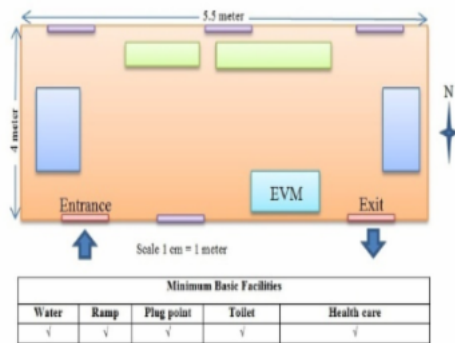

নির্বাচক নিবন্ধন আধিকারিকের স্বাক্ষর

Nazri Naksha

Google Map View

Polling Station Building Front View

Polling Station Front View

Cad View

Key MAP View

1	FJN2193084	নাম : জামেলা স্বামীর নাম: গয়ছদ্দিন সেখ বাড়ির নং : n0189 বয়স : 71 লিঙ্গ : মহিলা	ফটো উপলব্ধ	2	FJN1947779	নাম : আলামিন সেখ পিতার নাম: গয়ছদ্দিন সেখ বাড়ির নং : n0189 বয়স : 42 লিঙ্গ : পুরুষ	ফটো উপলব্ধ	3	WPL1351576	নাম : রাহিজা সেখ স্বামীর নাম: আলামিন সেখ বাড়ির নং : n0189 বয়স : 35 লিঙ্গ : মহিলা	ফটো উপলব্ধ
4	FJN2569069	নাম : মনুরা বিবি স্বামীর নাম: মতা আলোপ দফাদার বাড়ির নং : n0260 বয়স : 40 লিঙ্গ : মহিলা	ফটো উপলব্ধ	5	FJN2569101	নাম : নাজেরা বিবি স্বামীর নাম: মশারফ সেখ বাড়ির নং : n0264 বয়স : 38 লিঙ্গ : মহিলা	ফটো উপলব্ধ	6	FJN2569051	নাম : আনোয়ারা বিবি স্বামীর নাম: নসাই আলি সেখ বাড়ির নং : n0143 বয়স : 40 লিঙ্গ : মহিলা	ফটো উপলব্ধ
7	WPL1942325	নাম : সুজন মন্ডল পিতার নাম: ইলাহি মন্ডল বাড়ির নং : n0192 বয়স : 27 লিঙ্গ : পুরুষ	ফটো উপলব্ধ	8	WPL1942333	নাম : সামিম সেখ পিতার নাম: দীনমহম্মদ সেখ বাড়ির নং : 220 বয়স : 27 লিঙ্গ : পুরুষ	ফটো উপলব্ধ	9	WPL1350834	নাম : রিন্টু মোল্লা পিতার নাম: সাহাজামাল মোল্লা বাড়ির নং : n0229 বয়স : 33 লিঙ্গ : পুরুষ	ফটো উপলব্ধ
10	WPL1279975	নাম : বর্না মোল্লা মায়ের নাম: আলিয়া বেওয়া মোল্লা বাড়ির নং : n0229 বয়স : 36 লিঙ্গ : মহিলা	ফটো উপলব্ধ	11	WPL1672914	নাম : রূপালী খাতুন স্বামীর নাম: রিন্টু মোল্লা বাড়ির নং : n0229 বয়স : 33 লিঙ্গ : মহিলা	ফটো উপলব্ধ	12	WPL2215515	নাম : আলিয়া বেওয়া মোল্লা স্বামীর নাম: সাহাজামাল মোল্লা বাড়ির নং : n0229 বয়স : 61 লিঙ্গ : মহিলা	ফটো উপলব্ধ
13	WPL1045483	নাম : জামিরা মণ্ডল স্বামীর নাম: হাসিবুল মণ্ডল বাড়ির নং : n0229 বয়স : 36 লিঙ্গ : মহিলা	ফটো উপলব্ধ	14	WPL2488930	নাম : সাকিরণ খাতুন স্বামীর নাম: ফুলচাঁদ সেখ বাড়ির নং : নও 33 বয়স : 27 লিঙ্গ : মহিলা	ফটো উপলব্ধ	15	WPL2488963	নাম : সাকিলা খাতুন স্বামীর নাম: আকবর দফাদার বাড়ির নং : 174 বয়স : 29 লিঙ্গ : মহিলা	ফটো উপলব্ধ
16	WPL2096048	নাম : শম্পা খাতুন পিতার নাম: রফিকুল সেখ বাড়ির নং : নং019 বয়স : 25 লিঙ্গ : মহিলা	ফটো উপলব্ধ	17	WPL2121275	নাম : মনিকা খাতুন স্বামীর নাম: আলিমউদ্দিন সেখ বাড়ির নং : নং119 বয়স : 27 লিঙ্গ : মহিলা	ফটো উপলব্ধ	18	WPL2115244	নাম : রাজিয়া বিবি স্বামীর নাম: হেবুল দফাদার বাড়ির নং : এন0073 বয়স : 36 লিঙ্গ : মহিলা	ফটো উপলব্ধ
19	WPL1351469	নাম : ফতেমা বিবি দফাদার স্বামীর নাম: বাসিদুল ইসলাম দফাদার বাড়ির নং : n0156 বয়স : 27 লিঙ্গ : মহিলা	ফটো উপলব্ধ	20	WPL2123214	নাম : নয়নমালা দফাদার স্বামীর নাম: জুজুর দফাদার বাড়ির নং : 00 বয়স : 27 লিঙ্গ : মহিলা	ফটো উপলব্ধ	21	WPL2443968	নাম : তুহিনা খাতুন পিতার নাম: জাকির দফাদার বাড়ির নং : এন00164 বয়স : 26 লিঙ্গ : মহিলা	ফটো উপলব্ধ
22	WPL2444008	নাম : আলিপ দফাদার পিতার নাম: সামসুল দফাদার বাড়ির নং : এন0168 বয়স : 23 লিঙ্গ : পুরুষ	ফটো উপলব্ধ	23	WPL2233708	নাম : আলিরা দফাদার স্বামীর নাম: সামসুল দফাদার বাড়ির নং : n0182 বয়স : 51 লিঙ্গ : মহিলা	ফটো উপলব্ধ	24	FJN0266783	নাম : তাজেল দফাদার স্বামীর নাম: ভাসান দফাদার বাড়ির নং : n0149 বয়স : 63 লিঙ্গ : মহিলা	ফটো উপলব্ধ
25	WPL2228716	নাম : হামিদ দফাদার পিতার নাম: আওলাদ দফাদার বাড়ির নং : n0241 বয়স : 80 লিঙ্গ : পুরুষ	ফটো উপলব্ধ	26	FJN2568848	নাম : ছাকীলা দফাদার স্বামীর নাম: বাদল দফাদার বাড়ির নং : n0152 বয়স : 39 লিঙ্গ : মহিলা	ফটো উপলব্ধ	27	WPL2239127	নাম : অশরুপি দফাদার স্বামীর নাম: খোরসেদ দফাদার বাড়ির নং : n0161 বয়স : 54 লিঙ্গ : মহিলা	ফটো উপলব্ধ
28	WPL1919430	নাম : সেনীয়া দফাদার পিতার নাম: সিরাজুল দফাদার বাড়ির নং : n0178 বয়স : 30 লিঙ্গ : মহিলা	ফটো উপলব্ধ	29	WPL1919380	নাম : দুল দফাদার স্বামীর নাম: হুমত দফাদার বাড়ির নং : n0146 বয়স : 30 লিঙ্গ : মহিলা	ফটো উপলব্ধ	30	WPL1741560	নাম : মানিরুল দফাদার পিতার নাম: আয়েত আলি দফাদার বাড়ির নং : n0171 বয়স : 29 লিঙ্গ : পুরুষ	ফটো উপলব্ধ