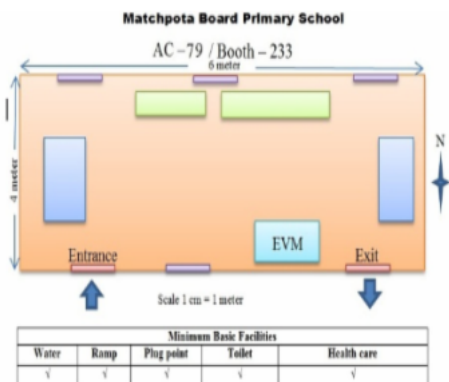

নির্বাচক নিবন্ধন আধিকারিকের স্বাক্ষর

Nazri Naksha

Google Map View

Polling Station Building Front View

Polling Station Front View

Cad View

Key MAP View

1 নাম : ভায়ানী বিবি স্বামীর নাম: বরকত সেক বাড়ির নং : n0280 বয়স : 38 লিঙ্গ : মহিলা	WPL1857879 ফটো উপলব্ধ	2 নাম : সাজ্জাদ হোসেন পিতার নাম: তাহাজ্জদিন সেখ বাড়ির নং : n0018 বয়স : 33 লিঙ্গ : পুরুষ	WPL1427954 ফটো উপলব্ধ	3 নাম : সাকিলা খাতুন স্বামীর নাম: আইহান মুন্সির বাড়ির নং : n0012 বয়স : 27 লিঙ্গ : মহিলা	WPL1428176 ফটো উপলব্ধ
4 নাম : হাসিবুল সেখ পিতার নাম: আসান সেখ বাড়ির নং : এন0012 বয়স : 27 লিঙ্গ : পুরুষ	WPL2438521 ফটো উপলব্ধ	5 নাম : রোজিনা খাতুন স্বামীর নাম: হাসানুর জামান সেখ বাড়ির নং : n0161 বয়স : 26 লিঙ্গ : মহিলা	WPL1942788 ফটো উপলব্ধ	6 নাম : নূরজাহান বিবি পিতার নাম: সাজ্জাদ হোসেন বাড়ির নং : n0018 বয়স : 26 লিঙ্গ : মহিলা	WPL1943125 ফটো উপলব্ধ
7 নাম : রাকিবুল সেখ পিতার নাম: সবুর আলী সেখ বাড়ির নং : n0050 বয়স : 31 লিঙ্গ : পুরুষ	WPL1556729 ফটো উপলব্ধ	8 নাম : ঝর্না বিবি স্বামীর নাম: রাকিবুল সেখ বাড়ির নং : n0050 বয়স : 29 লিঙ্গ : মহিলা	WPL1742048 ফটো উপলব্ধ	9 নাম : আরজিয়া বিবি সেখ স্বামীর নাম: সবুর সেখ বাড়ির নং : n0050 বয়স : 56 লিঙ্গ : মহিলা	WPL2464022 ফটো উপলব্ধ
10 নাম : সেখ সবুর আলি পিতার নাম: কাদের সেখ বাড়ির নং : n0050 বয়স : 61 লিঙ্গ : পুরুষ	WPL2464014 ফটো উপলব্ধ	11 নাম : সাগর সেখ পিতার নাম: রবিউল সেখ বাড়ির নং : n0138 বয়স : 28 লিঙ্গ : পুরুষ	WPL1943216 ফটো উপলব্ধ	12 নাম : হাসিবুল সেখ পিতার নাম: সবুর আলি সেখ বাড়ির নং : n0050 বয়স : 31 লিঙ্গ : পুরুষ	WPL1838978 ফটো উপলব্ধ
13 নাম : সেখ হাসেম আলি পিতার নাম: আজমত সেখ বাড়ির নং : n0138 বয়স : 64 লিঙ্গ : পুরুষ	WPL2468551 ফটো উপলব্ধ	14 নাম : আশরাফুন বিবি সেখ স্বামীর নাম: হাসেম আলি সেখ বাড়ির নং : n0138 বয়স : 59 লিঙ্গ : মহিলা	WPL2092179 ফটো উপলব্ধ	15 নাম : সোনিয়া খাতুন স্বামীর নাম: সাগর সেখ বাড়ির নং : নং138 বয়স : 26 লিঙ্গ : মহিলা	WPL2343861 ফটো উপলব্ধ
16 নাম : রবিউল সেখ পিতার নাম: কেসমত সেখ বাড়ির নং : n0138 বয়স : 61 লিঙ্গ : পুরুষ	WPL2368942 ফটো উপলব্ধ	17 নাম : মোনিকা খাতুন পিতার নাম: জাহাঙ্গির আলম বিশ্বাস বাড়ির নং : ধাপাড়িয়া বয়স : 24 লিঙ্গ : মহিলা	WPL2347920 ফটো উপলব্ধ	18 নাম : তনুজা খাতুন স্বামীর নাম: ইরোজ মালিতা বাড়ির নং : নং015 বয়স : 33 লিঙ্গ : মহিলা	WPL2342798 ফটো উপলব্ধ
19 নাম : সজিনা খাতুন স্বামীর নাম: আসান সেখ বাড়ির নং : এন0000 বয়স : 25 লিঙ্গ : মহিলা	WPL2442143 ফটো উপলব্ধ	20 নাম : সূচরিতা খাতুন পিতার নাম: আশদুল শেখ বাড়ির নং : ধাপাড়িয়া বয়স : 24 লিঙ্গ : মহিলা	WPL2344869 ফটো উপলব্ধ	21 নাম : নূরজাহান খাতুন স্বামীর নাম: ইনতাজ সেখ বাড়ির নং : নং000 বয়স : 24 লিঙ্গ : মহিলা	WPL2343341 ফটো উপলব্ধ
22 নাম : ইরোজ মালিতা পিতার নাম: হারুন আলি মালিতা বাড়ির নং : n0015 বয়স : 32 লিঙ্গ : পুরুষ	WPL1427848 ফটো উপলব্ধ	23 নাম : আব্দুল কালাম সেখ পিতার নাম: আবুল হোসেন সেখ বাড়ির নং : n0153 বয়স : 26 লিঙ্গ : পুরুষ	WPL1942960 ফটো উপলব্ধ	24 নাম : রুস্তা খাতুন পিতার নাম: সাইবুদ্দিন শেখ বাড়ির নং : ধাপাড়িয়া বয়স : 23 লিঙ্গ : মহিলা	WPL2346963 ফটো উপলব্ধ
25 নাম : রাজিয়া খাতুন পিতার নাম: আজিজুল হক শেখ বাড়ির নং : ধাপাড়িয়া বয়স : 24 লিঙ্গ : মহিলা	WPL2348043 ফটো উপলব্ধ	26 নাম : ফাতেমা খাতুন স্বামীর নাম: মাসিবুল সেখ বাড়ির নং : ধাপাড়িয়া বয়স : 23 লিঙ্গ : মহিলা	WPL2490837 ফটো উপলব্ধ	27 নাম : মোহিনী খাতুন পিতার নাম: আনারুল মালিতা বাড়ির নং : এন0097 বয়স : 25 লিঙ্গ : মহিলা	WPL2016277 ফটো উপলব্ধ
28 নাম : রুস্তোনা খাতুন পিতার নাম: উজ্জ্বল বিশ্বাস বাড়ির নং : ধাপাড়িয়া বয়স : 26 লিঙ্গ : মহিলা	WPL2344323 ফটো উপলব্ধ	29 নাম : আফরোজা খাতুন স্বামীর নাম: আব্দুল কালাম বাড়ির নং : n0032 বয়স : 28 লিঙ্গ : মহিলা	WPL1851690 ফটো উপলব্ধ	30 নাম : মেহের আলি সেখ পিতার নাম: হাসেম আলি সেখ বাড়ির নং : n0138 বয়স : 26 লিঙ্গ : পুরুষ	WPL1942622 ফটো উপলব্ধ