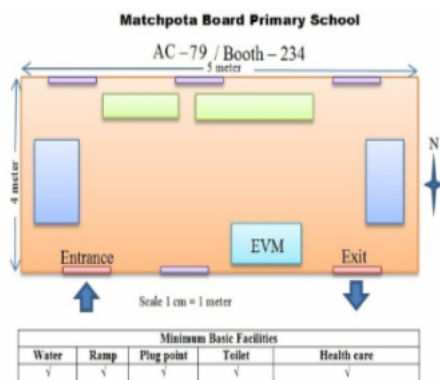

নির্বাচক নিবন্ধন আধিকারিকের স্বাক্ষর

Nazri Naksha

Google Map View

Polling Station Building Front View

Polling Station Front View

Cad View

Key MAP View

1 নাম : কুহেলী বর্মন পিতার নাম: সন্তোষ কুমার বর্মন বাড়ির নং : n0061 বয়স : 29 লিঙ্গ : মহিলা	WPL1742170	ফটো উপলব্ধ	2 নাম : যোগমায়া বর্মন স্বামীর নাম: সন্তোষ বর্মন বাড়ির নং : n0061 বয়স : 57 লিঙ্গ : মহিলা	WB/11/071/120142	ফটো উপলব্ধ	3 নাম : দেবজ্যোতি বর্মন পিতার নাম: সন্তোষ কুমার বর্মন বাড়ির নং : এন0061 বয়স : 26 লিঙ্গ : পুরুষ	WPL2024966	ফটো উপলব্ধ
4 নাম : সন্তোষ কুমার বর্মন পিতার নাম: জগদীশ চন্দ্র বর্মন বাড়ির নং : n0061 বয়স : 63 লিঙ্গ : পুরুষ	WPL2464915	ফটো উপলব্ধ	5 নাম : সাধনা চন্দ্র স্বামীর নাম: সুনীল চন্দ্র বাড়ির নং : n0002 বয়স : 47 লিঙ্গ : মহিলা	FJN2389823	ফটো উপলব্ধ	6 নাম : সুনীল চন্দ্র পিতার নাম: বাসুদেব চন্দ্র বাড়ির নং : n0002 বয়স : 52 লিঙ্গ : পুরুষ	WPL2173474	ফটো উপলব্ধ
7 নাম : শত্ননাথ চন্দ্র পিতার নাম: নগেন্দ্রনাথ চন্দ্র বাড়ির নং : n0001 বয়স : 83 লিঙ্গ : পুরুষ	WB/11/071/120017	ফটো উপলব্ধ	8 নাম : অন্নবালা চন্দ্র স্বামীর নাম: শত্ন চন্দ্র বাড়ির নং : n0001 বয়স : 76 লিঙ্গ : মহিলা	WB/11/071/120062	ফটো উপলব্ধ	9 নাম : সুচিত্রা চন্দ্র স্বামীর নাম: সহদেব চন্দ্র বাড়ির নং : n0001 বয়স : 51 লিঙ্গ : মহিলা	WB/11/071/120061	ফটো উপলব্ধ
10 নাম : সুজিত চন্দ্র পিতার নাম: শত্ন চন্দ্র বাড়ির নং : n0001 বয়স : 50 লিঙ্গ : পুরুষ	WPL2701852	ফটো উপলব্ধ	11 নাম : ইন্দ্রজীৎ চন্দ্র পিতার নাম: সহদেব চন্দ্র বাড়ির নং : n0001 বয়স : 32 লিঙ্গ : পুরুষ	WPL1428341	ফটো উপলব্ধ	12 নাম : সুজাতা চন্দ্র স্বামীর নাম: অরুণ চন্দ্র বাড়ির নং : n0002 বয়স : 45 লিঙ্গ : মহিলা	FJN2570075	ফটো উপলব্ধ
13 নাম : শোভন চন্দ্র পিতার নাম: রবীন্দ্র নাথ চন্দ্র বাড়ির নং : n0003 বয়স : 28 লিঙ্গ : পুরুষ	WPL1839117	ফটো উপলব্ধ	14 নাম : সুবীর চন্দ্র পিতার নাম: সুনীল চন্দ্র বাড়ির নং : n0090 বয়স : 27 লিঙ্গ : পুরুষ	WPL1919968	ফটো উপলব্ধ	15 নাম : সুদীপ চন্দ্র পিতার নাম: সুনীল চন্দ্র বাড়ির নং : এন0002 বয়স : 25 লিঙ্গ : পুরুষ	WPL2025013	ফটো উপলব্ধ
16 নাম : সুমিত চন্দ্র পিতার নাম: রবীন্দ্রনাথ চন্দ্র বাড়ির নং : n0003 বয়স : 30 লিঙ্গ : পুরুষ	WPL1673490	ফটো উপলব্ধ	17 নাম : কাকলী চন্দ্র স্বামীর নাম: রবীন্দ্রনাথ চন্দ্র বাড়ির নং : n0003 বয়স : 61 লিঙ্গ : মহিলা	WB/11/071/120679	ফটো উপলব্ধ	18 নাম : অরুণ চন্দ্র পিতার নাম: বাসুদেব চন্দ্র বাড়ির নং : n0002 বয়স : 52 লিঙ্গ : পুরুষ	WB/11/071/120693	ফটো উপলব্ধ
19 নাম : সুমিত্রা চন্দ্র স্বামীর নাম: বাসুদেব চন্দ্র বাড়ির নং : n0002 বয়স : 79 লিঙ্গ : মহিলা	WB/11/071/120791	ফটো উপলব্ধ	20 নাম : স্বরূপ চন্দ্র পিতার নাম: অরুণ চন্দ্র বাড়ির নং : এন0002 বয়স : 20 লিঙ্গ : পুরুষ	WPL2640910	ফটো উপলব্ধ	21 নাম : রূপালী চন্দ্র স্বামীর নাম: সুজিত চন্দ্র বাড়ির নং : n0001 বয়স : 37 লিঙ্গ : মহিলা	FJN2657419	ফটো উপলব্ধ
22 নাম : শিবাজী দত্ত পিতার নাম: মধুসূদন দত্ত বাড়ির নং : n0004 বয়স : 41 লিঙ্গ : পুরুষ	FJN2194934	ফটো উপলব্ধ	23 নাম : জ্যোৎস্না দত্ত স্বামীর নাম: মধুসূদন দত্ত বাড়ির নং : n0004 বয়স : 63 লিঙ্গ : মহিলা	WB/11/071/120622	ফটো উপলব্ধ	24 নাম : উত্তম কুমার দাঁ পিতার নাম: রামকিশোর দাঁ বাড়ির নং : n0007 বয়স : 66 লিঙ্গ : পুরুষ	WB/11/071/120703	ফটো উপলব্ধ
25 নাম : ঋতম দাঁ পিতার নাম: উত্তম কুমার দাঁ বাড়ির নং : n0007 বয়স : 31 লিঙ্গ : পুরুষ	WPL1556802	ফটো উপলব্ধ	26 নাম : গৌর চন্দ্র দাঁ পিতার নাম: গুরুপদ দাঁ বাড়ির নং : n0006 বয়স : 78 লিঙ্গ : পুরুষ	WPL2171312	ফটো উপলব্ধ	27 নাম : যুথিকা দাঁ পাল স্বামীর নাম: কিংকর দাঁ বাড়ির নং : n0006 বয়স : 34 লিঙ্গ : মহিলা	WPL1673516	ফটো উপলব্ধ
28 নাম : বিজয়লক্ষী দাঁ স্বামীর নাম: দীপঙ্কর দাঁ বাড়ির নং : n0006 বয়স : 37 লিঙ্গ : মহিলা	FJN2570083	ফটো উপলব্ধ	29 নাম : দীপঙ্কর দাঁ পিতার নাম: গৌর চন্দ্র দাঁ বাড়ির নং : n0006 বয়স : 50 লিঙ্গ : পুরুষ	WPL2369932	ফটো উপলব্ধ	30 নাম : উজ্জ্বলা দাঁ স্বামীর নাম: গৌর চন্দ্র দাঁ বাড়ির নং : n0006 বয়স : 68 লিঙ্গ : মহিলা	WPL2369908	ফটো উপলব্ধ