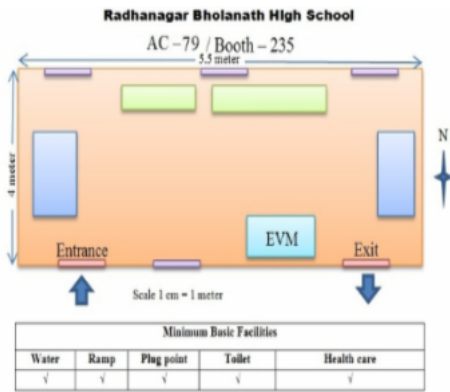

নির্বাচক নিবন্ধন আধিকারিকের স্বাক্ষর

Nazri Naksha

Google Map View

Polling Station Building Front View

Polling Station Front View

Cad View

Key MAP View

1 নাম : বিপ্লব কর্মকার পিতার নাম: ভরত চন্দ্র কর্মকার বাড়ির নং : n0025 বয়স : 37 লিঙ্গ : পুরুষ	FJN2570265 ফটো উপলব্ধ	2 নাম : ভরত চন্দ্র কর্মকার পিতার নাম: কানাই চন্দ্র কর্মকার বাড়ির নং : n0025 বয়স : 66 লিঙ্গ : পুরুষ	WPL2216133 ফটো উপলব্ধ	3 নাম : পঙ্কজ হালদার পিতার নাম: রনজিৎ হালদার বাড়ির নং : n0024 বয়স : 43 লিঙ্গ : পুরুষ	FJN1381136 ফটো উপলব্ধ
4 নাম : কাকলী কর্মকার স্বামীর নাম: ভরত চন্দ্র কর্মকার বাড়ির নং : n0025 বয়স : 52 লিঙ্গ : মহিলা	FJN1381078 ফটো উপলব্ধ	5 নাম : লক্ষন কর্মকার পিতার নাম: কানাই কর্মকার বাড়ির নং : n0025 বয়স : 76 লিঙ্গ : পুরুষ	WB/11/071/120106 ফটো উপলব্ধ	6 নাম : পৌলমী কর্মকার(দত্ত) স্বামীর নাম: শান্তনু কর্মকার বাড়ির নং : n0024 বয়স : 39 লিঙ্গ : মহিলা	WPL1058734 ফটো উপলব্ধ
7 নাম : শান্তনু কর্মকার পিতার নাম: লক্ষন কর্মকার বাড়ির নং : n0024 বয়স : 42 লিঙ্গ : পুরুষ	WPL1058726 ফটো উপলব্ধ	8 নাম : সুসমা হালদার স্বামীর নাম: পঙ্কজ হালদার বাড়ির নং : n0024 বয়স : 35 লিঙ্গ : মহিলা	WPL1742261 ফটো উপলব্ধ	9 নাম : লিপিকা কর্মকার স্বামীর নাম: সৃজন কর্মকার বাড়ির নং : n0121 বয়স : 30 লিঙ্গ : মহিলা	WPL1943554 ফটো উপলব্ধ
10 নাম : প্রীতি কর্মকার পিতার নাম: রাজকুমার কর্মকার বাড়ির নং : এন0140 বয়স : 22 লিঙ্গ : মহিলা	WPL2491660 ফটো উপলব্ধ	11 নাম : তাজনাহার খাতুন পিতার নাম: আকবর আলি সেখ বাড়ির নং : এন0170 বয়স : 36 লিঙ্গ : মহিলা	WPL2124881 ফটো উপলব্ধ	12 নাম : কৃষ্ণ ঘোষ মায়ের নাম: আলপনা ঘোষ বাড়ির নং : n0043 বয়স : 31 লিঙ্গ : পুরুষ	WPL1556851 ফটো উপলব্ধ
13 নাম : চিরঞ্জিত ঘোষ মায়ের নাম: আলপনা ঘোষ বাড়ির নং : n0043 বয়স : 30 লিঙ্গ : পুরুষ	WPL1673706 ফটো উপলব্ধ	14 নাম : সঞ্জিত ঘোষ পিতার নাম: অনাথ ঘোষ বাড়ির নং : n0042 বয়স : 32 লিঙ্গ : পুরুষ	WPL1556844 ফটো উপলব্ধ	15 নাম : বিশাখা ঘোষ স্বামীর নাম: অশোক ঘোষ বাড়ির নং : n0042 বয়স : 37 লিঙ্গ : মহিলা	WPL1673789 ফটো উপলব্ধ
16 নাম : আলপনা ঘোষ স্বামীর নাম: কৃপানাথ ঘোষ বাড়ির নং : n0043 বয়স : 54 লিঙ্গ : মহিলা	WB/11/071/120514 ফটো উপলব্ধ	17 নাম : অশোক ঘোষ পিতার নাম: অনাথ ঘোষ বাড়ির নং : n0042 বয়স : 38 লিঙ্গ : পুরুষ	WPL1058767 ফটো উপলব্ধ	18 নাম : সুকুমার ঘোষ পিতার নাম: কেপ্ট ঘোষ বাড়ির নং : n0036 বয়স : 66 লিঙ্গ : পুরুষ	FJN2195519 ফটো উপলব্ধ
19 নাম : পারুল ঘোষ স্বামীর নাম: প্রদীপ ঘোষ বাড়ির নং : n0045 বয়স : 29 লিঙ্গ : মহিলা	WPL1742279 ফটো উপলব্ধ	20 নাম : প্রদীপ ঘোষ পিতার নাম: গুপিনাথ ঘোষ বাড়ির নং : n0045 বয়স : 38 লিঙ্গ : পুরুষ	WPL1058825 ফটো উপলব্ধ	21 নাম : বিউটি ঘোষ স্বামীর নাম: বিধান ঘোষ বাড়ির নং : n0045 বয়স : 33 লিঙ্গ : মহিলা	WPL1352160 ফটো উপলব্ধ
22 নাম : আশালতা ঘোষ স্বামীর নাম: গোপীনাথ ঘোষ বাড়ির নং : n0045 বয়স : 61 লিঙ্গ : মহিলা	WB/11/071/120635 ফটো উপলব্ধ	23 নাম : গোপীনাথ ঘোষ পিতার নাম: অশ্বিনী ঘোষ বাড়ির নং : n0045 বয়স : 68 লিঙ্গ : পুরুষ	WB/11/071/120398 ফটো উপলব্ধ	24 নাম : স্বর্নালী ঘোষ স্বামীর নাম: সনত ঘোষ বাড়ির নং : এন0075 বয়স : 27 লিঙ্গ : মহিলা	WPL2055648 ফটো উপলব্ধ
25 নাম : রীয়া ঘোষ স্বামীর নাম: অর্জুন ঘোষ বাড়ির নং : n0044 বয়স : 26 লিঙ্গ : মহিলা	WPL2054823 ফটো উপলব্ধ	26 নাম : অসীম ঘোষ পিতার নাম: প্রভাত ঘোষ বাড়ির নং : n0044 বয়স : 30 লিঙ্গ : পুরুষ	WPL1673805 ফটো উপলব্ধ	27 নাম : প্রভাত ঘোষ পিতার নাম: সনাতন ঘোষ বাড়ির নং : n0044 বয়স : 55 লিঙ্গ : পুরুষ	FJN2195485 ফটো উপলব্ধ
28 নাম : সুভদ্রা ঘোষ স্বামীর নাম: সনাতন ঘোষ বাড়ির নং : n0044 বয়স : 76 লিঙ্গ : মহিলা	WB/11/071/120638 ফটো উপলব্ধ	29 নাম : মিঠু ঘোষ স্বামীর নাম: সীমান্ত ঘোষ বাড়ির নং : n0145 বয়স : 34 লিঙ্গ : মহিলা	WPL1230440 ফটো উপলব্ধ	30 নাম : নমিতা ঘোষ স্বামীর নাম: গৌতম ঘোষ বাড়ির নং : n0046 বয়স : 42 লিঙ্গ : মহিলা	FJN2389997 ফটো উপলব্ধ