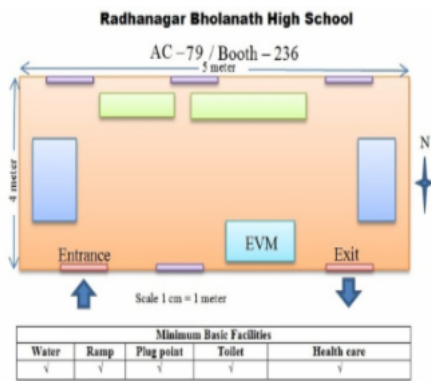

নির্বাচক নিবন্ধন আধিকারিকের স্বাক্ষর

Nazri Naksha

Google Map View

Polling Station Building Front View

Polling Station Front View

Cad View

Key MAP View

1 নাম : সরিফুল ইসলাম পিতার নাম: জাবের ভাঁস বাড়ির নং : n0257 বয়স : 40 লিঙ্গ : পুরুষ	XUW0664607 ফটো উপলব্ধ	2 নাম : আজেকা বিবি স্বামীর নাম: ওসমান গনি সেখ বাড়ির নং : n0239 বয়স : 55 লিঙ্গ : মহিলা	FJN1382746 ফটো উপলব্ধ	3 নাম : সুপিয়া খাতুন খাঁ স্বামীর নাম: দীনমহম্মদ বাড়ির নং : n0240 বয়স : 55 লিঙ্গ : মহিলা	WB/11/071/141228 ফটো উপলব্ধ
4 নাম : নূর নাহার খাতুন স্বামীর নাম: আনোয়ার হোসেন মল্লিক বাড়ির নং : এন0084 বয়স : 49 লিঙ্গ : মহিলা	WPL2236933 ফটো উপলব্ধ	5 নাম : খোসনাহার খাতুন পিতার নাম: নেহাজ মল্লিক বাড়ির নং : n000 বয়স : 28 লিঙ্গ : মহিলা	WPL2108454 ফটো উপলব্ধ	6 নাম : রাবিয়া খাতুন স্বামীর নাম: দিনায় সেখ বাড়ির নং : n000 বয়স : 29 লিঙ্গ : মহিলা	WPL2341618 ফটো উপলব্ধ
7 নাম : কাজলি খাতুন স্বামীর নাম: আব্দুল হালিম সেখ বাড়ির নং : n0268 বয়স : 32 লিঙ্গ : মহিলা	WPL1555390 ফটো উপলব্ধ	8 নাম : রোব্দার দফাদার পিতার নাম: জলিল দফাদার বাড়ির নং : nং043 বয়স : 25 লিঙ্গ : পুরুষ	WPL2338556 ফটো উপলব্ধ	9 নাম : হেদাতালী দফাদার পিতার নাম: খবির দফাদার বাড়ির নং : n0046 বয়স : 70 লিঙ্গ : পুরুষ	FJN2193365 ফটো উপলব্ধ
10 নাম : সোভারানি বিবি স্বামীর নাম: পলাশ দফাদার বাড়ির নং : এন0045 বয়স : 24 লিঙ্গ : মহিলা	WPL2239549 ফটো উপলব্ধ	11 নাম : কোহিনুর দফাদার স্বামীর নাম: জলিল দফাদার বাড়ির নং : n0043 বয়স : 50 লিঙ্গ : মহিলা	WPL2211092 ফটো উপলব্ধ	12 নাম : খোদেজা দফাদার স্বামীর নাম: হেদাতালী দফাদার বাড়ির নং : n0046 বয়স : 66 লিঙ্গ : মহিলা	WPL2205920 ফটো উপলব্ধ
13 নাম : খাদিমুল ইসলাম দফাদার পিতার নাম: হেদাতালী দফাদার বাড়ির নং : n0046 বয়স : 33 লিঙ্গ : পুরুষ	WPL1557065 ফটো উপলব্ধ	14 নাম : ফেরদৌসী দফাদার স্বামীর নাম: আলাউদ্দিন দফাদার বাড়ির নং : n0045 বয়স : 56 লিঙ্গ : মহিলা	WPL2655801 ফটো উপলব্ধ	15 নাম : আলহাজ দফাদার পিতার নাম: আব্বাস দফাদার বাড়ির নং : n0044 বয়স : 30 লিঙ্গ : পুরুষ	WPL1674100 ফটো উপলব্ধ
16 নাম : বারিয়া দফাদার স্বামীর নাম: আব্বাস দফাদার বাড়ির নং : n0044 বয়স : 53 লিঙ্গ : মহিলা	WB/11/071/114064 ফটো উপলব্ধ	17 নাম : আব্বাস দফাদার পিতার নাম: খবির দফাদার বাড়ির নং : n0044 বয়স : 57 লিঙ্গ : পুরুষ	WB/11/071/114721 ফটো উপলব্ধ	18 নাম : নার্গিশ খাতুন স্বামীর নাম: আলহাজ দফাদার বাড়ির নং : এন0044 বয়স : 27 লিঙ্গ : মহিলা	WPL2671758 ফটো উপলব্ধ
19 নাম : জলিল দফাদার পিতার নাম: খবির দফাদার বাড়ির নং : n0043 বয়স : 59 লিঙ্গ : পুরুষ	WB/11/071/114723 ফটো উপলব্ধ	20 নাম : আলাউদ্দিন দফাদার পিতার নাম: খবির দফাদার বাড়ির নং : n0045 বয়স : 61 লিঙ্গ : পুরুষ	WPL2655793 ফটো উপলব্ধ	21 নাম : আরিফা দফাদার স্বামীর নাম: খাদিমুল ইসলাম দফাদার বাড়ির নং : n0046 বয়স : 32 লিঙ্গ : মহিলা	WPL1674118 ফটো উপলব্ধ
22 নাম : পলাশ দফাদার পিতার নাম: আলাউদ্দিন দফাদার বাড়ির নং : n0045 বয়স : 27 লিঙ্গ : পুরুষ	WPL1921253 ফটো উপলব্ধ	23 নাম : মিনহাজ দফাদার পিতার নাম: হিদাত আলি দফাদার বাড়ির নং : n0046 বয়স : 27 লিঙ্গ : পুরুষ	WPL1920859 ফটো উপলব্ধ	24 নাম : জুলফিকার দফাদার পিতার নাম: জলিল দফাদার বাড়ির নং : n0043 বয়স : 27 লিঙ্গ : পুরুষ	WPL1920966 ফটো উপলব্ধ
25 নাম : সাবিনা খাতুন বিবি স্বামীর নাম: জাহিরুল সেখ বাড়ির নং : n0122 বয়স : 28 লিঙ্গ : মহিলা	WPL1991405 ফটো উপলব্ধ	26 নাম : আরিফুন বিবি স্বামীর নাম: সামসুর আলি সেখ বাড়ির নং : n0246 বয়স : 43 লিঙ্গ : মহিলা	WPL1070069 ফটো উপলব্ধ	27 নাম : সুফিয়া বেওয়া স্বামীর নাম: মৃত শহীদুল্লা মোল্লা বাড়ির নং : n0124 বয়স : 70 লিঙ্গ : মহিলা	WPL2216836 ফটো উপলব্ধ
28 নাম : ওয়াজের আলি সেখ মায়ের নাম: আমিরন বেওয়া বাড়ির নং : n0005 বয়স : 34 লিঙ্গ : পুরুষ	WPL1281088 ফটো উপলব্ধ	29 নাম : কবিরুল সেখ পিতার নাম: নিজাম উদ্দিন সেখ বাড়ির নং : n0068 বয়স : 41 লিঙ্গ : পুরুষ	FJN2193894 ফটো উপলব্ধ	30 নাম : রেহানা খাতুন স্বামীর নাম: সাইফুল ইসলাম সেখ বাড়ির নং : n0068 বয়স : 40 লিঙ্গ : মহিলা	FJN2389633 ফটো উপলব্ধ