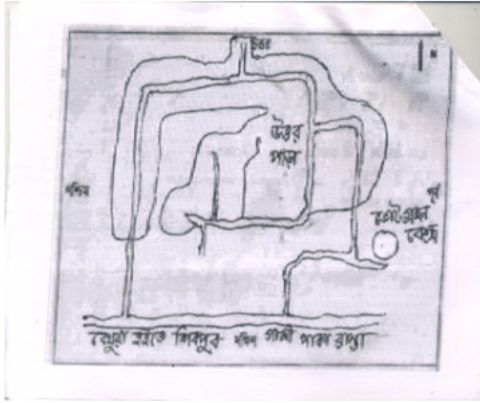

Nazri Naksha