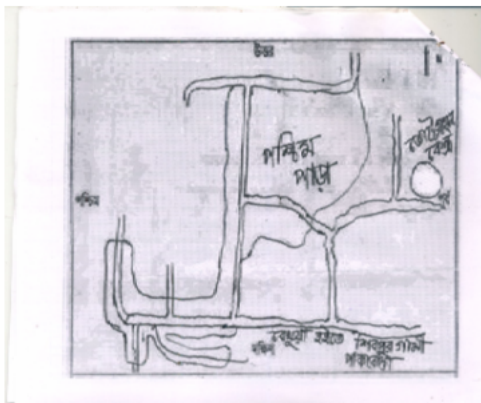

Nazri Naksha