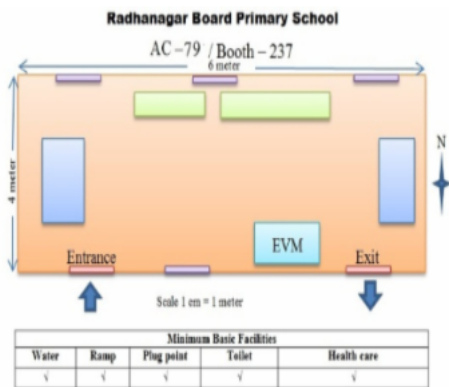

নির্বাচক নিবন্ধন আধিকারিকের স্বাক্ষর

Nazri Naksha

Google Map View

Polling Station Building Front View

Polling Station Front View

Cad View

Key MAP View

1 নাম : আমিরুল শেখ পিতার নাম: আসমোত সেখ বাড়ির নং : ম্যাচপোতা বয়স : 34 লিঙ্গ : পুরুষ	WPL2141182 ফটো উপলব্ধ	2 নাম : হিরামণি শেখ স্বামীর নাম: মজিত শেখ বাড়ির নং : এন00052 বয়স : 29 লিঙ্গ : মহিলা	WPL2431013 ফটো উপলব্ধ	3 নাম : আরশিয়া খাতুন স্বামীর নাম: সাহিদুল সেখ বাড়ির নং : N000 বয়স : 32 লিঙ্গ : মহিলা	WPL1817717 ফটো উপলব্ধ
4 নাম : দিলরুবা খাতুন পিতার নাম: ময়নুল ইসলাম বাড়ির নং : n0022 বয়স : 32 লিঙ্গ : মহিলা	WPL1921675 ফটো উপলব্ধ	5 নাম : মানোয়ার পারভেজ পিতার নাম: ময়নুল ইসলাম বাড়ির নং : N0022 বয়স : 26 লিঙ্গ : পুরুষ	WPL2050904 ফটো উপলব্ধ	6 নাম : আহিনুর খাতুন বিবি স্বামীর নাম: মনিরুল ইসলাম বাড়ির নং : n0022 বয়স : 55 লিঙ্গ : মহিলা	WPL2236099 ফটো উপলব্ধ
7 নাম : মণিরুল ইসলাম পিতার নাম: নজরুল ইসলাম বাড়ির নং : n0022 বয়স : 59 লিঙ্গ : পুরুষ	WPL2235950 ফটো উপলব্ধ	8 নাম : মজিদা খাতুন বিবি স্বামীর নাম: ময়নুল ইসলাম বাড়ির নং : n0022 বয়স : 52 লিঙ্গ : মহিলা	WPL2236016 ফটো উপলব্ধ	9 নাম : ময়নুল ইসলাম পিতার নাম: নজরুল ইসলাম মল্লিক বাড়ির নং : n0022 বয়স : 65 লিঙ্গ : পুরুষ	WPL2235943 ফটো উপলব্ধ
10 নাম : মাসুমা আফরিন পিতার নাম: মনিরুল ইসলাম বাড়ির নং : n0022 বয়স : 28 লিঙ্গ : মহিলা	WPL1839935 ফটো উপলব্ধ	11 নাম : হাজিরন মল্লিক স্বামীর নাম: নওসাদ মল্লিক বাড়ির নং : n0022 বয়স : 53 লিঙ্গ : মহিলা	WB/11/071/117108 ফটো উপলব্ধ	12 নাম : রহিমা খাতুন স্বামীর নাম: মাহতাব শেখ বাড়ির নং : এন0000 বয়স : 25 লিঙ্গ : মহিলা	WPL2430981 ফটো উপলব্ধ
13 নাম : মুর্শিদা খাতুন স্বামীর নাম: মুর্শিদ মল্লিক বাড়ির নং : 237 বয়স : 26 লিঙ্গ : মহিলা	WPL2130656 ফটো উপলব্ধ	14 নাম : উম্মে সালামা খাতুন পিতার নাম: আশাদুল মালিতা বাড়ির নং : N078 বয়স : 25 লিঙ্গ : মহিলা	WPL2336303 ফটো উপলব্ধ	15 নাম : রাবেয়া দফাদার স্বামীর নাম: আয়ুব দফাদার বাড়ির নং : n0076 বয়স : 53 লিঙ্গ : মহিলা	WPL2372308 ফটো উপলব্ধ
16 নাম : সুজাতা খাতুন স্বামীর নাম: হামিদ দফাদার বাড়ির নং : এন0053 বয়স : 30 লিঙ্গ : মহিলা	WPL2430999 ফটো উপলব্ধ	17 নাম : আয়েসা খাতুন স্বামীর নাম: আনারুল দফাদার বাড়ির নং : n0075 বয়স : 38 লিঙ্গ : মহিলা	SLY1686765 ফটো উপলব্ধ	18 নাম : সাইফুল সেখ পিতার নাম: তমেজদ্দিন সেখ বাড়ির নং : এন0071 বয়স : 23 লিঙ্গ : পুরুষ	WPL2430098 ফটো উপলব্ধ
19 নাম : সামিমা খাতুন পিতার নাম: মিজানুর দফাদার বাড়ির নং : n0062 বয়স : 28 লিঙ্গ : মহিলা	WPL1840008 ফটো উপলব্ধ	20 নাম : কবির আলি দফাদার পিতার নাম: মোজাম্মেল দফাদার বাড়ির নং : n0074 বয়স : 45 লিঙ্গ : পুরুষ	WPL2216885 ফটো উপলব্ধ	21 নাম : রুকসোনা খাতুন পিতার নাম: আহম্মাদ দফাদার বাড়ির নং : n0074 বয়স : 32 লিঙ্গ : মহিলা	WPL1428929 ফটো উপলব্ধ
22 নাম : নীহেরা দফাদার স্বামীর নাম: আহম্মাদ দফাদার বাড়ির নং : n0074 বয়স : 52 লিঙ্গ : মহিলা	WPL2218006 ফটো উপলব্ধ	23 নাম : আফরোজা দফাদার স্বামীর নাম: সোনারুদ্দিন দফাদার বাড়ির নং : n0063 বয়স : 29 লিঙ্গ : মহিলা	WPL1751882 ফটো উপলব্ধ	24 নাম : সোনারুদ্দিন দফাদার স্বামীর নাম: জরিনা বেওয়া বাড়ির নং : n0063 বয়স : 39 লিঙ্গ : পুরুষ	WPL1352632 ফটো উপলব্ধ
25 নাম : জরিনা দফাদার স্বামীর নাম: আনহার দফাদার বাড়ির নং : n0063 বয়স : 66 লিঙ্গ : মহিলা	WB/11/071/117029 ফটো উপলব্ধ	26 নাম : সাহানারা দফাদার পিতার নাম: আলিবুদ্দিন দফাদার বাড়ির নং : n0062 বয়স : 41 লিঙ্গ : মহিলা	WPL1162734 ফটো উপলব্ধ	27 নাম : আলিবুদ্দিন দফাদার পিতার নাম: সাহাদালা দফাদার বাড়ির নং : n0062 বয়স : 75 লিঙ্গ : পুরুষ	FJN2194892 ফটো উপলব্ধ
28 নাম : মনোয়ারা দফাদার স্বামীর নাম: হামেজুদ্দিন দফাদার বাড়ির নং : n0103 বয়স : 50 লিঙ্গ : মহিলা	WPL2371672 ফটো উপলব্ধ	29 নাম : সুলেখা দফাদার স্বামীর নাম: মকলেজ দফাদার বাড়ির নং : n0063 বয়স : 39 লিঙ্গ : মহিলা	FJN2389732 ফটো উপলব্ধ	30 নাম : লীপিকা বিবি স্বামীর নাম: আব্দুর রহমান দফাদার বাড়ির নং : n0073 বয়স : 32 লিঙ্গ : মহিলা	WPL1674845 ফটো উপলব্ধ