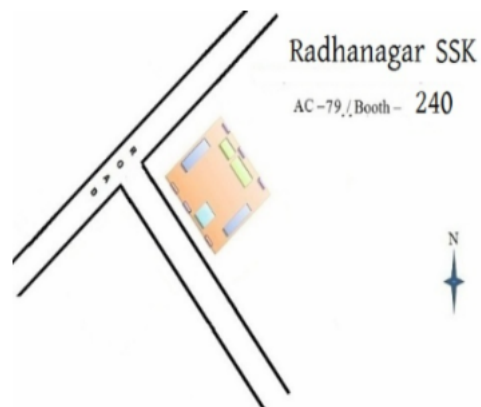

নির্বাচক নিবন্ধন আধিকারিকের স্বাক্ষর

Nazri Naksha

Google Map View

Polling Station Building Front View

Polling Station Front View

Cad View

Key MAP View

1 নাম : ছোপরা বিবি স্বামীর নাম : দলিল উদ্দিন মল্লিক বাড়ির নং : n0076 বয়স : 42 লিঙ্গ : মহিলা	WPL2233435 ফটো উপলব্ধ	2 নাম : রফিক মল্লিক পিতার নাম : আজিরবক্স মল্লিক বাড়ির নং : n0082 বয়স : 42 লিঙ্গ : পুরুষ	FJN2393155 ফটো উপলব্ধ	3 নাম : দলিলউদ্দিন মল্লিক পিতার নাম : তাহার মল্লিক বাড়ির নং : n0076 বয়স : 86 লিঙ্গ : পুরুষ	WPL2220994 ফটো উপলব্ধ
4 নাম : সাইফুদ্দিন মল্লিক পিতার নাম : আজির বক্স মল্লিক বাড়ির নং : n0082 বয়স : 35 লিঙ্গ : পুরুষ	WPL1163690 ফটো উপলব্ধ	5 নাম : নাসরিনা খাতুন মল্লিক স্বামীর নাম : সাইফুদ্দিন মল্লিক বাড়ির নং : n0082 বয়স : 28 লিঙ্গ : মহিলা	WPL1841220 ফটো উপলব্ধ	6 নাম : শ্রাবনী মল্লিক পিতার নাম : মতিউর রহমান মল্লিক বাড়ির নং : n0076 বয়স : 27 লিঙ্গ : মহিলা	WPL1922848 ফটো উপলব্ধ
7 নাম : কাকলী খাতুন স্বামীর নাম : মতিউর রহমান মল্লিক বাড়ির নং : n0076 বয়স : 49 লিঙ্গ : মহিলা	FJN1394899 ফটো উপলব্ধ	8 নাম : আজিরবক্স মল্লিক পিতার নাম : হজরৎ মল্লিক বাড়ির নং : n0082 বয়স : 76 লিঙ্গ : পুরুষ	WPL2221372 ফটো উপলব্ধ	9 নাম : আবদুর রহমান মল্লিক পিতার নাম : দলিল উদ্দিন মল্লিক বাড়ির নং : n0076 বয়স : 48 লিঙ্গ : পুরুষ	FJN1956713 ফটো উপলব্ধ
10 নাম : সাকিনা খাতুন মল্লিক স্বামীর নাম : আবদুর রহমান মল্লিক বাড়ির নং : n0076 বয়স : 42 লিঙ্গ : মহিলা	FJN2393197 ফটো উপলব্ধ	11 নাম : আব্দুল মহিত মল্লিক পিতার নাম : হজরৎ আলি মল্লিক বাড়ির নং : n0082 বয়স : 69 লিঙ্গ : পুরুষ	WB/11/071/138350 ফটো উপলব্ধ	12 নাম : জাহারন মল্লিক স্বামীর নাম : আজিরবক্স মল্লিক বাড়ির নং : n0082 বয়স : 50 লিঙ্গ : মহিলা	WB/11/071/138184 ফটো উপলব্ধ
13 নাম : সফিকউদ্দিন মল্লিক পিতার নাম : আজির বক্স মল্লিক বাড়ির নং : n0082 বয়স : 39 লিঙ্গ : পুরুষ	FJN2393148 ফটো উপলব্ধ	14 নাম : হাসিনা বিবি স্বামীর নাম : সফিকউদ্দিন মল্লিক বাড়ির নং : n0082 বয়স : 35 লিঙ্গ : মহিলা	WPL1282268 ফটো উপলব্ধ	15 নাম : মর্জিনা বিবি মল্লিক স্বামীর নাম : কামারুজ্জামান মল্লিক বাড়ির নং : এন0076 বয়স : 36 লিঙ্গ : মহিলা	FJN2659753 ফটো উপলব্ধ
16 নাম : মতিউর রহমান মল্লিক পিতার নাম : দলিল উদ্দিন মল্লিক বাড়ির নং : n0076 বয়স : 57 লিঙ্গ : পুরুষ	WPL2220978 ফটো উপলব্ধ	17 নাম : আসিক ইকবাল মল্লিক পিতার নাম : আবদুর রহমান মল্লিক বাড়ির নং : এন0076 বয়স : 22 লিঙ্গ : পুরুষ	WPL2582922 ফটো উপলব্ধ	18 নাম : নার্গিস মল্লিক স্বামীর নাম : সফিক মল্লিক বাড়ির নং : এন0082 বয়স : 33 লিঙ্গ : মহিলা	WPL1558634 ফটো উপলব্ধ
19 নাম : ফিরোজ মল্লিক স্বামীর নাম : মহিত মল্লিক বাড়ির নং : n0082 বয়স : 58 লিঙ্গ : মহিলা	WPL2222289 ফটো উপলব্ধ	20 নাম : তানিয়া খাতুন পিতার নাম : সফিক উদ্দিন মল্লিক বাড়ির নং : এন0082 বয়স : 23 লিঙ্গ : মহিলা	WPL2691558 ফটো উপলব্ধ	21 নাম : সাকিনা মল্লিক পিতার নাম : সফিক উদ্দিন মল্লিক বাড়ির নং : এন0082 বয়স : 23 লিঙ্গ : পুরুষ	WPL2691582 ফটো উপলব্ধ
22 নাম : সাবিউর রহমান খাঁ পিতার নাম : সাইফুল খাঁ বাড়ির নং : নং0125 বয়স : 24 লিঙ্গ : পুরুষ	WPL2329654 ফটো উপলব্ধ	23 নাম : আজবুল আলি খান পিতার নাম : ফরোজ আলি খান বাড়ির নং : এন008 বয়স : 25 লিঙ্গ : পুরুষ	WPL2051407 ফটো উপলব্ধ	24 নাম : আব্দুল রাজ্জাক মল্লিক পিতার নাম : আয়ুল আলি মল্লিক বাড়ির নং : এন0075 বয়স : 26 লিঙ্গ : পুরুষ	WPL2051027 ফটো উপলব্ধ
25 নাম : আয়ুব আলি মল্লিক পিতার নাম : হামেজ মল্লিক বাড়ির নং : n0075 বয়স : 68 লিঙ্গ : পুরুষ	WPL2227163 ফটো উপলব্ধ	26 নাম : ফতেমা খাতুন পিতার নাম : অয়ুল আলি মল্লিক বাড়ির নং : নং075 বয়স : 27 লিঙ্গ : মহিলা	WPL2333516 ফটো উপলব্ধ	27 নাম : আলিয়া মল্লিক স্বামীর নাম : আয়ুল আলি মল্লিক বাড়ির নং : n0075 বয়স : 61 লিঙ্গ : মহিলা	WPL2227171 ফটো উপলব্ধ
28 নাম : কাইফা খাতুন পিতার নাম : হাফিজুর রহমান খান বাড়ির নং : n0028 বয়স : 28 লিঙ্গ : মহিলা	WPL1841246 ফটো উপলব্ধ	29 নাম : সাবিনা ইয়াসমিন খাঁ স্বামীর নাম : রেজাউল খাঁ বাড়ির নং : n0045 বয়স : 36 লিঙ্গ : মহিলা	WPL1922483 ফটো উপলব্ধ	30 নাম : রবিদুল হক খাঁ পিতার নাম : সাহাবুদ্দিন খাঁ বাড়ির নং : n0005 বয়স : 41 লিঙ্গ : পুরুষ	WPL2368397 ফটো উপলব্ধ