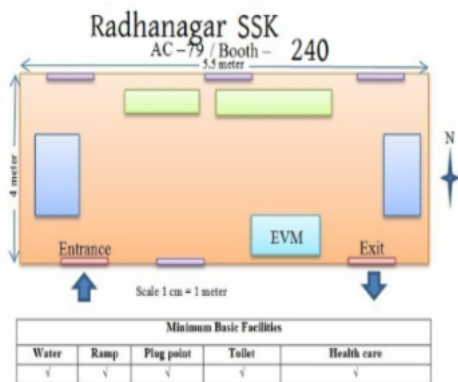

নির্বাচক নিবন্ধন আধিকারিকের স্বাক্ষর

Nazri Naksha

Google Map View

Polling Station Building Front View

Polling Station Front View

Cad View

Key MAP View

1 নাম : ছোপরা বিবি স্বামীর নাম : দলিল উদ্দিন মল্লিক বাড়ির নং : n0076 বয়স : 42 লিঙ্গ : মহিলা	WPL2233435 ফটো উপলব্ধ	2 নাম : রফিক মল্লিক পিতার নাম : আজিরবক্স মল্লিক বাড়ির নং : n0082 বয়স : 42 লিঙ্গ : পুরুষ	FJN2393155 ফটো উপলব্ধ	3 নাম : দলিলউদ্দিন মল্লিক পিতার নাম : তাহার মল্লিক বাড়ির নং : n0076 বয়স : 86 লিঙ্গ : পুরুষ	WPL2220994 ফটো উপলব্ধ
4 নাম : সাইফুদ্দিন মল্লিক পিতার নাম : আজির বক্স মল্লিক বাড়ির নং : n0082 বয়স : 35 লিঙ্গ : পুরুষ	WPL1163690 ফটো উপলব্ধ	5 নাম : নাসরিনা খাতুন মল্লিক স্বামীর নাম : সাইফুদ্দিন মল্লিক বাড়ির নং : n0082 বয়স : 28 লিঙ্গ : মহিলা	WPL1841220 ফটো উপলব্ধ	6 নাম : শ্রাবনী মল্লিক পিতার নাম : মতিউর রহমান মল্লিক বাড়ির নং : n0076 বয়স : 27 লিঙ্গ : মহিলা	WPL1922848 ফটো উপলব্ধ
7 নাম : কাকলী খাতুন স্বামীর নাম : মতিউর রহমান মল্লিক বাড়ির নং : n0076 বয়স : 49 লিঙ্গ : মহিলা	FJN1394899 ফটো উপলব্ধ	8 নাম : আজিরবক্স মল্লিক পিতার নাম : হজরৎ মল্লিক বাড়ির নং : n0082 বয়স : 76 লিঙ্গ : পুরুষ	WPL2221372 ফটো উপলব্ধ	9 নাম : আবদুর রহমান মল্লিক পিতার নাম : দলিল উদ্দিন মল্লিক বাড়ির নং : n0076 বয়স : 48 লিঙ্গ : পুরুষ	FJN1956713 ফটো উপলব্ধ
10 নাম : সাকিনা খাতুন মল্লিক স্বামীর নাম : আবদুর রহমান মল্লিক বাড়ির নং : n0076 বয়স : 42 লিঙ্গ : মহিলা	FJN2393197 ফটো উপলব্ধ	11 নাম : আব্দুল মহিত মল্লিক পিতার নাম : হজরৎ আলি মল্লিক বাড়ির নং : n0082 বয়স : 69 লিঙ্গ : পুরুষ	WB/11/071/138350 ফটো উপলব্ধ	12 নাম : জাহারন মল্লিক স্বামীর নাম : আজিরবক্স মল্লিক বাড়ির নং : n0082 বয়স : 50 লিঙ্গ : মহিলা	WB/11/071/138184 ফটো উপলব্ধ
13 নাম : সফিকউদ্দিন মল্লিক পিতার নাম : আজির বক্স মল্লিক বাড়ির নং : n0082 বয়স : 39 লিঙ্গ : পুরুষ	FJN2393148 ফটো উপলব্ধ	14 নাম : হাসিনা বিবি স্বামীর নাম : সফিকউদ্দিন মল্লিক বাড়ির নং : n0082 বয়স : 35 লিঙ্গ : মহিলা	WPL1282268 ফটো উপলব্ধ	15 নাম : মর্জিনা বিবি মল্লিক স্বামীর নাম : কামারুজ্জামান মল্লিক বাড়ির নং : এন0076 বয়স : 36 লিঙ্গ : মহিলা	FJN2659753 ফটো উপলব্ধ
16 নাম : মতিউর রহমান মল্লিক পিতার নাম : দলিল উদ্দিন মল্লিক বাড়ির নং : n0076 বয়স : 57 লিঙ্গ : পুরুষ	WPL2220978 ফটো উপলব্ধ	17 নাম : আসিক ইকবাল মল্লিক পিতার নাম : আবদুর রহমান মল্লিক বাড়ির নং : এন0076 বয়স : 22 লিঙ্গ : পুরুষ	WPL2582922 ফটো উপলব্ধ	18 নাম : নার্গিস মল্লিক স্বামীর নাম : সফিক মল্লিক বাড়ির নং : এন0082 বয়স : 33 লিঙ্গ : মহিলা	WPL1558634 ফটো উপলব্ধ
19 নাম : ফিরোজ মল্লিক স্বামীর নাম : মহিত মল্লিক বাড়ির নং : n0082 বয়স : 58 লিঙ্গ : মহিলা	WPL2222289 ফটো উপলব্ধ	20 নাম : তানিয়া খাতুন পিতার নাম : সফিক উদ্দিন মল্লিক বাড়ির নং : এন0082 বয়স : 23 লিঙ্গ : মহিলা	WPL2691558 ফটো উপলব্ধ	21 নাম : সাকিনা মল্লিক পিতার নাম : সফিক উদ্দিন মল্লিক বাড়ির নং : এন0082 বয়স : 23 লিঙ্গ : পুরুষ	WPL2691582 ফটো উপলব্ধ
22 নাম : সাবিউর রহমান খাঁ পিতার নাম : সাইফুল খাঁ বাড়ির নং : নং0125 বয়স : 24 লিঙ্গ : পুরুষ	WPL2329654 ফটো উপলব্ধ	23 নাম : আজবুল আলি খান পিতার নাম : ফরোজ আলি খান বাড়ির নং : এন008 বয়স : 25 লিঙ্গ : পুরুষ	WPL2051407 ফটো উপলব্ধ	24 নাম : আব্দুল রাজ্জাক মল্লিক পিতার নাম : আয়ুল আলি মল্লিক বাড়ির নং : এন0075 বয়স : 26 লিঙ্গ : পুরুষ	WPL2051027 ফটো উপলব্ধ
25 নাম : আয়ুব আলি মল্লিক পিতার নাম : হামেজ মল্লিক বাড়ির নং : n0075 বয়স : 68 লিঙ্গ : পুরুষ	WPL2227163 ফটো উপলব্ধ	26 নাম : ফতেমা খাতুন পিতার নাম : অয়ুল আলি মল্লিক বাড়ির নং : নং075 বয়স : 27 লিঙ্গ : মহিলা	WPL2333516 ফটো উপলব্ধ	27 নাম : আলিয়া মল্লিক স্বামীর নাম : আয়ুল আলি মল্লিক বাড়ির নং : n0075 বয়স : 61 লিঙ্গ : মহিলা	WPL2227171 ফটো উপলব্ধ
28 নাম : কাইফা খাতুন পিতার নাম : হাফিজুর রহমান খান বাড়ির নং : n0028 বয়স : 28 লিঙ্গ : মহিলা	WPL1841246 ফটো উপলব্ধ	29 নাম : সাবিনা ইয়াসমিন খাঁ স্বামীর নাম : রেজাউল খাঁ বাড়ির নং : n0045 বয়স : 36 লিঙ্গ : মহিলা	WPL1922483 ফটো উপলব্ধ	30 নাম : রবিদুল হক খাঁ পিতার নাম : সাহাবুদ্দিন খাঁ বাড়ির নং : n0005 বয়স : 41 লিঙ্গ : পুরুষ	WPL2368397 ফটো উপলব্ধ