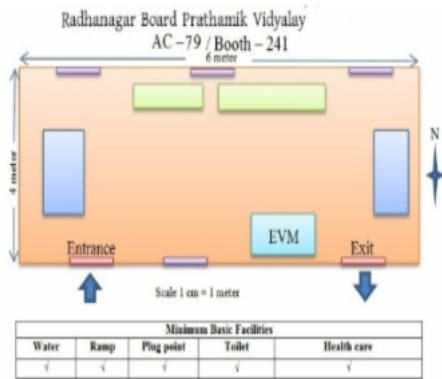

নির্বাচক নিবন্ধন আধিকারিকের স্বাক্ষর

Nazri Naksha

Google Map View

Polling Station Building Front View

Polling Station Front View

Cad View

Key MAP View

1 নাম : হাসিনা খাতুন বিবি স্বামীর নাম: রফিকুল খাঁ বাড়ির নং : n0233 বয়স : 38 লিঙ্গ : মহিলা	WPL1282573 ফটো উপলব্ধ	2 নাম : তুলানেছা খান স্বামীর নাম: আয়ুব আলি খান বাড়ির নং : না বয়স : 68 লিঙ্গ : মহিলা	WPL2170082 ফটো উপলব্ধ	3 নাম : রফিকুল খাঁ পিতার নাম: আলীবুদ্দিন খাঁ বাড়ির নং : n0233 বয়স : 36 লিঙ্গ : পুরুষ	FJN2659472 ফটো উপলব্ধ
4 নাম : মর্জিনা খান স্বামীর নাম: আসরাফ আলী খান বাড়ির নং : n0125 বয়স : 40 লিঙ্গ : মহিলা	FJN2572618 ফটো উপলব্ধ	5 নাম : আনিছুর খাঁ পিতার নাম: রবেল আলি খাঁ বাড়ির নং : n0169 বয়স : 42 লিঙ্গ : পুরুষ	FJN1957174 ফটো উপলব্ধ	6 নাম : আরসিনা খাতুন খান স্বামীর নাম: ওবেদুল হোসেন খান বাড়ির নং : n0125 বয়স : 38 লিঙ্গ : মহিলা	WPL1085588 ফটো উপলব্ধ
7 নাম : আসমানি খাঁ স্বামীর নাম: মজিবর আলি খাঁ বাড়ির নং : n0132 বয়স : 40 লিঙ্গ : মহিলা	FJN2393346 ফটো উপলব্ধ	8 নাম : সবানা খাতুন খান পিতার নাম: আব্দুল লথিফ খান বাড়ির নং : n0139 বয়স : 28 লিঙ্গ : মহিলা	WPL1841444 ফটো উপলব্ধ	9 নাম : সাহিনা খান স্বামীর নাম: রাক্বানা খান বাড়ির নং : n0155 বয়স : 36 লিঙ্গ : মহিলা	FJN2572568 ফটো উপলব্ধ
10 নাম : মহিতআলি খাঁ পিতার নাম: সাহাদৎ আলি খাঁ বাড়ির নং : n0134 বয়স : 63 লিঙ্গ : পুরুষ	WPL2223261 ফটো উপলব্ধ	11 নাম : আলিবুদ্দিন খাঁ পিতার নাম: জহিমউদ্দি খাঁ বাড়ির নং : n0219 বয়স : 65 লিঙ্গ : পুরুষ	WPL2233310 ফটো উপলব্ধ	12 নাম : রোকসোনা খাঁ স্বামীর নাম: মনিরুলজামাল বাড়ির নং : n0136 বয়স : 39 লিঙ্গ : মহিলা	WPL1163823 ফটো উপলব্ধ
13 নাম : আসমা খাতুন খান স্বামীর নাম: আমজাদ আলী খান বাড়ির নং : n0169 বয়স : 38 লিঙ্গ : মহিলা	WPL1841527 ফটো উপলব্ধ	14 নাম : আসমিনা খাতুন খাঁ স্বামীর নাম: লালটু খাঁ বাড়ির নং : n0139 বয়স : 30 লিঙ্গ : মহিলা	WPL1743657 ফটো উপলব্ধ	15 নাম : আশালতা খান স্বামীর নাম: হাসান আলী খাঁ বাড়ির নং : n0169 বয়স : 33 লিঙ্গ : মহিলা	WPL1282409 ফটো উপলব্ধ
16 নাম : ফরিদা খাঁ স্বামীর নাম: নামদার খান বাড়ির নং : n0132 বয়স : 48 লিঙ্গ : মহিলা	WPL2220960 ফটো উপলব্ধ	17 নাম : ওবেদুল হোসেন খান পিতার নাম: আসান আলী খান বাড়ির নং : n0125 বয়স : 43 লিঙ্গ : পুরুষ	FJN2203073 ফটো উপলব্ধ	18 নাম : আসরাফ আলি খান পিতার নাম: আসান আলী খান বাড়ির নং : n0125 বয়স : 45 লিঙ্গ : পুরুষ	FJN2201986 ফটো উপলব্ধ
19 নাম : তাজমা বিবি স্বামীর নাম: আব্দুলতিফ খাঁ বাড়ির নং : n0139 বয়স : 55 লিঙ্গ : মহিলা	WPL2169381 ফটো উপলব্ধ	20 নাম : মজিবর খান পিতার নাম: আব্বাক্কর খান বাড়ির নং : n0127 বয়স : 40 লিঙ্গ : পুরুষ	WPL1085646 ফটো উপলব্ধ	21 নাম : রাখিবুল হোসেন খাঁ পিতার নাম: আসান আলি খাঁ বাড়ির নং : n0125 বয়স : 40 লিঙ্গ : পুরুষ	FJN2572600 ফটো উপলব্ধ
22 নাম : নাসিবা খাতুন স্বামীর নাম: হাসিবুল খান বাড়ির নং : এন0131 বয়স : 23 লিঙ্গ : মহিলা	WPL2433803 ফটো উপলব্ধ	23 নাম : আমজাদ আলী খান পিতার নাম: রবেল আলী খান বাড়ির নং : n0169 বয়স : 36 লিঙ্গ : পুরুষ	WPL1282417 ফটো উপলব্ধ	24 নাম : সেলিনা বিবি স্বামীর নাম: মহাসিন খান বাড়ির নং : n0155 বয়স : 34 লিঙ্গ : মহিলা	NEY1715705 ফটো উপলব্ধ
25 নাম : আমিনুর খান পিতার নাম: আসরাফ আলী খান বাড়ির নং : এন0125 বয়স : 21 লিঙ্গ : পুরুষ	WPL2623379 ফটো উপলব্ধ	26 নাম : সান্তনা খাঁ স্বামীর নাম: দেলওয়ার হোসেন খাঁ বাড়ির নং : এন0137 বয়স : 25 লিঙ্গ : মহিলা	WPL2581908 ফটো উপলব্ধ	27 নাম : রঞ্জিনা বিবি স্বামীর নাম: মজিবর রহমান খান বাড়ির নং : n0137 বয়স : 35 লিঙ্গ : মহিলা	WPL1429786 ফটো উপলব্ধ
28 নাম : সেলিম খাঁ পিতার নাম: আসরাফ আলী খান বাড়ির নং : এন0125 বয়স : 23 লিঙ্গ : পুরুষ	WPL2494375 ফটো উপলব্ধ	29 নাম : ইব্রাহিম খাঁ পিতার নাম: সোরাবুদ্দিন খাঁ বাড়ির নং : এন0131 বয়স : 22 লিঙ্গ : পুরুষ	WPL2494433 ফটো উপলব্ধ	30 নাম : আমির হামজা খাঁ পিতার নাম: সুবারুদ্দিন খাঁ বাড়ির নং : এন0131 বয়স : 24 লিঙ্গ : পুরুষ	WPL2494615 ফটো উপলব্ধ