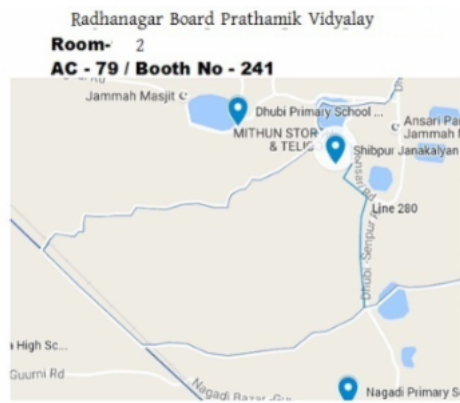

Google Map View