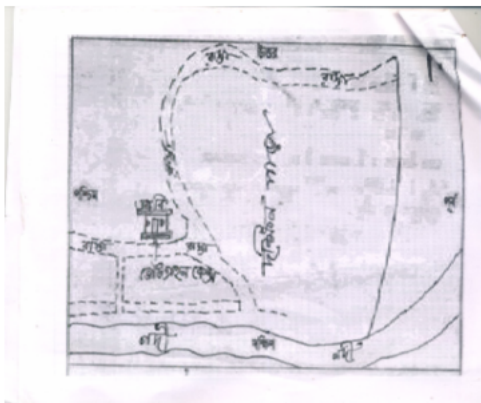

Nazri Naksha