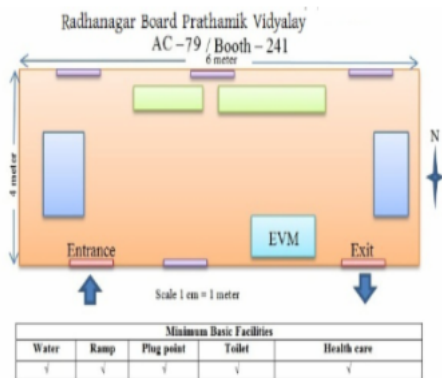

নির্বাচক নিবন্ধন আধিকারিকের স্বাক্ষর

Nazri Naksha

Google Map View

Polling Station Building Front View

Polling Station Front View

Cad View

Key MAP View

1 নাম : সালমা খাতুন (বিবি) স্বামীর নাম: বগা খান বাড়ির নং : n0205 বয়স : 31 লিঙ্গ : মহিলা	WPL1744127 ফটো উপলব্ধ	2 নাম : রমজানী বিবি স্বামীর নাম: আবুলহোসেম মন্ডল বাড়ির নং : n0178 বয়স : 61 লিঙ্গ : মহিলা	FJN2528081 ফটো উপলব্ধ	3 নাম : রোজিনা পারভিন স্বামীর নাম: আব্দুস সালাম মল্লিক বাড়ির নং : n0027 বয়স : 28 লিঙ্গ : মহিলা	WPL1986454 ফটো উপলব্ধ
4 নাম : সুকিলা বিবি স্বামীর নাম: আব্দুল্লাহ সেখ বাড়ির নং : n0021 বয়স : 40 লিঙ্গ : মহিলা	UFQ1471093 ফটো উপলব্ধ	5 নাম : অজগাীর মন্ডল পিতার নাম: আবুল হোসেন মন্ডল বাড়ির নং : 0178 বয়স : 25 লিঙ্গ : পুরুষ	WPL2120186 ফটো উপলব্ধ	6 নাম : আলি আকবার মণ্ডল পিতার নাম: আবুল হোসেন মণ্ডল বাড়ির নং : n0178 বয়স : 28 লিঙ্গ : পুরুষ	WPL1841964 ফটো উপলব্ধ
7 নাম : সাহানাজ বেগম স্বামীর নাম: রকিবুল মোল্লা বাড়ির নং : রাধানগর বয়স : 31 লিঙ্গ : মহিলা	WPL2119113 ফটো উপলব্ধ	8 নাম : তানজিলা খাতুন স্বামীর নাম: ছাদিকুর রহমান মল্লিক বাড়ির নং : n0233 বয়স : 28 লিঙ্গ : মহিলা	WPL1923226 ফটো উপলব্ধ	9 নাম : নূরজাহান বিবি স্বামীর নাম: মনিরুল মল্লিক বাড়ির নং : n0053 বয়স : 31 লিঙ্গ : মহিলা	WPL1986504 ফটো উপলব্ধ
10 নাম : রফিউল্লাহ খাতুন স্বামীর নাম: সাখাওয়াত হোসেন মল্লিক বাড়ির নং : নং145 বয়স : 31 লিঙ্গ : মহিলা	WPL1549971 ফটো উপলব্ধ	11 নাম : আসিকু জামান কাজী পিতার নাম: আরিফ কাজী বাড়ির নং : এন0081 বয়স : 24 লিঙ্গ : পুরুষ	WPL2427243 ফটো উপলব্ধ	12 নাম : নিমী কাজী স্বামীর নাম: নসর কাজী বাড়ির নং : n0081 বয়স : 76 লিঙ্গ : মহিলা	WPL2218113 ফটো উপলব্ধ
13 নাম : এক্রামুল হক কাজী পিতার নাম: নিয়ত কাজী বাড়ির নং : n0019 বয়স : 53 লিঙ্গ : পুরুষ	WPL2366862 ফটো উপলব্ধ	14 নাম : মমতাজ কলী স্বামীর নাম: আরিফ কাজী বাড়ির নং : n0081 বয়স : 49 লিঙ্গ : মহিলা	FJN1957307 ফটো উপলব্ধ	15 নাম : রুবিনা খাতুন স্বামীর নাম: রিনা কাজী বাড়ির নং : n0081 বয়স : 34 লিঙ্গ : মহিলা	WPL1354083 ফটো উপলব্ধ
16 নাম : আরিফ কাজী পিতার নাম: নসর কাজী বাড়ির নং : n0081 বয়স : 53 লিঙ্গ : পুরুষ	WB/11/071/141275 ফটো উপলব্ধ	17 নাম : রিনা কাজী পিতার নাম: নসর কাজী বাড়ির নং : n0081 বয়স : 57 লিঙ্গ : মহিলা	WPL2163368 ফটো উপলব্ধ	18 নাম : আলহাস্দু কাজী পিতার নাম: এক্রামুল হক কাজী বাড়ির নং : n0019 বয়স : 28 লিঙ্গ : পুরুষ	WPL1841832 ফটো উপলব্ধ
19 নাম : নূরজাহান বিবি স্বামীর নাম: এক্রামুল হক কাজী বাড়ির নং : n0019 বয়স : 30 লিঙ্গ : মহিলা	WPL1841873 ফটো উপলব্ধ	20 নাম : কালাম কাজী পিতার নাম: এক্রামুল হক কাজী বাড়ির নং : এন0019 বয়স : 24 লিঙ্গ : পুরুষ	WPL2427193 ফটো উপলব্ধ	21 নাম : আছিয়া কাজী স্বামীর নাম: খেজমত আলি কাজী বাড়ির নং : n0002 বয়স : 61 লিঙ্গ : মহিলা	WPL2161610 ফটো উপলব্ধ
22 নাম : ইবাদৎ আলি কাজী পিতার নাম: খেজমত কাজী বাড়ির নং : n0002 বয়স : 27 লিঙ্গ : পুরুষ	WPL1841865 ফটো উপলব্ধ	23 নাম : মনিরুল ইসলাম কাজী পিতার নাম: কদর আলি কাজী বাড়ির নং : n0070 বয়স : 32 লিঙ্গ : পুরুষ	WPL1559020 ফটো উপলব্ধ	24 নাম : আসুজান কাজী স্বামীর নাম: শরফুল কাজী বাড়ির নং : n0070 বয়স : 35 লিঙ্গ : মহিলা	WPL1677483 ফটো উপলব্ধ
25 নাম : আমেনা কাজী পিতার নাম: কদর কাজী বাড়ির নং : n0070 বয়স : 53 লিঙ্গ : মহিলা	WB/11/071/141233 ফটো উপলব্ধ	26 নাম : ফেরদৌসী কাজী স্বামীর নাম: কদর কাজী বাড়ির নং : n0070 বয়স : 61 লিঙ্গ : মহিলা	WB/11/071/141282 ফটো উপলব্ধ	27 নাম : কদর আলি কাজী পিতার নাম: জলিল কাজী বাড়ির নং : n0070 বয়স : 76 লিঙ্গ : পুরুষ	WB/11/071/141428 ফটো উপলব্ধ
28 নাম : রিজিয়া কাজী স্বামীর নাম: জেহের কাজী বাড়ির নং : n0002 বয়স : 86 লিঙ্গ : মহিলা	WB/11/071/141361 ফটো উপলব্ধ	29 নাম : শরফুল কাজী পিতার নাম: কদর আলি কাজী বাড়ির নং : n0070 বয়স : 40 লিঙ্গ : পুরুষ	WPL1677475 ফটো উপলব্ধ	30 নাম : ইউনুস আলি কাজী পিতার নাম: খেজমত আলি কাজী বাড়ির নং : n0002 বয়স : 38 লিঙ্গ : পুরুষ	FJN2393767 ফটো উপলব্ধ