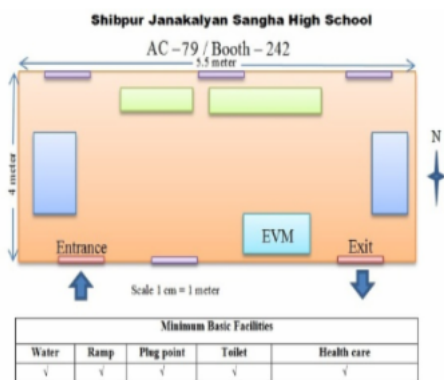

নির্বাচক নিবন্ধন আধিকারিকের স্বাক্ষর

Nazri Naksha

Google Map View

Polling Station Building Front View

Polling Station Front View

Cad View

Key MAP View

1 নাম : চুমকী মন্ডল স্বামীর নাম: সৌমিত্র মণ্ডল বাড়ির নং : n0178 বয়স : 35 লিঙ্গ : মহিলা	WPL1158682 ফটো উপলব্ধ	2 নাম : রুমা ঘোষ স্বামীর নাম: অভিজিত ঘোষ বাড়ির নং : 0161 বয়স : 28 লিঙ্গ : মহিলা	WPL1986884 ফটো উপলব্ধ	3 নাম : বার্ণা ঘোষ স্বামীর নাম: বিপ্লব ঘোষ বাড়ির নং : n0162 বয়স : 49 লিঙ্গ : মহিলা	WB/11/071/132491 ফটো উপলব্ধ
4 নাম : শান্তিচরন ঘোষ পিতার নাম: ষষ্টিচরন ঘোষ বাড়ির নং : n0160 বয়স : 79 লিঙ্গ : পুরুষ	WB/11/071/132303 ফটো উপলব্ধ	5 নাম : লতিকা ঘোষ স্বামীর নাম: সাধন ঘোষ বাড়ির নং : n0159 বয়স : 50 লিঙ্গ : মহিলা	WPL1354802 ফটো উপলব্ধ	6 নাম : মালা ঘোষ স্বামীর নাম: নিখিল ঘোষ বাড়ির নং : n0157 বয়স : 51 লিঙ্গ : মহিলা	WB/11/071/129435 ফটো উপলব্ধ
7 নাম : নিখিল ঘোষ পিতার নাম: লালমোহন ঘোষ বাড়ির নং : n0156 বয়স : 56 লিঙ্গ : পুরুষ	WB/11/071/129442 ফটো উপলব্ধ	8 নাম : প্রশান্ত ঘোষ পিতার নাম: বাবলু ঘোষ বাড়ির নং : n0123 বয়স : 29 লিঙ্গ : পুরুষ	WPL1744382 ফটো উপলব্ধ	9 নাম : দীপিকা ঘোষ স্বামীর নাম: বাবলু ঘোষ বাড়ির নং : n0123 বয়স : 53 লিঙ্গ : মহিলা	WB/11/071/129080 ফটো উপলব্ধ
10 নাম : বাবলু ঘোষ পিতার নাম: বলাই ঘোষ বাড়ির নং : n0123 বয়স : 53 লিঙ্গ : পুরুষ	WB/11/071/129235 ফটো উপলব্ধ	11 নাম : অভিজিৎ ঘোষ পিতার নাম: বিপ্লব ঘোষ বাড়ির নং : n0161 বয়স : 32 লিঙ্গ : পুরুষ	WPL1430115 ফটো উপলব্ধ	12 নাম : বিপ্লব ঘোষ পিতার নাম: শান্তি চরন ঘোষ বাড়ির নং : n0161 বয়স : 52 লিঙ্গ : পুরুষ	WB/11/071/132340 ফটো উপলব্ধ
13 নাম : সৌরভ ঘোষ পিতার নাম: সমর ঘোষ বাড়ির নং : এন0189 বয়স : 27 লিঙ্গ : পুরুষ	WPL1923507 ফটো উপলব্ধ	14 নাম : সোনালী বিশ্বাস ঘোষ স্বামীর নাম: প্রশান্ত ঘোষ বাড়ির নং : এন00123 বয়স : 23 লিঙ্গ : মহিলা	WPL2426724 ফটো উপলব্ধ	15 নাম : মৃত্যুঞ্জয় ঘোষ পিতার নাম: নিখিল ঘোষ বাড়ির নং : এন0156 বয়স : 23 লিঙ্গ : পুরুষ	WPL2496719 ফটো উপলব্ধ
16 নাম : সমর ঘোষ পিতার নাম: গৌর ঘোষ বাড়ির নং : n0189 বয়স : 57 লিঙ্গ : পুরুষ	WB/11/071/129187 ফটো উপলব্ধ	17 নাম : সুরজিত ঘোষ পিতার নাম: বিপ্লব ঘোষ বাড়ির নং : 0161 বয়স : 27 লিঙ্গ : পুরুষ	WPL1986942 ফটো উপলব্ধ	18 নাম : বার্ণা ঘোষ স্বামীর নাম: সমর ঘোষ বাড়ির নং : এন0189 বয়স : 47 লিঙ্গ : মহিলা	FJN1387182 ফটো উপলব্ধ
19 নাম : সাহাভন ফকীর স্বামীর নাম: তেলবৎ ফকীর বাড়ির নং : n0009 বয়স : 81 লিঙ্গ : মহিলা	WB/11/071/129621 ফটো উপলব্ধ	20 নাম : কুতুবুদ্দিন ফকীর পিতার নাম: তেলবৎ ফকীর বাড়ির নং : এন001 বয়স : 49 লিঙ্গ : পুরুষ	FJN2199107 ফটো উপলব্ধ	21 নাম : সমীরন বিবি ফকির স্বামীর নাম: কুতুবুদ্দিন ফকির বাড়ির নং : n0009 বয়স : 40 লিঙ্গ : মহিলা	WPL1097179 ফটো উপলব্ধ
22 নাম : কমলা বিশ্বাস স্বামীর নাম: কালিদাস বিশ্বাস বাড়ির নং : n0010 বয়স : 28 লিঙ্গ : মহিলা	WPL1842079 ফটো উপলব্ধ	23 নাম : পিন্টু সেখ পিতার নাম: সুরাবুদ্দীন সেখ বাড়ির নং : n0009 বয়স : 34 লিঙ্গ : পুরুষ	WPL1282961 ফটো উপলব্ধ	24 নাম : বিলকিস নাহার সেখ স্বামীর নাম: পিন্টু সেখ বাড়ির নং : n0009 বয়স : 30 লিঙ্গ : মহিলা	WPL1842087 ফটো উপলব্ধ
25 নাম : সাবনুর খাতুন পিতার নাম: কুতুবুদ্দিন ফকীর বাড়ির নং : n0009 বয়স : 24 লিঙ্গ : মহিলা	WPL2325017 ফটো উপলব্ধ	26 নাম : বিউটি খাতুন পিতার নাম: ইসমাইল ফকির বাড়ির নং : n0010 বয়স : 31 লিঙ্গ : মহিলা	WPL1677558 ফটো উপলব্ধ	27 নাম : কালীদাস বিশ্বাস পিতার নাম: কার্তিক বিশ্বাস বাড়ির নং : n0010 বয়স : 34 লিঙ্গ : পুরুষ	WPL1677590 ফটো উপলব্ধ
28 নাম : আছিয়া ফকীর স্বামীর নাম: ইসমাইল ফকীর বাড়ির নং : n0010 বয়স : 71 লিঙ্গ : মহিলা	WB/11/071/129128 ফটো উপলব্ধ	29 নাম : আশরাফি বিবি স্বামীর নাম: ইয়াজুদ্দিন ফকির বাড়ির নং : n0010 বয়স : 35 লিঙ্গ : মহিলা	WPL1677566 ফটো উপলব্ধ	30 নাম : সুরাবুদ্দীন ফকির পিতার নাম: তেলবৎ ফকির বাড়ির নং : n0009 বয়স : 63 লিঙ্গ : পুরুষ	WPL2138386 ফটো উপলব্ধ