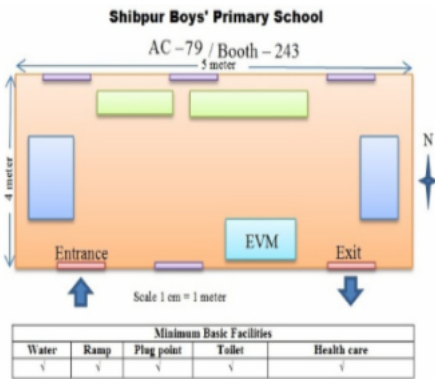

নির্বাচক নিবন্ধন আধিকারিকের স্বাক্ষর

Nazri Naksha

Google Map View

Polling Station Building Front View

Polling Station Front View

Cad View

Key MAP View

1 নাম : সুমিত্রা কর্মকার স্বামীর নাম: ধর্মদাস কর্মকার বাড়ির নং : n0065 বয়স : 66 লিঙ্গ : মহিলা ফটো উপলব্ধ	WB/11/071/132206	2 নাম : দিলীপ কর্মকার পিতার নাম: যতীন্দ্রনাথ কর্মকার বাড়ির নং : n0066 বয়স : 63 লিঙ্গ : পুরুষ ফটো উপলব্ধ	WB/11/071/132492	3 নাম : রুপম কর্মকার পিতার নাম: লালমোহন কর্মকার বাড়ির নং : n0068 বয়স : 36 লিঙ্গ : পুরুষ ফটো উপলব্ধ	WPL1164201
4 নাম : কল্পনা কর্মকার স্বামীর নাম: লালমোহন কর্মকার বাড়ির নং : n0068 বয়স : 55 লিঙ্গ : মহিলা ফটো উপলব্ধ	WB/11/071/132225	5 নাম : লালমোহন কর্মকার পিতার নাম: যতীন্দ্রনাথ কর্মকার বাড়ির নং : n0068 বয়স : 66 লিঙ্গ : পুরুষ ফটো উপলব্ধ	WB/11/071/132273	6 নাম : মিঠু কর্মকার স্বামীর নাম: সুভাষ চন্দ্র কর্মকার বাড়ির নং : n0067 বয়স : 45 লিঙ্গ : মহিলা ফটো উপলব্ধ	FJN2133155
7 নাম : সুভাষ চন্দ্র কর্মকার পিতার নাম: সন্তোষ কুমার কর্মকার বাড়ির নং : n0067 বয়স : 53 লিঙ্গ : পুরুষ ফটো উপলব্ধ	WPL1430370	8 নাম : কাকুলী কর্মকার স্বামীর নাম: শান্তনু কর্মকার বাড়ির নং : n0067 বয়স : 42 লিঙ্গ : মহিলা ফটো উপলব্ধ	FJN2200293	9 নাম : শান্তনু কর্মকার পিতার নাম: সন্তোষকুমার কর্মকার বাড়ির নং : n0067 বয়স : 50 লিঙ্গ : পুরুষ ফটো উপলব্ধ	WB/11/071/132095
10 নাম : বিশাখা কর্মকার স্বামীর নাম: সন্তোষকুমার কর্মকার বাড়ির নং : n0067 বয়স : 73 লিঙ্গ : মহিলা ফটো উপলব্ধ	WB/11/071/132203	11 নাম : পুর্নিমা কর্মকার স্বামীর নাম: দিলীপকুমার কর্মকার বাড়ির নং : n0066 বয়স : 52 লিঙ্গ : মহিলা ফটো উপলব্ধ	WB/11/071/132224	12 নাম : দীপঙ্কর কর্মকার পিতার নাম: দিলীপ কর্মকার বাড়ির নং : n0066 বয়স : 33 লিঙ্গ : পুরুষ ফটো উপলব্ধ	WPL1354877
13 নাম : বিবেকানন্দ কর্মকার পিতার নাম: সুভাষ চন্দ্র কর্মকার বাড়ির নং : n0067 বয়স : 28 লিঙ্গ : পুরুষ ফটো উপলব্ধ	WPL1842137	14 নাম : সায়েন কর্মকার পিতার নাম: শান্তনু কর্মকার বাড়ির নং : এন0067 বয়স : 22 লিঙ্গ : পুরুষ ফটো উপলব্ধ	WPL2496842	15 নাম : নিপা কর্মকার স্বামীর নাম: দীপঙ্কর কর্মকার বাড়ির নং : এন0066 বয়স : 24 লিঙ্গ : মহিলা ফটো উপলব্ধ	WPL2538981
16 নাম : শর্মিলা ঘোষ স্বামীর নাম: সুরজিৎ ঘোষ বাড়ির নং : শিবপুর বয়স : 27 লিঙ্গ : মহিলা ফটো উপলব্ধ	WPL1916287	17 নাম : রিয়া ঘোষ স্বামীর নাম: অমর ঘোষ বাড়ির নং : শিবপুর বয়স : 21 লিঙ্গ : মহিলা ফটো উপলব্ধ	WPL2584142	18 নাম : দেবিকা ঘোষ স্বামীর নাম: খোকন ঘোষ বাড়ির নং : এন0058 বয়স : 22 লিঙ্গ : মহিলা ফটো উপলব্ধ	WPL2574952
19 নাম : সুকান্ত ঘোষ মায়ের নাম: পার্বতী ঘোষ বাড়ির নং : n0057 বয়স : 31 লিঙ্গ : পুরুষ ফটো উপলব্ধ	WPL1677855	20 নাম : হীরামতি ঘোষ স্বামীর নাম: সুদেব ঘোষ বাড়ির নং : n0063 বয়স : 60 লিঙ্গ : মহিলা ফটো উপলব্ধ	WPL2465011	21 নাম : সুসিতা ঘোষ স্বামীর নাম: অমল ঘোষ বাড়ির নং : নং0057 বয়স : 24 লিঙ্গ : মহিলা ফটো উপলব্ধ	WPL2496768
22 নাম : পাপিয়া ঘোষ পিতার নাম: শংকরকুমার ঘোষ বাড়ির নং : এন0064 বয়স : 29 লিঙ্গ : মহিলা ফটো উপলব্ধ	WPL1744564	23 নাম : শর্মিষ্ঠা ঘোষ পিতার নাম: সুজন ঘোষ বাড়ির নং : এন0064 বয়স : 20 লিঙ্গ : মহিলা ফটো উপলব্ধ	WPL2602027	24 নাম : সুসিতা ঘোষ পিতার নাম: ঘুতু ঘোষ বাড়ির নং : এন0062 বয়স : 27 লিঙ্গ : মহিলা ফটো উপলব্ধ	WPL1916139
25 নাম : সাগর ঘোষ পিতার নাম: নেপালচন্দ্র ঘোষ বাড়ির নং : n0064 বয়স : 49 লিঙ্গ : পুরুষ ফটো উপলব্ধ	WPL2601748	26 নাম : সুমন ঘোষ পিতার নাম: সুদেব ঘোষ বাড়ির নং : n0063 বয়স : 42 লিঙ্গ : পুরুষ ফটো উপলব্ধ	FJN1954023	27 নাম : বাসন্তী ঘোষ স্বামীর নাম: সুমন ঘোষ বাড়ির নং : n0063 বয়স : 32 লিঙ্গ : মহিলা ফটো উপলব্ধ	WPL1677889
28 নাম : উত্তম ঘোষ পিতার নাম: নেপালচন্দ্র ঘোষ বাড়ির নং : n0064 বয়স : 62 লিঙ্গ : পুরুষ ফটো উপলব্ধ	WPL2536902	29 নাম : সুপর্ণা ঘোষ স্বামীর নাম: সুজিত ঘোষ বাড়ির নং : n0058 বয়স : 29 লিঙ্গ : মহিলা ফটো উপলব্ধ	WPL1842186	30 নাম : অভিজিৎ ঘোষ পিতার নাম: অর্জুন ঘোষ বাড়ির নং : এন0061 বয়স : 28 লিঙ্গ : পুরুষ ফটো উপলব্ধ	WPL1923432