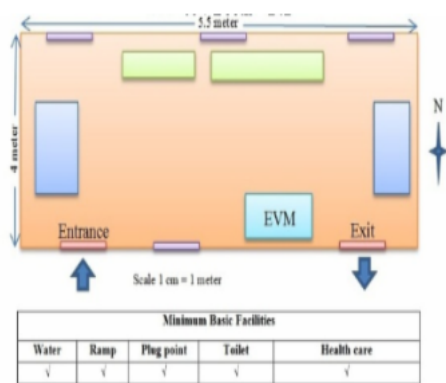

নির্বাচক নিবন্ধন আধিকারিকের স্বাক্ষর

Nazri Naksha

Google Map View

Polling Station Building Front View

Polling Station Front View

Cad View

Key MAP View

1 নাম : অনিতা (হালদার)বিশ্বাস স্বামীর নাম: প্রলয় বিশ্বাস বাড়ির নং : n0224 বয়স : 35 লিঙ্গ : মহিলা	NHW1346352 ফটো উপলব্ধ	2 নাম : অনিমা কবিরাজ স্বামীর নাম: শঙ্কর কুমার কবিরাজ বাড়ির নং : n0112 বয়স : 86 লিঙ্গ : মহিলা	WB/11/071/129485 ফটো উপলব্ধ	3 নাম : শ্যামল কুমার কবিরাজ পিতার নাম: শঙ্কর কুমার কবিরাজ বাড়ির নং : নং112 বয়স : 66 লিঙ্গ : পুরুষ	WPL2480358 ফটো উপলব্ধ
4 নাম : শুভময় কবিরাজ পিতার নাম: সাধন কবিরাজ বাড়ির নং : N0112 বয়স : 26 লিঙ্গ : পুরুষ	WPL1987072 ফটো উপলব্ধ	5 নাম : শিবানী কবিরাজ স্বামীর নাম: দেবাশিস কবিরাজ বাড়ির নং : এন0117 বয়স : 34 লিঙ্গ : মহিলা	WPL2038396 ফটো উপলব্ধ	6 নাম : সাধন কবিরাজ পিতার নাম: শঙ্কর কবিরাজ বাড়ির নং : n0112 বয়স : 59 লিঙ্গ : পুরুষ	WB/11/071/129557 ফটো উপলব্ধ
7 নাম : রমা কবিরাজ স্বামীর নাম: সাধন কবিরাজ বাড়ির নং : n0112 বয়স : 46 লিঙ্গ : মহিলা	FJN1387166 ফটো উপলব্ধ	8 নাম : কনিকা কবিরাজ স্বামীর নাম: বিদ্যুৎ কবিরাজ বাড়ির নং : n0117 বয়স : 38 লিঙ্গ : মহিলা	WPL1101492 ফটো উপলব্ধ	9 নাম : বিদ্যুৎ কবিরাজ পিতার নাম: মাধব কবিরাজ বাড়ির নং : n0117 বয়স : 42 লিঙ্গ : পুরুষ	FJN2196327 ফটো উপলব্ধ
10 নাম : শিখা কবিরাজ স্বামীর নাম: মাধব কবিরাজ বাড়ির নং : n0117 বয়স : 65 লিঙ্গ : মহিলা	WPL2521565 ফটো উপলব্ধ	11 নাম : মাধব কবিরাজ পিতার নাম: সতহচরন কবিরাজ বাড়ির নং : n0117 বয়স : 68 লিঙ্গ : পুরুষ	WB/11/071/129515 ফটো উপলব্ধ	12 নাম : জয়ন্ত কবিরাজ পিতার নাম: জগন্নাথ কবিরাজ বাড়ির নং : n0116 বয়স : 45 লিঙ্গ : পুরুষ	FJN1387026 ফটো উপলব্ধ
13 নাম : অল্পপূর্ণা কবিরাজ স্বামীর নাম: জগন্নাথ কবিরাজ বাড়ির নং : n0116 বয়স : 71 লিঙ্গ : মহিলা	WB/11/071/129141 ফটো উপলব্ধ	14 নাম : জগন্নাথ কবিরাজ পিতার নাম: সত্যচরন কবিরাজ বাড়ির নং : n0116 বয়স : 77 লিঙ্গ : পুরুষ	WB/11/071/129516 ফটো উপলব্ধ	15 নাম : দেবাশীষ কবিরাজ পিতার নাম: মাধব কবিরাজ বাড়ির নং : n0117 বয়স : 38 লিঙ্গ : পুরুষ	FJN2390235 ফটো উপলব্ধ
16 নাম : মিনতি কবিরাজ স্বামীর নাম: শ্যামল কুমার কবিরাজ বাড়ির নং : শিবপুর পূর্বপাড়া বয়স : 63 লিঙ্গ : মহিলা	WPL2133023 ফটো উপলব্ধ	17 নাম : শৌভিক কবিরাজ পিতার নাম: শ্যামল কুমার কবিরাজ বাড়ির নং : N0112 বয়স : 24 লিঙ্গ : পুরুষ	WPL2457810 ফটো উপলব্ধ	18 নাম : প্রভাকর সর্দার পিতার নাম: প্রণব সর্দার বাড়ির নং : এন0046 বয়স : 23 লিঙ্গ : পুরুষ	WPL2425270 ফটো উপলব্ধ
19 নাম : জ্ঞানদাবালা ঘোষ স্বামীর নাম: অজিত ঘোষ বাড়ির নং : n0042 বয়স : 77 লিঙ্গ : মহিলা	WPL2445195 ফটো উপলব্ধ	20 নাম : মধুমিতা ঘোষ স্বামীর নাম: প্রসেন ঘোষ বাড়ির নং : এন0099 বয়স : 36 লিঙ্গ : মহিলা	WPL1103498 ফটো উপলব্ধ	21 নাম : সম্রাট ঘোষ পিতার নাম: জয়দেব ঘোষ বাড়ির নং : এন0020 বয়স : 24 লিঙ্গ : পুরুষ	WPL2424422 ফটো উপলব্ধ
22 নাম : সুমন্ত ঘোষ পিতার নাম: মধু ঘোষ বাড়ির নং : এন0050 বয়স : 23 লিঙ্গ : পুরুষ	WPL2424430 ফটো উপলব্ধ	23 নাম : সাগর ঘোষ পিতার নাম: গনেশ ঘোষ বাড়ির নং : n0200 বয়স : 36 লিঙ্গ : পুরুষ	FJN2657930 ফটো উপলব্ধ	24 নাম : অর্চনা ঘোষ স্বামীর নাম: সাধন ঘোষ বাড়ির নং : n0201 বয়স : 48 লিঙ্গ : মহিলা	WPL1103217 ফটো উপলব্ধ
25 নাম : সুস্মিতা ঘোষ স্বামীর নাম: মধু ঘোষ বাড়ির নং : এন0030 বয়স : 32 লিঙ্গ : মহিলা	XUW1619907 ফটো উপলব্ধ	26 নাম : সজল ঘোষ পিতার নাম: সাধন ঘোষ বাড়ির নং : n0201 বয়স : 29 লিঙ্গ : পুরুষ	WPL1744721 ফটো উপলব্ধ	27 নাম : প্রসেনজিৎ ঘোষ পিতার নাম: অসিত ঘোষ বাড়ির নং : n0201 বয়স : 34 লিঙ্গ : পুরুষ	WPL1559871 ফটো উপলব্ধ
28 নাম : সঞ্জু ঘোষ পিতার নাম: সোনাতন ঘোষ বাড়ির নং : এন0032 বয়স : 23 লিঙ্গ : পুরুষ	WPL2425379 ফটো উপলব্ধ	29 নাম : সোমা ঘোষ স্বামীর নাম: ধ্রুব ঘোষ বাড়ির নং : n0210 বয়স : 37 লিঙ্গ : মহিলা	FJN2570968 ফটো উপলব্ধ	30 নাম : বিশুজিৎ ঘোষ পিতার নাম: হারাধন ঘোষ বাড়ির নং : n0218 বয়স : 29 লিঙ্গ : পুরুষ	WPL1744796 ফটো উপলব্ধ