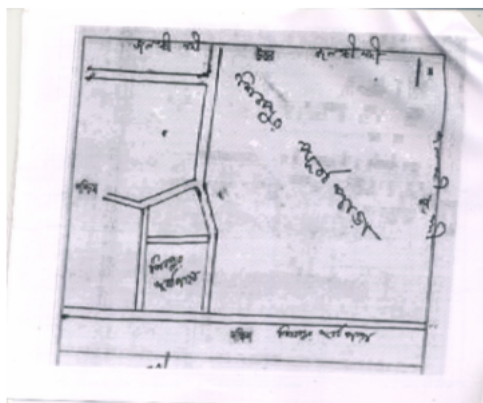

Nazri Naksha