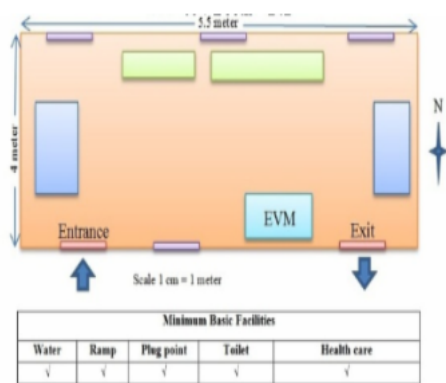

নির্বাচক নিবন্ধন আধিকারিকের স্বাক্ষর

Nazri Naksha

Google Map View

Polling Station Building Front View

Polling Station Front View

Cad View

Key MAP View

1 নাম : সুপ্রিয়া বিশ্বাস স্বামীর নাম: আনন্দময় বিশ্বাস বাড়ির নং : শিবপুর বয়স : 52 লিঙ্গ : মহিলা	FJN1951193 ফটো উপলব্ধ	2 নাম : আনন্দময় বিশ্বাস পিতার নাম: সুধীর কুমার বিশ্বাস বাড়ির নং : শিবপুর বয়স : 65 লিঙ্গ : পুরুষ	WPL2607638 ফটো উপলব্ধ	3 নাম : প্রসেনজিৎ কর্মকার পিতার নাম: শঙ্কর কর্মকার বাড়ির নং : n0118 বয়স : 38 লিঙ্গ : পুরুষ	FJN2576759 ফটো উপলব্ধ
4 নাম : সঞ্জিত কুমার কর্মকার পিতার নাম: শংকর কর্মকার বাড়ির নং : n0118 বয়স : 41 লিঙ্গ : পুরুষ	FJN2197150 ফটো উপলব্ধ	5 নাম : পারুলবালা কর্মকার স্বামীর নাম: হেমন্ত কর্মকার বাড়ির নং : n0118 বয়স : 52 লিঙ্গ : মহিলা	WB/11/071/123525 ফটো উপলব্ধ	6 নাম : হেমন্ত কর্মকার পিতার নাম: রেনুপদ কর্মকার বাড়ির নং : এন0118 বয়স : 83 লিঙ্গ : পুরুষ	WPL2660553 ফটো উপলব্ধ
7 নাম : বিশ্বজিৎ কর্মকার পিতার নাম: হেমন্ত কর্মকার বাড়ির নং : এন0118 বয়স : 46 লিঙ্গ : পুরুষ	FJN1951672 ফটো উপলব্ধ	8 নাম : শ্যামলী কর্মকার স্বামীর নাম: বিশ্বজিৎ কর্মকার বাড়ির নং : এন0118 বয়স : 36 লিঙ্গ : মহিলা	WPL1284249 ফটো উপলব্ধ	9 নাম : বীনা কর্মকার স্বামীর নাম: শংকর কর্মকার বাড়ির নং : n0118 বয়স : 61 লিঙ্গ : মহিলা	WB/11/071/123441 ফটো উপলব্ধ
10 নাম : শংকর কর্মকার পিতার নাম: রেনুপদ কর্মকার বাড়ির নং : n0118 বয়স : 66 লিঙ্গ : পুরুষ	WB/11/071/123770 ফটো উপলব্ধ	11 নাম : গঙ্গা কর্মকার স্বামীর নাম: প্রসেনজিৎ কর্মকার বাড়ির নং : এন0118 বয়স : 29 লিঙ্গ : মহিলা	WPL2024362 ফটো উপলব্ধ	12 নাম : প্রদোষ কুমার তরফদার পিতার নাম: জগদীশ তরফদার বাড়ির নং : n0025 বয়স : 81 লিঙ্গ : পুরুষ	WPL2132538 ফটো উপলব্ধ
13 নাম : মিনতি তরফদার স্বামীর নাম: প্রদোষকুমার তরফদার বাড়ির নং : n0025 বয়স : 76 লিঙ্গ : মহিলা	WPL2132504 ফটো উপলব্ধ	14 নাম : দেবু দাস পিতার নাম: দুলাল দাস বাড়ির নং : n0077 বয়স : 51 লিঙ্গ : পুরুষ	WPL2261808 ফটো উপলব্ধ	15 নাম : শর্মিলা বিশ্বাস স্বামীর নাম: গৌতম বিশ্বাস বাড়ির নং : n0106 বয়স : 42 লিঙ্গ : মহিলা	FJN2658235 ফটো উপলব্ধ
16 নাম : সুকান্ত দাস পিতার নাম: বাপি দাস বাড়ির নং : নং089 বয়স : 24 লিঙ্গ : পুরুষ	WPL2324218 ফটো উপলব্ধ	17 নাম : সুলেখা দাস স্বামীর নাম: দুর্ধোধন দাস বাড়ির নং : নং112 বয়স : 36 লিঙ্গ : মহিলা	WPL2321552 ফটো উপলব্ধ	18 নাম : দিবাকর দাস পিতার নাম: সুনীল দাস বাড়ির নং : নং099 বয়স : 24 লিঙ্গ : পুরুষ	WPL2322816 ফটো উপলব্ধ
19 নাম : পূজা দাস স্বামীর নাম: রাজু দাস বাড়ির নং : নং099 বয়স : 26 লিঙ্গ : মহিলা	WPL2323558 ফটো উপলব্ধ	20 নাম : প্রহ্লাদ দাস পিতার নাম: সুবল চন্দ্র দাস বাড়ির নং : n0077 বয়স : 41 লিঙ্গ : পুরুষ	FJN2197192 ফটো উপলব্ধ	21 নাম : শ্রীমতি দাস স্বামীর নাম: তাপস দাস বাড়ির নং : নং086 বয়স : 28 লিঙ্গ : মহিলা	WPL2323145 ফটো উপলব্ধ
22 নাম : অসিত দাস পিতার নাম: সাধু দাস বাড়ির নং : নং099 বয়স : 24 লিঙ্গ : পুরুষ	WPL2322956 ফটো উপলব্ধ	23 নাম : দিপালী দাস পিতার নাম: মহীতোষ দাস বাড়ির নং : এন0093 বয়স : 32 লিঙ্গ : মহিলা	WPL2424026 ফটো উপলব্ধ	24 নাম : তারক দাস পিতার নাম: কালিপদ দাস বাড়ির নং : এন0113 বয়স : 23 লিঙ্গ : পুরুষ	WPL2424034 ফটো উপলব্ধ
25 নাম : পূজা দাস পিতার নাম: বাচ্চু দাস বাড়ির নং : এন0103 বয়স : 26 লিঙ্গ : মহিলা	WPL2424059 ফটো উপলব্ধ	26 নাম : সুরজিৎ দাস পিতার নাম: বাচ্চু দাস বাড়ির নং : এন0103 বয়স : 24 লিঙ্গ : পুরুষ	WPL2424067 ফটো উপলব্ধ	27 নাম : বাসুদেব দাস পিতার নাম: সুনীল দাস বাড়ির নং : n0113 বয়স : 42 লিঙ্গ : পুরুষ	WPL1284215 ফটো উপলব্ধ
28 নাম : রাজেশ দাস পিতার নাম: তপন দাস বাড়ির নং : শিবপুর, উত্তরপাড়া বয়স : 25 লিঙ্গ : পুরুষ	WPL2128833 ফটো উপলব্ধ	29 নাম : সুজিৎ দাস পিতার নাম: শংকর দাস বাড়ির নং : শিবপুর বয়স : 28 লিঙ্গ : পুরুষ	WPL2120236 ফটো উপলব্ধ	30 নাম : প্রকাশ দাস পিতার নাম: প্রভাত চন্দ্র দাস বাড়ির নং : শিবপুর উত্তরপাড়া বয়স : 25 লিঙ্গ : পুরুষ	WPL2115731 ফটো উপলব্ধ