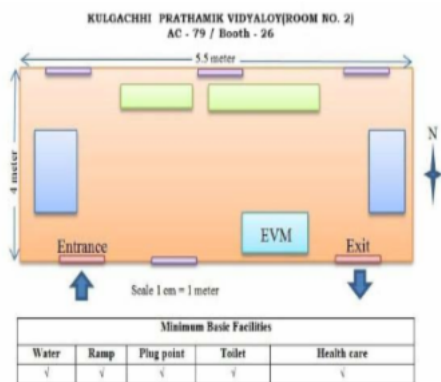

নির্বাচক নিবন্ধন আধিকারিকের স্বাক্ষর

Nazri Naksha

Google Map View

Polling Station Building Front View

Polling Station Front View

Cad View

Key MAP View

1 নাম : আবেদা বিবি স্বামীর নাম: মোঃ সফিকুল ইসলাম বাড়ির নং : n0186 বয়স : 43 লিঙ্গ : মহিলা	WPL1587575	ফটো উপলব্ধ	2 নাম : ফিরোজা খাতুন বিবি স্বামীর নাম: জামাল মণ্ডল বাড়ির নং : n0190 বয়স : 48 লিঙ্গ : মহিলা	WPL1587583	ফটো উপলব্ধ	3 নাম : শ্রাবনী খাতুন পিতার নাম: রহিম সেখ বাড়ির নং : এন0001 বয়স : 22 লিঙ্গ : মহিলা	WPL2566917	ফটো উপলব্ধ
4 নাম : মৌমিতা খাতুন পিতার নাম: রহিম সেখ বাড়ির নং : n0001 বয়স : 24 লিঙ্গ : মহিলা	WPL2245397	ফটো উপলব্ধ	5 নাম : রহিম সেখ পিতার নাম: কুদ্রুত আলি সেখ বাড়ির নং : n0001 বয়স : 48 লিঙ্গ : পুরুষ	GMY1621986	ফটো উপলব্ধ	6 নাম : সাহিনা খাতুন বিবি স্বামীর নাম: মানিকচাঁদ হোসেন বাড়ির নং : n0001 বয়স : 34 লিঙ্গ : মহিলা	WPL1372382	ফটো উপলব্ধ
7 নাম : মানিক চাঁদ হোসেন পিতার নাম: কুদ্রুত আলি বাড়ির নং : n0001 বয়স : 37 লিঙ্গ : পুরুষ	GMY2646925	ফটো উপলব্ধ	8 নাম : মমতাজ বিবি সেখ স্বামীর নাম: রহিম সেখ বাড়ির নং : n0001 বয়স : 45 লিঙ্গ : মহিলা	GMY1621994	ফটো উপলব্ধ	9 নাম : আরিফা বিবি স্বামীর নাম: মহংকুদ্রুত আলি বাড়ির নং : n0001 বয়স : 67 লিঙ্গ : মহিলা	WB/11/070/360354	ফটো উপলব্ধ
10 নাম : মহং কুদ্রুত আলি পিতার নাম: মহাজন ঘরামী বাড়ির নং : n0001 বয়স : 76 লিঙ্গ : পুরুষ	GMY0741157	ফটো উপলব্ধ	11 নাম : শেফালী খাতুন পিতার নাম: রহিম সেখ বাড়ির নং : n0001 বয়স : 29 লিঙ্গ : মহিলা	WPL1764596	ফটো উপলব্ধ	12 নাম : আহসান উজ্জামান পিতার নাম: জসিমুদ্দিন সেখ বাড়ির নং : n0055 বয়স : 55 লিঙ্গ : পুরুষ	WB/11/070/360453	ফটো উপলব্ধ
13 নাম : মঞ্জিলা সেখ স্বামীর নাম: আহসান উজ্জামান সেখ বাড়ির নং : n0055 বয়স : 49 লিঙ্গ : মহিলা	WPL2314243	ফটো উপলব্ধ	14 নাম : সঙ্গীতা খাতুন স্বামীর নাম: নিউটন মন্ডল বাড়ির নং : n0171 বয়স : 28 লিঙ্গ : মহিলা	WPL2245553	ফটো উপলব্ধ	15 নাম : সারজিনা খাতুন পিতার নাম: সামাই মন্ডল বাড়ির নং : n0073 বয়স : 26 লিঙ্গ : মহিলা	WPL1955475	ফটো উপলব্ধ
16 নাম : সাহানেরা খাতুন স্বামীর নাম: সাদ্দম হোসেন সেখ বাড়ির নং : n00198 বয়স : 25 লিঙ্গ : মহিলা	WPL2245488	ফটো উপলব্ধ	17 নাম : সাহেলা ঘরামী স্বামীর নাম: নয়মুদ্দিন ঘরামী বাড়ির নং : n0008 বয়স : 56 লিঙ্গ : মহিলা	WPL2106581	ফটো উপলব্ধ	18 নাম : দিলোয়ার ঘরামী পিতার নাম: সুফল ঘরামী বাড়ির নং : n0003 বয়স : 42 লিঙ্গ : পুরুষ	GMY2238939	ফটো উপলব্ধ
19 নাম : সাহিনুর বিবি স্বামীর নাম: জাম্নাত ঘরামী বাড়ির নং : n0002 বয়স : 36 লিঙ্গ : মহিলা	WPL1119221	ফটো উপলব্ধ	20 নাম : হাসিনা খাতুন স্বামীর নাম: আব্দুল গনি ঘরামী বাড়ির নং : এন0005 বয়স : 27 লিঙ্গ : মহিলা	UJM1879626	ফটো উপলব্ধ	21 নাম : নিউটন মণ্ডল পিতার নাম: হেরফত মণ্ডল বাড়ির নং : এন0010 বয়স : 31 লিঙ্গ : পুরুষ	WPL1680693	ফটো উপলব্ধ
22 নাম : আব্দুল গোনি ঘরামী পিতার নাম: ইসমাইল ঘরামী বাড়ির নং : n0005 বয়স : 30 লিঙ্গ : পুরুষ	WPL1587609	ফটো উপলব্ধ	23 নাম : ছায়মুদ্দিন ঘরামী মায়ের নাম: আতেমুন ঘরামী বাড়ির নং : n0011 বয়স : 52 লিঙ্গ : পুরুষ	WPL2578227	ফটো উপলব্ধ	24 নাম : হাল্লান ঘরামী পিতার নাম: সুফল ঘরামী বাড়ির নং : n0003 বয়স : 51 লিঙ্গ : পুরুষ	WPL2590735	ফটো উপলব্ধ
25 নাম : রাহিমা বিবি স্বামীর নাম: দৌলত ঘরামী বাড়ির নং : n0005 বয়স : 40 লিঙ্গ : মহিলা	GMY2756807	ফটো উপলব্ধ	26 নাম : দৌলত ঘরামী পিতার নাম: ইসমাইল ঘরামী বাড়ির নং : n0005 বয়স : 42 লিঙ্গ : পুরুষ	GMY2366854	ফটো উপলব্ধ	27 নাম : ফিরোজ ঘরামী পিতার নাম: নয়মুদ্দিন ঘরামী বাড়ির নং : n0008 বয়স : 35 লিঙ্গ : পুরুষ	WPL1459973	ফটো উপলব্ধ
28 নাম : জাম্নাত ঘরামী পিতার নাম: দুলাল ঘরামী বাড়ির নং : n0002 বয়স : 40 লিঙ্গ : পুরুষ	WPL2007722	ফটো উপলব্ধ	29 নাম : তাসলিমা ঘরামী স্বামীর নাম: ইসরাইল ঘরামী বাড়ির নং : n0006 বয়স : 63 লিঙ্গ : মহিলা	WPL2105856	ফটো উপলব্ধ	30 নাম : নয়মুদ্দিন ঘরামী পিতার নাম: কাদের ঘরামী বাড়ির নং : n0008 বয়স : 62 লিঙ্গ : পুরুষ	WPL2106649	ফটো উপলব্ধ