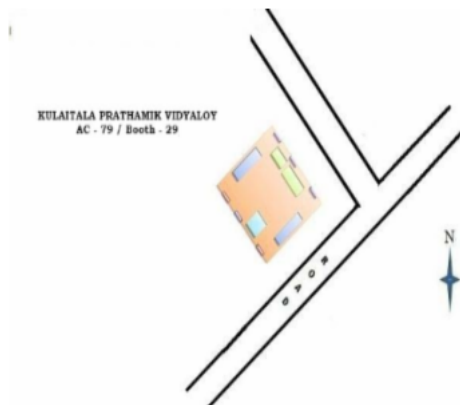

নির্বাচক নিবন্ধন আধিকারিকের স্বাক্ষর

Nazri Naksha

Google Map View

Polling Station Building Front View

Polling Station Front View

Cad View

Key MAP View

1 নাম : মনিকা জোয়ারদার স্বামীর নাম: সমরেন্দ্রনাথ জোয়ারদার বাড়ির নং : n0050 বয়স : 61 লিঙ্গ : মহিলা	WB/11/070/300644	ফটো উপলব্ধ	2 নাম : সমরেন্দ্রনাথ জোয়ারদার পিতার নাম: তারাপদ জোয়ারদার বাড়ির নং : n0050 বয়স : 70 লিঙ্গ : পুরুষ	GMY2350924	ফটো উপলব্ধ	3 নাম : অভিষেক জোয়ারদার পিতার নাম: সমরেন্দ্রনাথ জোয়ারদার বাড়ির নং : n0050 বয়স : 34 লিঙ্গ : পুরুষ	WPL1189802	ফটো উপলব্ধ
4 নাম : সুমন্ত বিশ্বাস পিতার নাম: নবকুমার বিশ্বাস বাড়ির নং : N0004 বয়স : 26 লিঙ্গ : পুরুষ	WPL1965763	ফটো উপলব্ধ	5 নাম : পার্থ বিশ্বাস পিতার নাম: প্রদ্যুত বিশ্বাস বাড়ির নং : N0063 বয়স : 26 লিঙ্গ : পুরুষ	WPL1965789	ফটো উপলব্ধ	6 নাম : রমা মন্ডল (বিশ্বাস) স্বামীর নাম: শিবেন্দ্র মন্ডল বাড়ির নং : n0138 বয়স : 36 লিঙ্গ : মহিলা	WPL1461243	ফটো উপলব্ধ
7 নাম : কনিকা চক্রবর্তী স্বামীর নাম: মনোরঞ্জন চক্রবর্তী বাড়ির নং : n0115 বয়স : 68 লিঙ্গ : মহিলা	WPL2626737	ফটো উপলব্ধ	8 নাম : সবিতা চক্রবর্তী স্বামীর নাম: রবীন্দ্রনাথ চক্রবর্তী বাড়ির নং : n0122 বয়স : 57 লিঙ্গ : মহিলা	WB/11/070/300472	ফটো উপলব্ধ	9 নাম : শেফালী চক্রবর্তী স্বামীর নাম: প্রকাশ চক্রবর্তী বাড়ির নং : n0123 বয়স : 54 লিঙ্গ : মহিলা	WB/11/070/300474	ফটো উপলব্ধ
10 নাম : প্রতাপ চক্রবর্তী পিতার নাম: প্রকাশ চক্রবর্তী বাড়ির নং : n0123 বয়স : 31 লিঙ্গ : পুরুষ	WPL1680875	ফটো উপলব্ধ	11 নাম : রবীন্দ্রনাথ চক্রবর্তী পিতার নাম: মনীন্দ্রনাথ চক্রবর্তী বাড়ির নং : n0122 বয়স : 63 লিঙ্গ : পুরুষ	WB/11/070/300349	ফটো উপলব্ধ	12 নাম : অভিক নাথ পিতার নাম: অভিমন্যু নাথ বাড়ির নং : এন0142 বয়স : 22 লিঙ্গ : পুরুষ	WPL2473833	ফটো উপলব্ধ
13 নাম : অভিমন্যু নাথ পিতার নাম: রাইচরন নাথ বাড়ির নং : n0142 বয়স : 56 লিঙ্গ : পুরুষ	WPL1699206	ফটো উপলব্ধ	14 নাম : কাঞ্চন নাথ স্বামীর নাম: অভিমন্যু নাথ বাড়ির নং : n0143 বয়স : 43 লিঙ্গ : মহিলা	WPL1699214	ফটো উপলব্ধ	15 নাম : আনন্দ প্রামানিক পিতার নাম: অনিল প্রামানিক বাড়ির নং : n0121 বয়স : 66 লিঙ্গ : পুরুষ	GMY2350932	ফটো উপলব্ধ
16 নাম : প্রতিমা প্রামানিক স্বামীর নাম: আনন্দ প্রামানিক বাড়ির নং : n0121 বয়স : 59 লিঙ্গ : মহিলা	WB/11/070/300459	ফটো উপলব্ধ	17 নাম : রাকেশ প্রামানিক পিতার নাম: আনন্দ প্রামানিক বাড়ির নং : n0121 বয়স : 35 লিঙ্গ : পুরুষ	WPL1189943	ফটো উপলব্ধ	18 নাম : রঞ্জিত প্রামানিক পিতার নাম: অনিল প্রামানিক বাড়ির নং : n0121 বয়স : 61 লিঙ্গ : পুরুষ	WB/11/070/300727	ফটো উপলব্ধ
19 নাম : নয়নতারা প্রামানিক স্বামীর নাম: সন্ন্যাসী প্রামানিক বাড়ির নং : n0121 বয়স : 56 লিঙ্গ : মহিলা	WB/11/070/300460	ফটো উপলব্ধ	20 নাম : সন্তু প্রামানিক পিতার নাম: সন্ন্যাসী প্রামানিক বাড়ির নং : n0121 বয়স : 36 লিঙ্গ : পুরুষ	WPL1355973	ফটো উপলব্ধ	21 নাম : বঙ্কেশ প্রামানিক পিতার নাম: অনিল প্রামানিক বাড়ির নং : n0121 বয়স : 58 লিঙ্গ : পুরুষ	WB/11/070/300675	ফটো উপলব্ধ
22 নাম : বিথিকা প্রামানিক স্বামীর নাম: বঙ্কেশ প্রামানিক বাড়ির নং : n0121 বয়স : 39 লিঙ্গ : মহিলা	GMY2353241	ফটো উপলব্ধ	23 নাম : সঞ্জয় প্রামানিক পিতার নাম: গোবিন্দ প্রামানিক বাড়ির নং : n0121 বয়স : 28 লিঙ্গ : পুরুষ	WPL1765890	ফটো উপলব্ধ	24 নাম : শিলা প্রামানিক স্বামীর নাম: রনজিত প্রামানিক বাড়ির নং : n0121 বয়স : 36 লিঙ্গ : মহিলা	WPL0117036	ফটো উপলব্ধ
25 নাম : শম্পা প্রামানিক স্বামীর নাম: সন্তু প্রামানিক বাড়ির নং : N0121 বয়স : 27 লিঙ্গ : মহিলা	WPL1965771	ফটো উপলব্ধ	26 নাম : রিনিকা প্রামানিক পিতার নাম: বঙ্কেশ প্রামানিক বাড়ির নং : এন0121 বয়স : 22 লিঙ্গ : মহিলা	WPL2613073	ফটো উপলব্ধ	27 নাম : সন্ন্যাসী প্রামানিক পিতার নাম: অনিল প্রামানিক বাড়ির নং : n0121 বয়স : 61 লিঙ্গ : পুরুষ	WB/11/070/300328	ফটো উপলব্ধ
28 নাম : পার্বতী প্রামানিক স্বামীর নাম: গোবিন্দ প্রামানিক বাড়ির নং : n0121 বয়স : 57 লিঙ্গ : মহিলা	WB/11/070/300458	ফটো উপলব্ধ	29 নাম : গোবিন্দ প্রামানিক পিতার নাম: অনিল প্রামানিক বাড়ির নং : n0121 বয়স : 63 লিঙ্গ : পুরুষ	WB/11/070/300728	ফটো উপলব্ধ	30 নাম : দেবিকা প্রামানিক স্বামীর নাম: রাকেশ প্রামানিক বাড়ির নং : n0121 বয়স : 29 লিঙ্গ : মহিলা	WPL1699347	ফটো উপলব্ধ