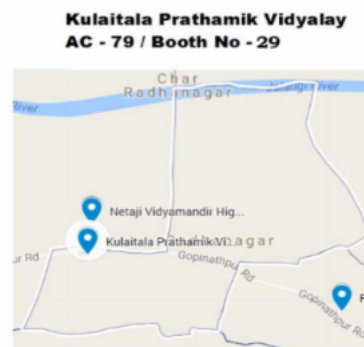

Google Map View