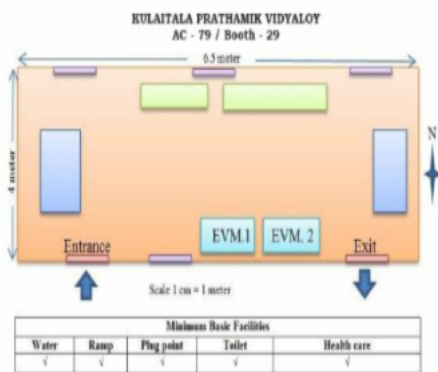

নির্বাচক নিবন্ধন আধিকারিকের স্বাক্ষর

Nazri Naksha

Google Map View

Polling Station Building Front View

Polling Station Front View

Cad View

Key MAP View

1 নাম : মনিকা জোয়ারদার স্বামীর নাম: সমরেন্দ্রনাথ জোয়ারদার বাড়ির নং : n0050 বয়স : 61 লিঙ্গ : মহিলা	WB/11/070/300644	ফটো উপলব্ধ	2 নাম : সমরেন্দ্রনাথ জোয়ারদার পিতার নাম: তারাপদ জোয়ারদার বাড়ির নং : n0050 বয়স : 70 লিঙ্গ : পুরুষ	GMY2350924	ফটো উপলব্ধ	3 নাম : অভিষেক জোয়ারদার পিতার নাম: সমরেন্দ্রনাথ জোয়ারদার বাড়ির নং : n0050 বয়স : 34 লিঙ্গ : পুরুষ	WPL1189802	ফটো উপলব্ধ
4 নাম : সুমন্ত বিশ্বাস পিতার নাম: নবকুমার বিশ্বাস বাড়ির নং : N0004 বয়স : 26 লিঙ্গ : পুরুষ	WPL1965763	ফটো উপলব্ধ	5 নাম : পার্থ বিশ্বাস পিতার নাম: প্রদ্যুত বিশ্বাস বাড়ির নং : N0063 বয়স : 26 লিঙ্গ : পুরুষ	WPL1965789	ফটো উপলব্ধ	6 নাম : রমা মন্ডল (বিশ্বাস) স্বামীর নাম: শিবেন্দ্র মন্ডল বাড়ির নং : n0138 বয়স : 36 লিঙ্গ : মহিলা	WPL1461243	ফটো উপলব্ধ
7 নাম : কনিকা চক্রবর্তী স্বামীর নাম: মনোরঞ্জন চক্রবর্তী বাড়ির নং : n0115 বয়স : 68 লিঙ্গ : মহিলা	WPL2626737	ফটো উপলব্ধ	8 নাম : সবিতা চক্রবর্তী স্বামীর নাম: রবীন্দ্রনাথ চক্রবর্তী বাড়ির নং : n0122 বয়স : 57 লিঙ্গ : মহিলা	WB/11/070/300472	ফটো উপলব্ধ	9 নাম : শেফালী চক্রবর্তী স্বামীর নাম: প্রকাশ চক্রবর্তী বাড়ির নং : n0123 বয়স : 54 লিঙ্গ : মহিলা	WB/11/070/300474	ফটো উপলব্ধ
10 নাম : প্রতাপ চক্রবর্তী পিতার নাম: প্রকাশ চক্রবর্তী বাড়ির নং : n0123 বয়স : 31 লিঙ্গ : পুরুষ	WPL1680875	ফটো উপলব্ধ	11 নাম : রবীন্দ্রনাথ চক্রবর্তী পিতার নাম: মনীন্দ্রনাথ চক্রবর্তী বাড়ির নং : n0122 বয়স : 63 লিঙ্গ : পুরুষ	WB/11/070/300349	ফটো উপলব্ধ	12 নাম : অভিক নাথ পিতার নাম: অভিমন্যু নাথ বাড়ির নং : এন0142 বয়স : 22 লিঙ্গ : পুরুষ	WPL2473833	ফটো উপলব্ধ
13 নাম : অভিমন্যু নাথ পিতার নাম: রাইচরন নাথ বাড়ির নং : n0142 বয়স : 56 লিঙ্গ : পুরুষ	WPL1699206	ফটো উপলব্ধ	14 নাম : কাঞ্চন নাথ স্বামীর নাম: অভিমন্যু নাথ বাড়ির নং : n0143 বয়স : 43 লিঙ্গ : মহিলা	WPL1699214	ফটো উপলব্ধ	15 নাম : আনন্দ প্রামানিক পিতার নাম: অনিল প্রামানিক বাড়ির নং : n0121 বয়স : 66 লিঙ্গ : পুরুষ	GMY2350932	ফটো উপলব্ধ
16 নাম : প্রতিমা প্রামানিক স্বামীর নাম: আনন্দ প্রামানিক বাড়ির নং : n0121 বয়স : 59 লিঙ্গ : মহিলা	WB/11/070/300459	ফটো উপলব্ধ	17 নাম : রাকেশ প্রামানিক পিতার নাম: আনন্দ প্রামানিক বাড়ির নং : n0121 বয়স : 35 লিঙ্গ : পুরুষ	WPL1189943	ফটো উপলব্ধ	18 নাম : রঞ্জিত প্রামানিক পিতার নাম: অনিল প্রামানিক বাড়ির নং : n0121 বয়স : 61 লিঙ্গ : পুরুষ	WB/11/070/300727	ফটো উপলব্ধ
19 নাম : নয়নতারা প্রামানিক স্বামীর নাম: সন্ন্যাসী প্রামানিক বাড়ির নং : n0121 বয়স : 56 লিঙ্গ : মহিলা	WB/11/070/300460	ফটো উপলব্ধ	20 নাম : সন্তু প্রামানিক পিতার নাম: সন্ন্যাসী প্রামানিক বাড়ির নং : n0121 বয়স : 36 লিঙ্গ : পুরুষ	WPL1355973	ফটো উপলব্ধ	21 নাম : বঙ্কেশ প্রামানিক পিতার নাম: অনিল প্রামানিক বাড়ির নং : n0121 বয়স : 58 লিঙ্গ : পুরুষ	WB/11/070/300675	ফটো উপলব্ধ
22 নাম : বিথিকা প্রামানিক স্বামীর নাম: বঙ্কেশ প্রামানিক বাড়ির নং : n0121 বয়স : 39 লিঙ্গ : মহিলা	GMY2353241	ফটো উপলব্ধ	23 নাম : সঞ্জয় প্রামানিক পিতার নাম: গোবিন্দ প্রামানিক বাড়ির নং : n0121 বয়স : 28 লিঙ্গ : পুরুষ	WPL1765890	ফটো উপলব্ধ	24 নাম : শিলা প্রামানিক স্বামীর নাম: রনজিত প্রামানিক বাড়ির নং : n0121 বয়স : 36 লিঙ্গ : মহিলা	WPL0117036	ফটো উপলব্ধ
25 নাম : শম্পা প্রামানিক স্বামীর নাম: সন্তু প্রামানিক বাড়ির নং : N0121 বয়স : 27 লিঙ্গ : মহিলা	WPL1965771	ফটো উপলব্ধ	26 নাম : রিনিকা প্রামানিক পিতার নাম: বঙ্কেশ প্রামানিক বাড়ির নং : এন0121 বয়স : 22 লিঙ্গ : মহিলা	WPL2613073	ফটো উপলব্ধ	27 নাম : সন্ন্যাসী প্রামানিক পিতার নাম: অনিল প্রামানিক বাড়ির নং : n0121 বয়স : 61 লিঙ্গ : পুরুষ	WB/11/070/300328	ফটো উপলব্ধ
28 নাম : পার্বতী প্রামানিক স্বামীর নাম: গোবিন্দ প্রামানিক বাড়ির নং : n0121 বয়স : 57 লিঙ্গ : মহিলা	WB/11/070/300458	ফটো উপলব্ধ	29 নাম : গোবিন্দ প্রামানিক পিতার নাম: অনিল প্রামানিক বাড়ির নং : n0121 বয়স : 63 লিঙ্গ : পুরুষ	WB/11/070/300728	ফটো উপলব্ধ	30 নাম : দেবিকা প্রামানিক স্বামীর নাম: রাকেশ প্রামানিক বাড়ির নং : n0121 বয়স : 29 লিঙ্গ : মহিলা	WPL1699347	ফটো উপলব্ধ