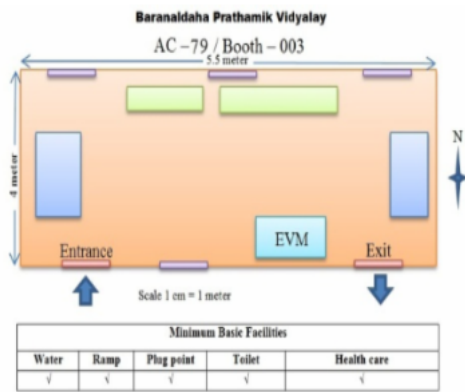

নির্বাচক নিবন্ধন আধিকারিকের স্বাক্ষর

Nazri Naksha

Google Map View

**Baranaldaha Prathamik Vidyalay
(Room No. - 2)
AC - 79 / Booth No - 03**

Polling Station Building Front View

Polling Station Front View

Cad View