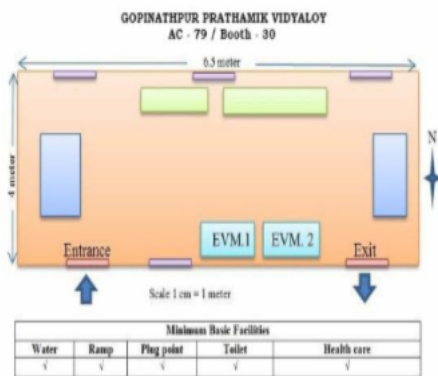

নির্বাচক নিবন্ধন আধিকারিকের স্বাক্ষর

Nazri Naksha

Google Map View

Gopinathpur Prathamik Vidyalay
AC - 79 / Booth No - 30

Polling Station Building Front View

Polling Station Front View

Cad View

Key MAP View