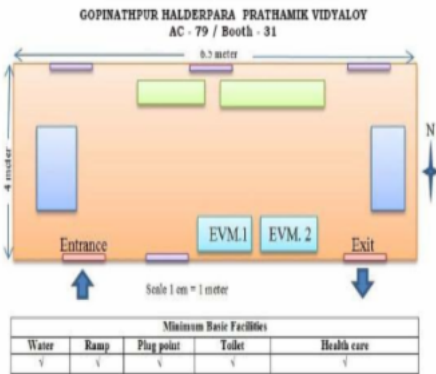

নির্বাচক নিবন্ধন আধিকারিকের স্বাক্ষর

Nazri Naksha

Google Map View

Polling Station Building Front View

Polling Station Front View

Cad View

Key MAP View

1 নাম : হাসেনুর জামাল সেখ পিতার নাম: বদরদ্দিন সেখ বাড়ির নং : n0048 বয়স : 35 লিঙ্গ : পুরুষ	WPL1294727 ফটো উপলব্ধ	2 নাম : রিন্টু সেখ পিতার নাম: বদরদ্দিন সেখ বাড়ির নং : n0048 বয়স : 31 লিঙ্গ : পুরুষ	WPL1461987 ফটো উপলব্ধ	3 নাম : পারভিনা খাতুন স্বামীর নাম: হাসেনুর জামাল সেখ বাড়ির নং : n0048 বয়স : 27 লিঙ্গ : মহিলা	WPL1965953 ফটো উপলব্ধ
4 নাম : বদরদ্দিন সেখ পিতার নাম: খোদাবক্স সেখ বাড়ির নং : n0048 বয়স : 58 লিঙ্গ : পুরুষ	WPL2111623 ফটো উপলব্ধ	5 নাম : মিন্টু সেখ পিতার নাম: বদরদ্দিন সেখ বাড়ির নং : n0048 বয়স : 29 লিঙ্গ : পুরুষ	WPL1766195 ফটো উপলব্ধ	6 নাম : আশরুপা খাতুন স্বামীর নাম: মিন্টু সেখ বাড়ির নং : এন০০৪৮ বয়স : 22 লিঙ্গ : মহিলা	WPL2474476 ফটো উপলব্ধ
7 নাম : মালেকজান সেখ স্বামীর নাম: খোদাবক্স সেখ বাড়ির নং : n0048 বয়স : 79 লিঙ্গ : মহিলা	WPL2111599 ফটো উপলব্ধ	8 নাম : এহেমাৱা খাতুন বিবি স্বামীর নাম: বদরদ্দিন সেখ বাড়ির নং : n0048 বয়স : 42 লিঙ্গ : মহিলা	WPL0125559 ফটো উপলব্ধ	9 নাম : আরজিনা খাতুন পিতার নাম: বাবুল মালিত্যা বাড়ির নং : এন0048 বয়স : 31 লিঙ্গ : মহিলা	WPL1463587 ফটো উপলব্ধ
10 নাম : সংযুক্তা দত্ত পাল স্বামীর নাম: স্বপন পাল বাড়ির নং : n0017 বয়স : 27 লিঙ্গ : মহিলা	WPL1966050 ফটো উপলব্ধ	11 নাম : চিত্ত অধিকারী পিতার নাম: শিব অধিকারী বাড়ির নং : n0012 বয়স : 70 লিঙ্গ : পুরুষ	WPL2633964 ফটো উপলব্ধ	12 নাম : পুনীমা অধিকারী স্বামীর নাম: চিত্ত অধিকারী বাড়ির নং : n0012 বয়স : 61 লিঙ্গ : মহিলা	GMY2352870 ফটো উপলব্ধ
13 নাম : তানশ্রী অধিকারী স্বামীর নাম: অভিজিৎ অধিকারী বাড়ির নং : n0012 বয়স : 24 লিঙ্গ : মহিলা	WPL2353894 ফটো উপলব্ধ	14 নাম : অভিজিত অধিকারী পিতার নাম: চিত্ত অধিকারী বাড়ির নং : n0012 বয়স : 35 লিঙ্গ : পুরুষ	WPL1294644 ফটো উপলব্ধ	15 নাম : শান্তিলতা কুণ্ডু স্বামীর নাম: শিবনারায়ন কুণ্ডু বাড়ির নং : n0015 বয়স : 61 লিঙ্গ : মহিলা	WB/11/070/306553 ফটো উপলব্ধ
16 নাম : সহেলী কুণ্ডু পিতার নাম: উদয় কুণ্ডু বাড়ির নং : বরু জীবী পাড়া বয়স : 21 লিঙ্গ : মহিলা	WPL2571693 ফটো উপলব্ধ	17 নাম : শিবনারায়ন কুণ্ডু পিতার নাম: যোতিন্দ্রনাথ কুণ্ডু বাড়ির নং : n0015 বয়স : 69 লিঙ্গ : পুরুষ	WPL2626380 ফটো উপলব্ধ	18 নাম : সাথী (ভাস্কর)রায় স্বামীর নাম: মোখিক রায় বাড়ির নং : n0025 বয়স : 29 লিঙ্গ : মহিলা	WPL1766203 ফটো উপলব্ধ
19 নাম : পুস্কর কুণ্ডু পিতার নাম: বুদ্ধদেব কুণ্ডু বাড়ির নং : এন0025 বয়স : 23 লিঙ্গ : পুরুষ	WPL2474344 ফটো উপলব্ধ	20 নাম : প্রিয়াক্ষা কুণ্ডু স্বামীর নাম: জয়দেব কুণ্ডু বাড়ির নং : 3 বয়স : 35 লিঙ্গ : মহিলা	WPL1190669 ফটো উপলব্ধ	21 নাম : সোমা (কুণ্ডু) মণ্ডল স্বামীর নাম: সুদেব কুণ্ডু বাড়ির নং : n0025 বয়স : 35 লিঙ্গ : মহিলা	WPL1120658 ফটো উপলব্ধ
22 নাম : জয়ন্ত সুব্রতর পিতার নাম: নিতাই সুব্রতর বাড়ির নং : n0020 বয়স : 33 লিঙ্গ : পুরুষ	WPL1461730 ফটো উপলব্ধ	23 নাম : অরুণ কুণ্ডু পিতার নাম: নারায়ন চন্দ্র কুণ্ডু বাড়ির নং : n0020 বয়স : 46 লিঙ্গ : পুরুষ	GMY2352912 ফটো উপলব্ধ	24 নাম : রুবি পাল (কুণ্ডু) স্বামীর নাম: অরুণ কুণ্ডু বাড়ির নং : n0020 বয়স : 31 লিঙ্গ : মহিলা	WPL1699644 ফটো উপলব্ধ
25 নাম : ডলি কুণ্ডু স্বামীর নাম: বুদ্ধদেব কুণ্ডু বাড়ির নং : n0025 বয়স : 47 লিঙ্গ : মহিলা	GMY2639680 ফটো উপলব্ধ	26 নাম : বুল্টি কুণ্ডু(দে) স্বামীর নাম: টোটন কুণ্ডু বাড়ির নং : n0025 বয়স : 31 লিঙ্গ : মহিলা	WPL1589241 ফটো উপলব্ধ	27 নাম : টোটন কুণ্ডু পিতার নাম: বিপদ ভঞ্জন কুণ্ডু বাড়ির নং : n0025 বয়স : 47 লিঙ্গ : পুরুষ	GMY2639672 ফটো উপলব্ধ
28 নাম : জয়দেব কুণ্ডু পিতার নাম: বিপদভঞ্জন কুণ্ডু বাড়ির নং : n0025 বয়স : 51 লিঙ্গ : পুরুষ	WPL2680262 ফটো উপলব্ধ	29 নাম : কল্যানী কুণ্ডু স্বামীর নাম: বিপদভঞ্জন কুণ্ডু বাড়ির নং : n0025 বয়স : 73 লিঙ্গ : মহিলা	WB/11/070/306161 ফটো উপলব্ধ	30 নাম : শর্মিষ্ঠা কুণ্ডু স্বামীর নাম: মুকুল কুণ্ডু বাড়ির নং : n0020 বয়স : 35 লিঙ্গ : মহিলা	WPL1190644 ফটো উপলব্ধ