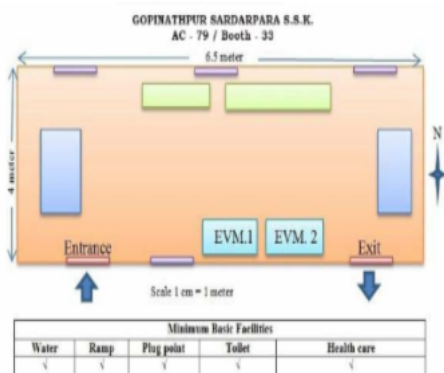

নির্বাচক নিবন্ধন আধিকারিকের স্বাক্ষর

Nazri Naksha

Google Map View

Polling Station Building Front View

Polling Station Front View

Cad View

Key MAP View

বিধানসভা নির্বাচনক্ষেত্রের নং, নাম : 79-পলাশীপাড়া
ভাগ নং, নাম : 1-পশ্চিম গোপীনাথপুর পশ্চিমপাড়া