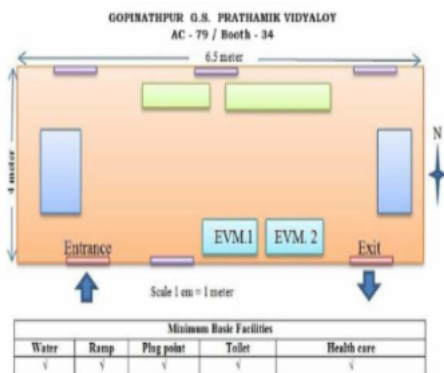

নির্বাচক নিবন্ধন আধিকারিকের স্বাক্ষর

Nazri Naksha

Google Map View

Polling Station Building Front View

Polling Station Front View

Cad View

Key MAP View

বিধানসভা নির্বাচনক্ষেত্রের নং, নাম : 79-পলাশীপাড়া
ভাগ নং, নাম : 1-পশ্চিম গোপীনাথপুর দক্ষিণপাড়া,