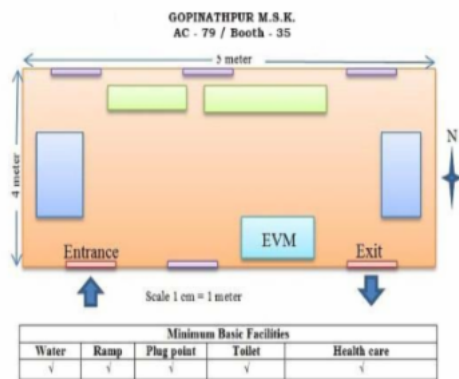

নির্বাচক নিবন্ধন আধিকারিকের স্বাক্ষর

Nazri Naksha

Google Map View

Polling Station Building Front View

Polling Station Front View

Cad View

Key MAP View

1 নাম : সারফিয়া বিবি স্বামীর নাম: আসাবদ্দিন সেখ বাড়ির নং : n0198 বয়স : 40 লিঙ্গ : মহিলা	WPL1165208	ফটো উপলব্ধ	2 নাম : সাহেবা বিবি স্বামীর নাম: সদন মোল্লা বাড়ির নং : n0198 বয়স : 36 লিঙ্গ : মহিলা	WPL1165216	ফটো উপলব্ধ	3 নাম : নাজেনা বিবি স্বামীর নাম: নজির আলি সেখ বাড়ির নং : n0231 বয়স : 71 লিঙ্গ : মহিলা	WB/11/070/306047	ফটো উপলব্ধ
4 নাম : পলি খাতুন বিবি স্বামীর নাম: সফিকুল সেখ বাড়ির নং : n0001 বয়স : 39 লিঙ্গ : মহিলা	WPL0143230	ফটো উপলব্ধ	5 নাম : আশাবদ্দিন সেখ পিতার নাম: অজিত আলি সেখ বাড়ির নং : n0198 বয়স : 37 লিঙ্গ : পুরুষ	GMY2639094	ফটো উপলব্ধ	6 নাম : ফার্সিয়া বিবি স্বামীর নাম: সফিকুল সেখ বাড়ির নং : n0280 বয়স : 38 লিঙ্গ : মহিলা	WPL0133934	ফটো উপলব্ধ
7 নাম : মকিনা বিবি স্বামীর নাম: মনু সেখ বাড়ির নং : n0253 বয়স : 36 লিঙ্গ : মহিলা	GMY2748986	ফটো উপলব্ধ	8 নাম : ফুলবালি বিবি স্বামীর নাম: মোহিত সেখ বাড়ির নং : n0258 বয়স : 43 লিঙ্গ : মহিলা	WPL0143222	ফটো উপলব্ধ	9 নাম : কবিতা খাতুন স্বামীর নাম: হাসানুর জামাল সেখ বাড়ির নং : এন0146 বয়স : 27 লিঙ্গ : মহিলা	UJM1968098	ফটো উপলব্ধ
10 নাম : রুপিয়া খাতুন পিতার নাম: মোশারফ মোল্লা বাড়ির নং : n0086 বয়স : 29 লিঙ্গ : মহিলা	WPL1992429	ফটো উপলব্ধ	11 নাম : মারফিয়া বেগম স্বামীর নাম: মোহাঃ মহিদুল সেখ বাড়ির নং : n0313 বয়স : 35 লিঙ্গ : মহিলা	WPL1192798	ফটো উপলব্ধ	12 নাম : মোসলিমা বিবি স্বামীর নাম: মনিরুল সেখ বাড়ির নং : n0141 বয়স : 27 লিঙ্গ : মহিলা	WPL1968338	ফটো উপলব্ধ
13 নাম : বাবু সেখ পিতার নাম: নুরইসলাম সেখ বাড়ির নং : n0278 বয়স : 30 লিঙ্গ : পুরুষ	WPL1968239	ফটো উপলব্ধ	14 নাম : মনিরুল সেখ মায়ের নাম: রফিজা সেখ বাড়ির নং : n0286 বয়স : 27 লিঙ্গ : পুরুষ	WPL1968353	ফটো উপলব্ধ	15 নাম : সাহেদা সেখ স্বামীর নাম: শুকুরআলি সেখ বাড়ির নং : এন0043 বয়স : 61 লিঙ্গ : মহিলা	WB/11/070/306570	ফটো উপলব্ধ
16 নাম : রফিকুল সেখ পিতার নাম: শুকুর আলি সেখ বাড়ির নং : n0043 বয়স : 37 লিঙ্গ : পুরুষ	GMY2748648	ফটো উপলব্ধ	17 নাম : আঞ্জুয়ারা বিবি স্বামীর নাম: রফিকুল সেখ বাড়ির নং : n0043 বয়স : 33 লিঙ্গ : মহিলা	WPL1375260	ফটো উপলব্ধ	18 নাম : শুকুর আলি সেখ পিতার নাম: কেদার সেখ বাড়ির নং : n0043 বয়স : 65 লিঙ্গ : পুরুষ	WPL2595304	ফটো উপলব্ধ
19 নাম : ইকবাল কারিকর পিতার নাম: সোহরাব কারিকর বাড়ির নং : এন0129 বয়স : 21 লিঙ্গ : পুরুষ	WPL2599934	ফটো উপলব্ধ	20 নাম : পিংকি কারিকর স্বামীর নাম: বাবু কারিকর বাড়ির নং : এন0025 বয়স : 27 লিঙ্গ : মহিলা	WPL2589638	ফটো উপলব্ধ	21 নাম : হাবিবুল রহমান কারিকর পিতার নাম: সফিকুল কারিকর বাড়ির নং : এন0025 বয়স : 22 লিঙ্গ : পুরুষ	WPL2608339	ফটো উপলব্ধ
22 নাম : সম্পা কারিকর স্বামীর নাম: আজিজুল কারিকর বাড়ির নং : n0089 বয়স : 30 লিঙ্গ : মহিলা	WPL1968247	ফটো উপলব্ধ	23 নাম : রিনা কারিকর স্বামীর নাম: সাহিদ কারিকর বাড়ির নং : n0108 বয়স : 37 লিঙ্গ : মহিলা	WPL1193770	ফটো উপলব্ধ	24 নাম : ডলিয়ারা কারিকর স্বামীর নাম: মাবিজুল কারিকর বাড়ির নং : n0089 বয়স : 35 লিঙ্গ : মহিলা	WPL1464528	ফটো উপলব্ধ
25 নাম : আনোয়ারা বিবি স্বামীর নাম: আন্দার কারিকর বাড়ির নং : n0027 বয়স : 66 লিঙ্গ : মহিলা	WPL2621670	ফটো উপলব্ধ	26 নাম : আব্দুল রাজ্জাক কারিকর পিতার নাম: সমর কারিকর বাড়ির নং : n0129 বয়স : 27 লিঙ্গ : পুরুষ	WPL1866722	ফটো উপলব্ধ	27 নাম : লাইলা কারিকর স্বামীর নাম: মনিরুল কারিকর বাড়ির নং : n0108 বয়স : 33 লিঙ্গ : মহিলা	WPL1591189	ফটো উপলব্ধ
28 নাম : কদম কারিকর পিতার নাম: আজাহার কারিকর বাড়ির নং : n0027 বয়স : 34 লিঙ্গ : পুরুষ	WPL1866698	ফটো উপলব্ধ	29 নাম : রাহুল কারিকর পিতার নাম: জামসেদ কারিকর বাড়ির নং : n0038 বয়স : 29 লিঙ্গ : পুরুষ	WPL1767623	ফটো উপলব্ধ	30 নাম : ভুলিনা খাতুন পিতার নাম: আবু সালাম সেখ বাড়ির নং : এন0027 বয়স : 27 লিঙ্গ : মহিলা	UJM1888312	ফটো উপলব্ধ