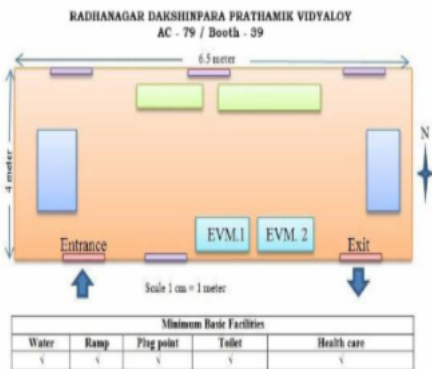

নির্বাচক নিবন্ধন আধিকারিকের স্বাক্ষর

Nazri Naksha

Google Map View

Polling Station Building Front View

Polling Station Front View

Cad View

Key MAP View

1 নাম : হাঁচিনা বিবি সেখ স্বামীর নাম: আলেক চাঁদ সেখ বাড়ির নং : n0213 বয়স : 57 লিঙ্গ : মহিলা	GMY2494144 ফটো উপলব্ধ	2 নাম : ফারসিয়া খাতুন বিবি স্বামীর নাম: আসাদুল সেখ বাড়ির নং : n0042 বয়স : 36 লিঙ্গ : মহিলা	WPL1195197 ফটো উপলব্ধ	3 নাম : সাবিনা বিবি স্বামীর নাম: রহিত আলি সেখ বাড়ির নং : n0134 বয়স : 43 লিঙ্গ : মহিলা	WB/10/061/333444 ফটো উপলব্ধ
4 নাম : সরিফা বেওয়া স্বামীর নাম: জামারুল সেখ বাড়ির নং : n0258 বয়স : 35 লিঙ্গ : মহিলা	WPL1852466 ফটো উপলব্ধ	5 নাম : নারসিনা বিবি স্বামীর নাম: হাবিবুর সেখ বাড়ির নং : n0260 বয়স : 31 লিঙ্গ : মহিলা	WPL1852482 ফটো উপলব্ধ	6 নাম : রাজেশ্বরী বেওয়া স্বামীর নাম: কালাম সেখ বাড়ির নং : n0238 বয়স : 32 লিঙ্গ : মহিলা	WPL1375815 ফটো উপলব্ধ
7 নাম : শাকিলা বিবি স্বামীর নাম: বকুল সেখ বাড়ির নং : n0249 বয়স : 33 লিঙ্গ : মহিলা	WPL1852375 ফটো উপলব্ধ	8 নাম : আরিফা বিবি স্বামীর নাম: জাবারুল সেখ বাড়ির নং : n0252 বয়স : 34 লিঙ্গ : মহিলা	WPL1852409 ফটো উপলব্ধ	9 নাম : শিউলি বিবি স্বামীর নাম: মকবুল সেখ বাড়ির নং : n0243 বয়স : 29 লিঙ্গ : মহিলা	WPL1852318 ফটো উপলব্ধ
10 নাম : টুঙ্গা বিবি স্বামীর নাম: রাজু সেখ বাড়ির নং : n0242 বয়স : 32 লিঙ্গ : মহিলা	WPL1852300 ফটো উপলব্ধ	11 নাম : মানছুরা বিবি স্বামীর নাম: আজিজমতিন সেখ বাড়ির নং : n0239 বয়স : 31 লিঙ্গ : মহিলা	WPL1590751 ফটো উপলব্ধ	12 নাম : মফিজুল সেখ পিতার নাম: আলেকচাঁদ সেখ বাড়ির নং : n0210 বয়স : 30 লিঙ্গ : পুরুষ	WPL1768928 ফটো উপলব্ধ
13 নাম : রোজিনা বিবি স্বামীর নাম: রাহুল সেখ বাড়ির নং : n0219 বয়স : 28 লিঙ্গ : মহিলা	WPL1968700 ফটো উপলব্ধ	14 নাম : তমা বিবি স্বামীর নাম: সাদাম সেখ বাড়ির নং : n0245 বয়স : 28 লিঙ্গ : মহিলা	WPL1852334 ফটো উপলব্ধ	15 নাম : আর্জিনা খাতুন বিবি স্বামীর নাম: আলেক চাঁদ সেখ বাড়ির নং : n0234 বয়স : 36 লিঙ্গ : মহিলা	WPL0163030 ফটো উপলব্ধ
16 নাম : কাওছার সেখ পিতার নাম: আলেকচাঁদ সেখ বাড়ির নং : n0210 বয়স : 28 লিঙ্গ : পুরুষ	WPL1867282 ফটো উপলব্ধ	17 নাম : শিউলি বিবি স্বামীর নাম: মফিজুল সেখ বাড়ির নং : এন0210 বয়স : 28 লিঙ্গ : মহিলা	WPL2461291 ফটো উপলব্ধ	18 নাম : আলেক চাঁদ সেখ পিতার নাম: মুজিবর সেখ বাড়ির নং : n0210 বয়স : 60 লিঙ্গ : পুরুষ	WPL2181550 ফটো উপলব্ধ
19 নাম : তফিজুল সেখ পিতার নাম: আলেক চাঁদ সেখ বাড়ির নং : n0214 বয়স : 37 লিঙ্গ : পুরুষ	GMY2641587 ফটো উপলব্ধ	20 নাম : হাসিনা বিবি স্বামীর নাম: রফিকুল সেখ বাড়ির নং : n0259 বয়স : 30 লিঙ্গ : মহিলা	WPL1852474 ফটো উপলব্ধ	21 নাম : কোহিনুর বিবি স্বামীর নাম: মিলন সেখ বাড়ির নং : n0087 বয়স : 33 লিঙ্গ : মহিলা	WPL1681303 ফটো উপলব্ধ
22 নাম : খাদিজা বিবি স্বামীর নাম: মনিরুল সেখ বাড়ির নং : n0062 বয়স : 43 লিঙ্গ : মহিলা	WPL1195254 ফটো উপলব্ধ	23 নাম : সম্পা খাতুন স্বামীর নাম: কাওছার সেখ বাড়ির নং : এন0210 বয়স : 22 লিঙ্গ : মহিলা	WPL2477222 ফটো উপলব্ধ	24 নাম : রেসমিনা খাতুন স্বামীর নাম: পতি মোল্লা বাড়ির নং : n0093 বয়স : 27 লিঙ্গ : মহিলা	WPL1990506 ফটো উপলব্ধ
25 নাম : লাবনী নাহার খাতুন স্বামীর নাম: মঞ্জুর আলি সেখ বাড়ির নং : এন0205 বয়স : 24 লিঙ্গ : মহিলা	THC2323673 ফটো উপলব্ধ	26 নাম : চায়না খাতুন স্বামীর নাম: টুটুল সেখ বাড়ির নং : n0050 বয়স : 32 লিঙ্গ : মহিলা	WPL2365625 ফটো উপলব্ধ	27 নাম : রাইহিনা পারভিন স্বামীর নাম: মোঃ ওডিউর সেখ বাড়ির নং : n0104 বয়স : 26 লিঙ্গ : মহিলা	WPL1968692 ফটো উপলব্ধ
28 নাম : বর্না বিবি স্বামীর নাম: নজরুল সেখ বাড়ির নং : n0202 বয়স : 38 লিঙ্গ : মহিলা	WPL1768662 ফটো উপলব্ধ	29 নাম : হাসিনা বিবি স্বামীর নাম: সাহাজাদ আলি সেখ বাড়ির নং : n0262 বয়স : 43 লিঙ্গ : মহিলা	WPL1867522 ফটো উপলব্ধ	30 নাম : সংগীতা বিবি স্বামীর নাম: মনিরুল সেখ বাড়ির নং : n0267 বয়স : 28 লিঙ্গ : মহিলা	WPL1929652 ফটো উপলব্ধ