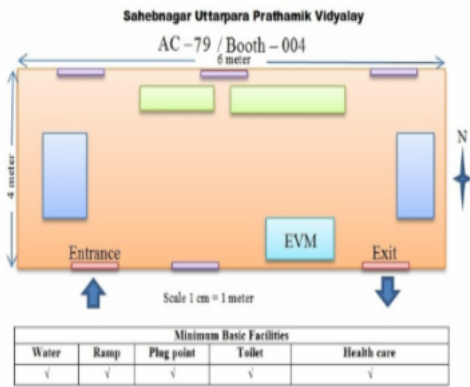

নির্বাচক নিবন্ধন আধিকারিকের স্বাক্ষর

Nazri Naksha

Google Map View

Polling Station Building Front View

Polling Station Front View

Cad View

Key MAP View

| | | | | | |
|---|------------------|---|------------|--|------------------|
| 1 নাম : শিপ্রা (বিশ্বাস) মণ্ডল স্বামীর নাম: শিশুনাথ মণ্ডল বাড়ির নং : n0142 বয়স : 38 লিঙ্গ : মহিলা | GMY2515930 | 2 নাম : কৌশিক তরফদার পিতার নাম: সুবল তরফদার বাড়ির নং : n0004 বয়স : 31 লিঙ্গ : পুরুষ | WPL1451228 | 3 নাম : সুবল তরফদার পিতার নাম: রতন তরফদার বাড়ির নং : n0004 বয়স : 73 লিঙ্গ : পুরুষ | GMY2367811 |
| 4 নাম : সুশান্তি তরফদার স্বামীর নাম: দুলাল তরফদার বাড়ির নং : n0003 বয়স : 69 লিঙ্গ : মহিলা | WB/11/070/351308 | 5 নাম : রেখা তরফদার স্বামীর নাম: দিলীপ তরফদার বাড়ির নং : n0002 বয়স : 45 লিঙ্গ : মহিলা | GMY2367787 | 6 নাম : দিলীপ তরফদার পিতার নাম: রমন তরফদার বাড়ির নং : n0002 বয়স : 58 লিঙ্গ : পুরুষ | WB/11/070/351011 |
| 7 নাম : বিজন তরফদার পিতার নাম: দশরথ তরফদার বাড়ির নং : n0002 বয়স : 31 লিঙ্গ : পুরুষ | WPL1451210 | 8 নাম : দেবশীষ তরফদার পিতার নাম: দশরথ তরফদার বাড়ির নং : n0002 বয়স : 33 লিঙ্গ : পুরুষ | WPL1288554 | 9 নাম : চন্দনা তরফদার স্বামীর নাম: দশরথ তরফদার বাড়ির নং : n0002 বয়স : 57 লিঙ্গ : মহিলা | WB/11/070/351069 |
| 10 নাম : দশরথ তরফদার পিতার নাম: রমন তরফদার বাড়ির নং : n0002 বয়স : 68 লিঙ্গ : পুরুষ | WB/11/070/351018 | 11 নাম : সুফল তরফদার পিতার নাম: রমন তরফদার বাড়ির নং : n0002 বয়স : 75 লিঙ্গ : পুরুষ | GMY2367761 | 12 নাম : সান্তনা তরফদার স্বামীর নাম: রবীন তরফদার বাড়ির নং : n0001 বয়স : 38 লিঙ্গ : মহিলা | WPL0017145 |
| 13 নাম : রবিন তরফদার পিতার নাম: রাখাল তরফদার বাড়ির নং : n0001 বয়স : 53 লিঙ্গ : পুরুষ | WB/11/070/351585 | 14 নাম : কল্যাণী তরফদার স্বামীর নাম: বিশ্বনাথ তরফদার বাড়ির নং : n0001 বয়স : 50 লিঙ্গ : মহিলা | GMY2496628 | 15 নাম : বিশ্বনাথ তরফদার পিতার নাম: রাখাল তরফদার বাড়ির নং : n0001 বয়স : 55 লিঙ্গ : পুরুষ | WB/11/070/351597 |
| 16 নাম : সুমিত্রা তরফদার স্বামীর নাম: প্রভাত তরফদার বাড়ির নং : n0001 বয়স : 31 লিঙ্গ : মহিলা | WPL1580372 | 17 নাম : প্রভাত তরফদার পিতার নাম: রাখাল তরফদার বাড়ির নং : n0001 বয়স : 49 লিঙ্গ : পুরুষ | WPL2189066 | 18 নাম : বিনয় তরফদার পিতার নাম: বিশ্বনাথ তরফদার বাড়ির নং : n0001 বয়স : 23 লিঙ্গ : পুরুষ | WPL2407476 |
| 19 নাম : সুমন তরফদার পিতার নাম: দিলীপ তরফদার বাড়ির নং : n0002 বয়স : 24 লিঙ্গ : পুরুষ | WPL2407450 | 20 নাম : রমা তরফদার স্বামীর নাম: দেবশীষ তরফদার বাড়ির নং : N0002 বয়স : 29 লিঙ্গ : মহিলা | WPL1961440 | 21 নাম : সন্তু তরফদার পিতার নাম: দিলীপ তরফদার বাড়ির নং : N0002 বয়স : 26 লিঙ্গ : পুরুষ | WPL1961499 |
| 22 নাম : রাণা তরফদার পিতার নাম: রবিন তরফদার বাড়ির নং : এন0001 বয়স : 23 লিঙ্গ : পুরুষ | WPL2463933 | 23 নাম : সুমিত্রা তরফদার স্বামীর নাম: সুবল তরফদার বাড়ির নং : n0004 বয়স : 54 লিঙ্গ : মহিলা | WPL2610160 | 24 নাম : পুখা প্রামাণিক পিতার নাম: প্রদীপ কুমার প্রামাণিক বাড়ির নং : সাহেবনগর বয়স : 20 লিঙ্গ : মহিলা | WPL2623312 |
| 25 নাম : সুবীর প্রামাণিক পিতার নাম: কুমারেশ প্রামাণিক বাড়ির নং : n0007 বয়স : 38 লিঙ্গ : পুরুষ | GMY2496636 | 26 নাম : শান্তনু প্রামাণিক পিতার নাম: শ্যামল প্রামাণিক বাড়ির নং : n0009 বয়স : 38 লিঙ্গ : পুরুষ | GMY2647568 | 27 নাম : সুব্রত প্রামাণিক পিতার নাম: বলরাম প্রামাণিক বাড়ির নং : এন0043 বয়স : 25 লিঙ্গ : পুরুষ | WPL2000032 |
| 28 নাম : করবী প্রামাণিক স্বামীর নাম: বিভাস প্রামাণিক বাড়ির নং : এন0006 বয়স : 26 লিঙ্গ : মহিলা | WPL2000271 | 29 নাম : প্রিয়ঙ্কা বিশ্বাস (প্রামাণিক) স্বামীর নাম: সুবীর প্রামাণিক বাড়ির নং : এন0007 বয়স : 30 লিঙ্গ : মহিলা | WPL2064277 | 30 নাম : নীলেশ প্রামাণিক পিতার নাম: তপন প্রামাণিক বাড়ির নং : n0005 বয়স : 28 লিঙ্গ : পুরুষ | WPL1757426 |