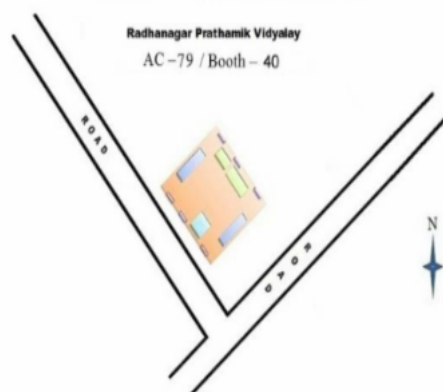

নির্বাচক নিবন্ধন আধিকারিকের স্বাক্ষর

Nazri Naksha

Google Map View

Polling Station Building Front View

Polling Station Front View

Cad View

Key MAP View

1 নাম : রসিদা বেওয়া স্বামীর নাম: তারালী সেখ বাড়ির নং : n0203 বয়স : 52 লিঙ্গ : মহিলা	GMY1724087 ফটো উপলব্ধ	2 নাম : রাহুল সেখ পিতার নাম: তারালী সেখ বাড়ির নং : n0203 বয়স : 32 লিঙ্গ : পুরুষ	WPL1375872 ফটো উপলব্ধ	3 নাম : ফরিদা বিবি স্বামীর নাম: আবিবুল সেখ বাড়ির নং : n0209 বয়স : 36 লিঙ্গ : মহিলা	WPL0156364 ফটো উপলব্ধ
4 নাম : হাবিলা স্বামীর নাম: কামাল সেখ বাড়ির নং : n0263 বয়স : 36 লিঙ্গ : মহিলা	GMY2753283 ফটো উপলব্ধ	5 নাম : আদুরী বিবি স্বামীর নাম: জামাল সেখ বাড়ির নং : n0246 বয়স : 33 লিঙ্গ : মহিলা	WPL1852342 ফটো উপলব্ধ	6 নাম : মৌসুমী মন্ডল বিবি স্বামীর নাম: ডাকু সেখ বাড়ির নং : n0251 বয়স : 28 লিঙ্গ : মহিলা	WPL1852391 ফটো উপলব্ধ
7 নাম : আঞ্জুয়ার বিবি স্বামীর নাম: আবু তালেব মোল্লা বাড়ির নং : n0266 বয়স : 32 লিঙ্গ : মহিলা	WPL1852441 ফটো উপলব্ধ	8 নাম : আজিজা খাতুন স্বামীর নাম: সাদিকুল সেখ বাড়ির নং : n0020 বয়স : 27 লিঙ্গ : মহিলা	WPL1968718 ফটো উপলব্ধ	9 নাম : শেফালী বিবি সেখ স্বামীর নাম: সহিদুল সেখ বাড়ির নং : n0247 বয়স : 30 লিঙ্গ : মহিলা	WPL1852359 ফটো উপলব্ধ
10 নাম : নারগিস বিবি স্বামীর নাম: আলিন সেখ বাড়ির নং : n0212 বয়স : 32 লিঙ্গ : মহিলা	GMY2751360 ফটো উপলব্ধ	11 নাম : ছবি বেওয়া স্বামীর নাম: আবু হোসেন মণ্ডল বাড়ির নং : n0147 বয়স : 55 লিঙ্গ : মহিলা	WB/11/070/3118298 ফটো উপলব্ধ	12 নাম : ইসমাইল মন্ডল পিতার নাম: আবুল হোসেন মন্ডল বাড়ির নং : n0147 বয়স : 33 লিঙ্গ : পুরুষ	WPL1431857 ফটো উপলব্ধ
13 নাম : মরিয়ন খাতুন পিতার নাম: আব্দুলবারী সেখ বাড়ির নং : n0257 বয়স : 36 লিঙ্গ : মহিলা	WPL1852458 ফটো উপলব্ধ	14 নাম : ডলি খাতুন বিবি স্বামীর নাম: মহঃ হাফিজুল সেখ বাড়ির নং : n0265 বয়স : 33 লিঙ্গ : মহিলা	WPL1925783 ফটো উপলব্ধ	15 নাম : সাবেদা বিবি স্বামীর নাম: নাসির সেখ বাড়ির নং : n0090 বয়স : 30 লিঙ্গ : মহিলা	WPL2180941 ফটো উপলব্ধ
16 নাম : জাবারুল মোল্লা মায়ের নাম: ছাবেদা বিবি মোল্লা বাড়ির নং : n0090 বয়স : 34 লিঙ্গ : পুরুষ	WPL1296995 ফটো উপলব্ধ	17 নাম : ইস্তাফন খাতুন(বিবি) স্বামীর নাম: জাবারুল মোল্লা বাড়ির নং : n0090 বয়স : 68 লিঙ্গ : মহিলা	WPL1768852 ফটো উপলব্ধ	18 নাম : সারাবুল মোল্লা পিতার নাম: আব্দুল রহিত মোল্লা বাড়ির নং : n0090 বয়স : 31 লিঙ্গ : পুরুষ	WPL1701705 ফটো উপলব্ধ
19 নাম : বন্ধুবিহারী চক্রবর্তী পিতার নাম: ননীগোপাল চক্রবর্তী বাড়ির নং : n0003 বয়স : 75 লিঙ্গ : পুরুষ	WB/11/070/318476 ফটো উপলব্ধ	20 নাম : পুলকেশ চক্রবর্তী পিতার নাম: ননীগোপাল চক্রবর্তী বাড়ির নং : n0003 বয়স : 64 লিঙ্গ : পুরুষ	WPL2488260 ফটো উপলব্ধ	21 নাম : বন্দনা চক্রবর্তী স্বামীর নাম: পুলকেশ চক্রবর্তী বাড়ির নং : n0003 বয়স : 52 লিঙ্গ : মহিলা	WPL2488278 ফটো উপলব্ধ
22 নাম : শ্যামলী চক্রবর্তী স্বামীর নাম: বন্ধুবিহারী চক্রবর্তী বাড়ির নং : n0003 বয়স : 62 লিঙ্গ : মহিলা	WB/11/070/318119 ফটো উপলব্ধ	23 নাম : মাধবী চক্রবর্তী স্বামীর নাম: শ্যামসুন্দর চক্রবর্তী বাড়ির নং : n0004 বয়স : 71 লিঙ্গ : মহিলা	WB/11/070/318117 ফটো উপলব্ধ	24 নাম : মানস চক্রবর্তী পিতার নাম: শ্যামসুন্দর চক্রবর্তী বাড়ির নং : n0004 বয়স : 54 লিঙ্গ : পুরুষ	WB/11/070/318458 ফটো উপলব্ধ
25 নাম : মমি চক্রবর্তী স্বামীর নাম: মানস চক্রবর্তী বাড়ির নং : n0004 বয়স : 43 লিঙ্গ : মহিলা	GMY2493609 ফটো উপলব্ধ	26 নাম : কেতকী চক্রবর্তী স্বামীর নাম: শঙ্কর চক্রবর্তী বাড়ির নং : n0005 বয়স : 68 লিঙ্গ : মহিলা	WB/11/070/318118 ফটো উপলব্ধ	27 নাম : পম্পা চক্রবর্তী স্বামীর নাম: সঞ্জয় চক্রবর্তী বাড়ির নং : n0005 বয়স : 45 লিঙ্গ : মহিলা	GMY2355832 ফটো উপলব্ধ
28 নাম : মৌমিতা চক্রবর্তী পিতার নাম: পুলকেশ চক্রবর্তী বাড়ির নং : n0003 বয়স : 29 লিঙ্গ : মহিলা	WPL1768704 ফটো উপলব্ধ	29 নাম : মধুপর্ণা চক্রবর্তী পিতার নাম: মানস চক্রবর্তী বাড়ির নং : এন0004 বয়স : 23 লিঙ্গ : মহিলা	WPL2420271 ফটো উপলব্ধ	30 নাম : সৌমিক চক্রবর্তী মায়ের নাম: পম্পা চক্রবর্তী বাড়ির নং : N0005 বয়স : 24 লিঙ্গ : পুরুষ	WPL2369262 ফটো উপলব্ধ