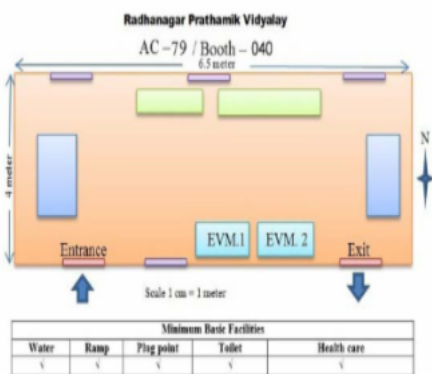

নির্বাচক নিবন্ধন আধিকারিকের স্বাক্ষর

Nazri Naksha

Google Map View

Polling Station Building Front View

Polling Station Front View

Cad View

Key MAP View

1 নাম : রসিদা বেওয়া স্বামীর নাম: তারালী সেখ বাড়ির নং : n0203 বয়স : 52 লিঙ্গ : মহিলা	GMY1724087 ফটো উপলব্ধ	2 নাম : রাহুল সেখ পিতার নাম: তারালী সেখ বাড়ির নং : n0203 বয়স : 32 লিঙ্গ : পুরুষ	WPL1375872 ফটো উপলব্ধ	3 নাম : ফরিদা বিবি স্বামীর নাম: আবিবুল সেখ বাড়ির নং : n0209 বয়স : 36 লিঙ্গ : মহিলা	WPL0156364 ফটো উপলব্ধ
4 নাম : হাবিলা স্বামীর নাম: কামাল সেখ বাড়ির নং : n0263 বয়স : 36 লিঙ্গ : মহিলা	GMY2753283 ফটো উপলব্ধ	5 নাম : আদুরী বিবি স্বামীর নাম: জামাল সেখ বাড়ির নং : n0246 বয়স : 33 লিঙ্গ : মহিলা	WPL1852342 ফটো উপলব্ধ	6 নাম : মৌসুমী মন্ডল বিবি স্বামীর নাম: ডাকু সেখ বাড়ির নং : n0251 বয়স : 28 লিঙ্গ : মহিলা	WPL1852391 ফটো উপলব্ধ
7 নাম : আঞ্জুয়ার বিবি স্বামীর নাম: আবু তালেব মোল্লা বাড়ির নং : n0266 বয়স : 32 লিঙ্গ : মহিলা	WPL1852441 ফটো উপলব্ধ	8 নাম : আজিজা খাতুন স্বামীর নাম: সাদিকুল সেখ বাড়ির নং : n0020 বয়স : 27 লিঙ্গ : মহিলা	WPL1968718 ফটো উপলব্ধ	9 নাম : শেফালী বিবি সেখ স্বামীর নাম: সহিদুল সেখ বাড়ির নং : n0247 বয়স : 30 লিঙ্গ : মহিলা	WPL1852359 ফটো উপলব্ধ
10 নাম : নারগিস বিবি স্বামীর নাম: আলিন সেখ বাড়ির নং : n0212 বয়স : 32 লিঙ্গ : মহিলা	GMY2751360 ফটো উপলব্ধ	11 নাম : ছবি বেওয়া স্বামীর নাম: আবু হোসেন মণ্ডল বাড়ির নং : n0147 বয়স : 55 লিঙ্গ : মহিলা	WB/11/070/3118298 ফটো উপলব্ধ	12 নাম : ইসমাইল মন্ডল পিতার নাম: আবুল হোসেন মন্ডল বাড়ির নং : n0147 বয়স : 33 লিঙ্গ : পুরুষ	WPL1431857 ফটো উপলব্ধ
13 নাম : মরিয়ন খাতুন পিতার নাম: আব্দুলবারী সেখ বাড়ির নং : n0257 বয়স : 36 লিঙ্গ : মহিলা	WPL1852458 ফটো উপলব্ধ	14 নাম : ডলি খাতুন বিবি স্বামীর নাম: মহঃ হাফিজুল সেখ বাড়ির নং : n0265 বয়স : 33 লিঙ্গ : মহিলা	WPL1925783 ফটো উপলব্ধ	15 নাম : সাবেদা বিবি স্বামীর নাম: নাসির সেখ বাড়ির নং : n0090 বয়স : 30 লিঙ্গ : মহিলা	WPL2180941 ফটো উপলব্ধ
16 নাম : জাবারুল মোল্লা মায়ের নাম: ছাবেদা বিবি মোল্লা বাড়ির নং : n0090 বয়স : 34 লিঙ্গ : পুরুষ	WPL1296995 ফটো উপলব্ধ	17 নাম : ইস্তাফন খাতুন(বিবি) স্বামীর নাম: জাবারুল মোল্লা বাড়ির নং : n0090 বয়স : 68 লিঙ্গ : মহিলা	WPL1768852 ফটো উপলব্ধ	18 নাম : সারাবুল মোল্লা পিতার নাম: আব্দুল রহিত মোল্লা বাড়ির নং : n0090 বয়স : 31 লিঙ্গ : পুরুষ	WPL1701705 ফটো উপলব্ধ
19 নাম : বন্ধুবিহারী চক্রবর্তী পিতার নাম: ননীগোপাল চক্রবর্তী বাড়ির নং : n0003 বয়স : 75 লিঙ্গ : পুরুষ	WB/11/070/318476 ফটো উপলব্ধ	20 নাম : পুলকেশ চক্রবর্তী পিতার নাম: ননীগোপাল চক্রবর্তী বাড়ির নং : n0003 বয়স : 64 লিঙ্গ : পুরুষ	WPL2488260 ফটো উপলব্ধ	21 নাম : বন্দনা চক্রবর্তী স্বামীর নাম: পুলকেশ চক্রবর্তী বাড়ির নং : n0003 বয়স : 52 লিঙ্গ : মহিলা	WPL2488278 ফটো উপলব্ধ
22 নাম : শ্যামলী চক্রবর্তী স্বামীর নাম: বন্ধুবিহারী চক্রবর্তী বাড়ির নং : n0003 বয়স : 62 লিঙ্গ : মহিলা	WB/11/070/318119 ফটো উপলব্ধ	23 নাম : মাধবী চক্রবর্তী স্বামীর নাম: শ্যামসুন্দর চক্রবর্তী বাড়ির নং : n0004 বয়স : 71 লিঙ্গ : মহিলা	WB/11/070/318117 ফটো উপলব্ধ	24 নাম : মানস চক্রবর্তী পিতার নাম: শ্যামসুন্দর চক্রবর্তী বাড়ির নং : n0004 বয়স : 54 লিঙ্গ : পুরুষ	WB/11/070/318458 ফটো উপলব্ধ
25 নাম : মমি চক্রবর্তী স্বামীর নাম: মানস চক্রবর্তী বাড়ির নং : n0004 বয়স : 43 লিঙ্গ : মহিলা	GMY2493609 ফটো উপলব্ধ	26 নাম : কেতকী চক্রবর্তী স্বামীর নাম: শঙ্কর চক্রবর্তী বাড়ির নং : n0005 বয়স : 68 লিঙ্গ : মহিলা	WB/11/070/318118 ফটো উপলব্ধ	27 নাম : পম্পা চক্রবর্তী স্বামীর নাম: সঞ্জয় চক্রবর্তী বাড়ির নং : n0005 বয়স : 45 লিঙ্গ : মহিলা	GMY2355832 ফটো উপলব্ধ
28 নাম : মৌমিতা চক্রবর্তী পিতার নাম: পুলকেশ চক্রবর্তী বাড়ির নং : n0003 বয়স : 29 লিঙ্গ : মহিলা	WPL1768704 ফটো উপলব্ধ	29 নাম : মধুপর্ণা চক্রবর্তী পিতার নাম: মানস চক্রবর্তী বাড়ির নং : এন0004 বয়স : 23 লিঙ্গ : মহিলা	WPL2420271 ফটো উপলব্ধ	30 নাম : সৌমিক চক্রবর্তী মায়ের নাম: পম্পা চক্রবর্তী বাড়ির নং : N0005 বয়স : 24 লিঙ্গ : পুরুষ	WPL2369262 ফটো উপলব্ধ