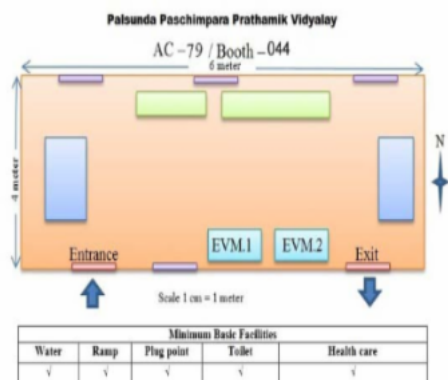

নির্বাচক নিবন্ধন আধিকারিকের স্বাক্ষর

Nazri Naksha

Google Map View

Polling Station Building Front View

Polling Station Front View

Cad View

Key MAP View

1 নাম : ফুলচাঁদ সেখ পিতার নাম: বিচাই সেখ বাড়ির নং : n0386 বয়স : 53 লিঙ্গ : পুরুষ	GMY1748367 ফটো উপলব্ধ	2 নাম : দিলরুবা বিবি বরাতী স্বামীর নাম: আশাদুল বরাতী বাড়ির নং : n0227 বয়স : 32 লিঙ্গ : মহিলা	WPL1770023 ফটো উপলব্ধ	3 নাম : আনারুল হক মণ্ডল পিতার নাম: নুরমহম্মদ মণ্ডল বাড়ির নং : n0293 বয়স : 49 লিঙ্গ : পুরুষ	GMY1615186 ফটো উপলব্ধ
4 নাম : আসনাহার বিবি সেখ স্বামীর নাম: ফুলচাঁদ সেখ বাড়ির নং : n0378 বয়স : 46 লিঙ্গ : মহিলা	WPL0206672 ফটো উপলব্ধ	5 নাম : আশাদুল বরাতী পিতার নাম: আব্দুল হালিম বরাতী বাড়ির নং : n0227 বয়স : 40 লিঙ্গ : পুরুষ	GMY2501674 ফটো উপলব্ধ	6 নাম : রিজিয়া খাতুন মন্ডল স্বামীর নাম: মুস্তাকিম মন্ডল বাড়ির নং : n0227 বয়স : 29 লিঙ্গ : মহিলা	WPL1702851 ফটো উপলব্ধ
7 নাম : আব্দুল হালিম পিতার নাম: কাদু বরাতী বাড়ির নং : n0227 বয়স : 76 লিঙ্গ : পুরুষ	WPL2197267 ফটো উপলব্ধ	8 নাম : আরিফা খাতুন পিতার নাম: ফুলচাঁদ শেখ বাড়ির নং : এন0386 বয়স : 28 লিঙ্গ : মহিলা	WPL2073948 ফটো উপলব্ধ	9 নাম : রাহিনা খাতুন পিতার নাম: ফুলচাঁদ শেখ বাড়ির নং : এন0386 বয়স : 26 লিঙ্গ : মহিলা	WPL2073955 ফটো উপলব্ধ
10 নাম : সাবানা আলম স্বামীর নাম: ইছাহক সেখ বাড়ির নং : n0263 বয়স : 38 লিঙ্গ : মহিলা	GMY2656270 ফটো উপলব্ধ	11 নাম : রোকসিনা খাতুন স্বামীর নাম: আলিম উদ্দিন সেখ বাড়ির নং : n0227 বয়স : 30 লিঙ্গ : মহিলা	WPL1594316 ফটো উপলব্ধ	12 নাম : আমিরুদ্দীন সেখ পিতার নাম: নিয়ামত সেখ বাড়ির নং : n0171 বয়স : 55 লিঙ্গ : পুরুষ	WPL2188613 ফটো উপলব্ধ
13 নাম : আব্দুর রকিব পিতার নাম: আছের আলী বাড়ির নং : এন0171 বয়স : 64 লিঙ্গ : পুরুষ	WPL1852706 ফটো উপলব্ধ	14 নাম : কুহেলী খাতুন পিতার নাম: আকছার মল্লিক বাড়ির নং : n0095 বয়স : 26 লিঙ্গ : মহিলা	WPL1937549 ফটো উপলব্ধ	15 নাম : জমিরুদ্দীন সেখ পিতার নাম: নিয়ামত সেখ বাড়ির নং : n0171 বয়স : 57 লিঙ্গ : পুরুষ	WPL2187227 ফটো উপলব্ধ
16 নাম : মতিউর রহমান পিতার নাম: রমজান সেখ বাড়ির নং : n0237 বয়স : 26 লিঙ্গ : পুরুষ	WPL1937689 ফটো উপলব্ধ	17 নাম : ফরিদা সেখ স্বামীর নাম: আমিরুদ্দীন সেখ বাড়ির নং : n0171 বয়স : 51 লিঙ্গ : মহিলা	WPL2188746 ফটো উপলব্ধ	18 নাম : মাসুদ করিম সেখ পিতার নাম: জমিরুদ্দীন সেখ বাড়ির নং : n0171 বয়স : 34 লিঙ্গ : পুরুষ	WPL1198415 ফটো উপলব্ধ
19 নাম : মমতাজুন্নেছা স্বামীর নাম: আজিজুল সেখ বাড়ির নং : n0183 বয়স : 43 লিঙ্গ : মহিলা	WPL1938950 ফটো উপলব্ধ	20 নাম : উন্নতি সেখ স্বামীর নাম: জমিরুদ্দীন সেখ বাড়ির নং : n0171 বয়স : 51 লিঙ্গ : মহিলা	WPL2187250 ফটো উপলব্ধ	21 নাম : হালিমা সেখ স্বামীর নাম: নাহেরুদ্দীন সেখ বাড়ির নং : n0171 বয়স : 51 লিঙ্গ : মহিলা	WB/11/070/411224 ফটো উপলব্ধ
22 নাম : সান্তনা বিবি সেখ স্বামীর নাম: মাসুদ করিম সেখ বাড়ির নং : n0171 বয়স : 30 লিঙ্গ : মহিলা	WPL1594829 ফটো উপলব্ধ	23 নাম : নাহেরুদ্দীন সেখ পিতার নাম: নিয়ামত সেখ বাড়ির নং : n0171 বয়স : 54 লিঙ্গ : পুরুষ	WB/11/070/411747 ফটো উপলব্ধ	24 নাম : হাসিনা বিবি স্বামীর নাম: হানোফ সেখ বাড়ির নং : n0219 বয়স : 26 লিঙ্গ : মহিলা	WPL1937572 ফটো উপলব্ধ
25 নাম : পরিসিমা খাতুন স্বামীর নাম: সাবিরুল মোল্লা বাড়ির নং : N0051 বয়স : 26 লিঙ্গ : মহিলা	WPL1937507 ফটো উপলব্ধ	26 নাম : হোসনিআরা খাতুন বিবি স্বামীর নাম: সাদাম মোল্লা বাড়ির নং : n0051 বয়স : 27 লিঙ্গ : মহিলা	WPL1938984 ফটো উপলব্ধ	27 নাম : জেসমিন খাতুন বিবি স্বামীর নাম: সাগর সেখ বাড়ির নং : n0208 বয়স : 27 লিঙ্গ : মহিলা	WPL1938992 ফটো উপলব্ধ
28 নাম : হাসিনা বিবি স্বামীর নাম: ডাবু মন্ডল বাড়ির নং : n0206 বয়স : 27 লিঙ্গ : মহিলা	WPL1939024 ফটো উপলব্ধ	29 নাম : তারিক আজিজ মন্ডল পিতার নাম: মাহির উদ্দিন মন্ডল বাড়ির নং : n0073 বয়স : 22 লিঙ্গ : পুরুষ	WPL2539575 ফটো উপলব্ধ	30 নাম : আব্বাসউদ্দীন পিতার নাম: লালমহম্মদ সেখ বাড়ির নং : n0113 বয়স : 46 লিঙ্গ : পুরুষ	WB/11/070/411403 ফটো উপলব্ধ